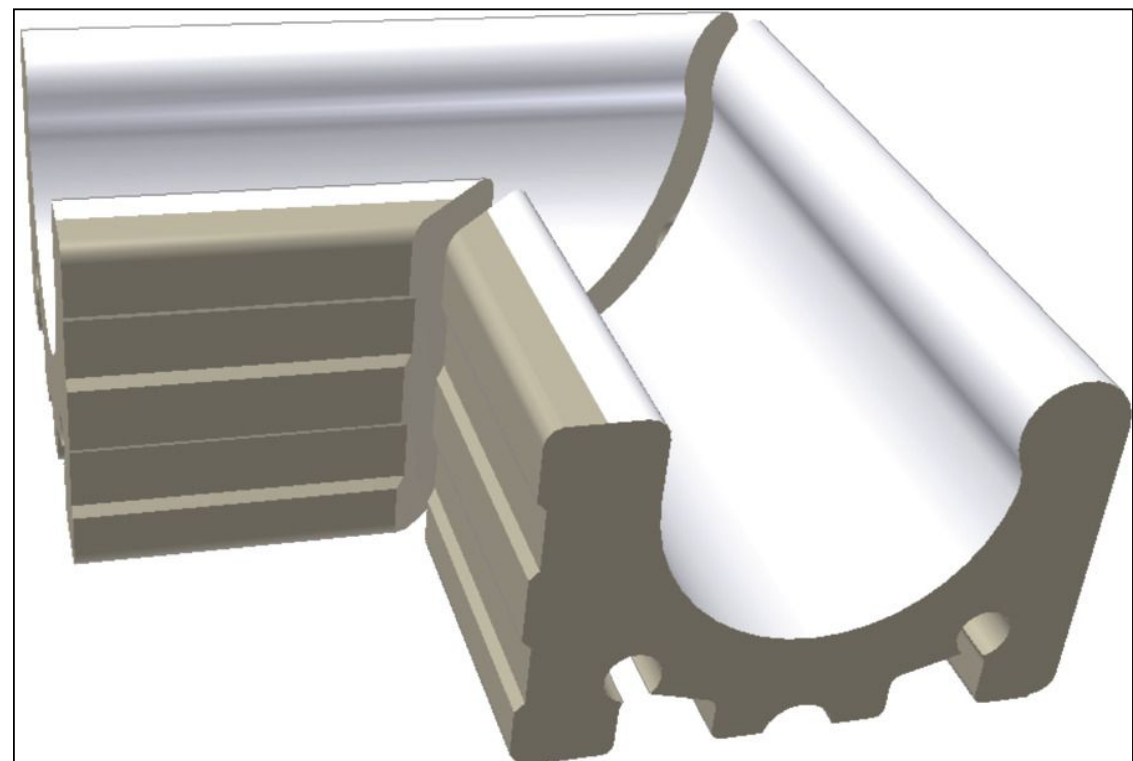

Код товара:	291555
Бренд:	Rako

Угловой элемент Rako Pool белый 21.5x23.8 ХРА53023

Код товара: 291556

Бренд: Rako

Угловой элемент Rako Pool белый 15x23.8 XPA54023

Код товара:	291557
Бренд:	Rako

Специальный элемент Rako Pool голубой 11.5x23.8 XPA56005