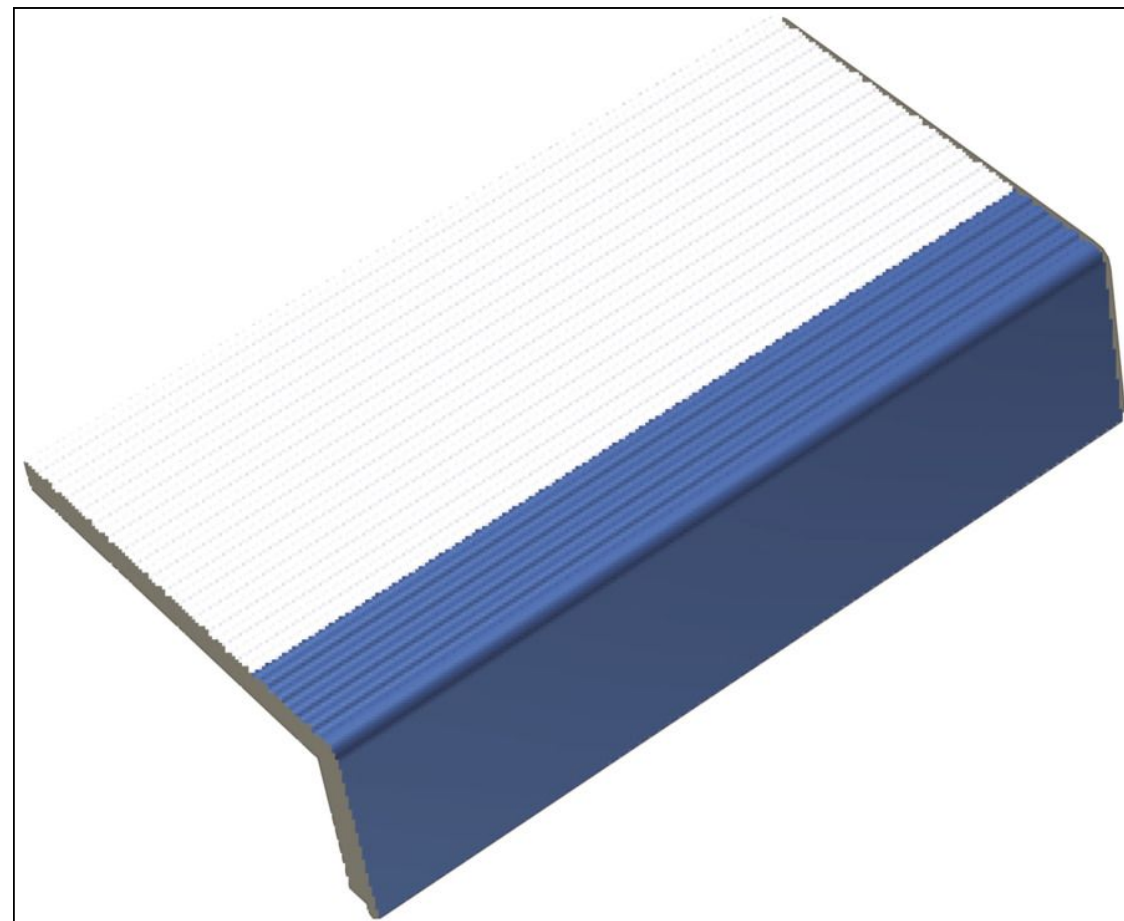

Код товара: 292894

Бренд: Rako

Специальный элемент Rako Pool белый 11.5x20 GTVDA013

Код товара:	292895
Бренд:	Rako

Ступень Rako Pool голубая 11.5x19.7 XPC55005

Код товара: 292896

Бренд: Rako

Специальный элемент Rako Pool белый 19.5x30 XPD51023