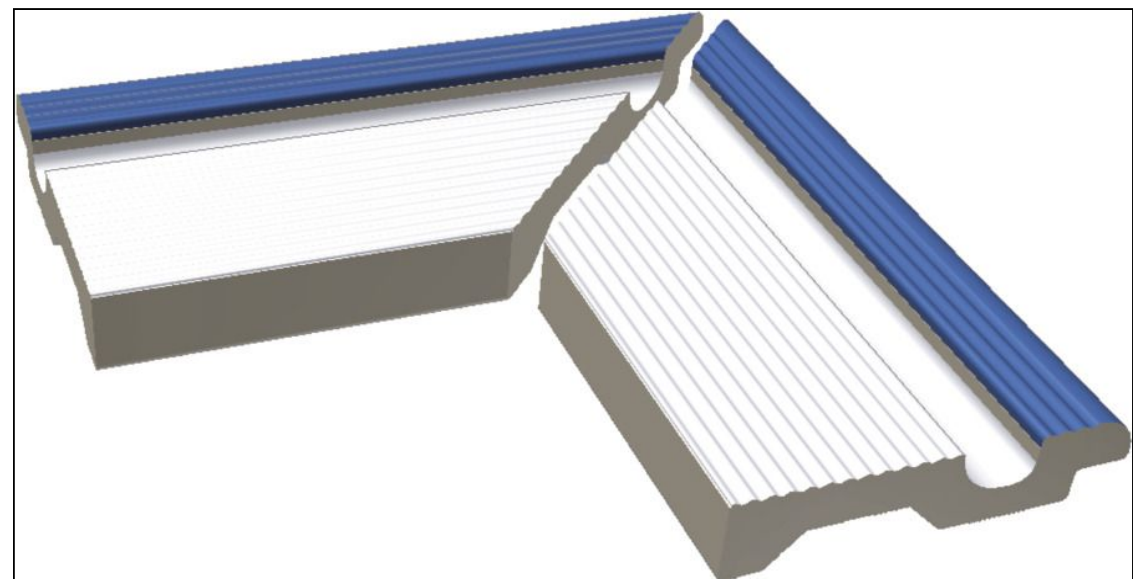

Специальный элемент Rako Pool голубой 11.5x23.8 XPA56005

Код товара: 291558

Бренд: Rako