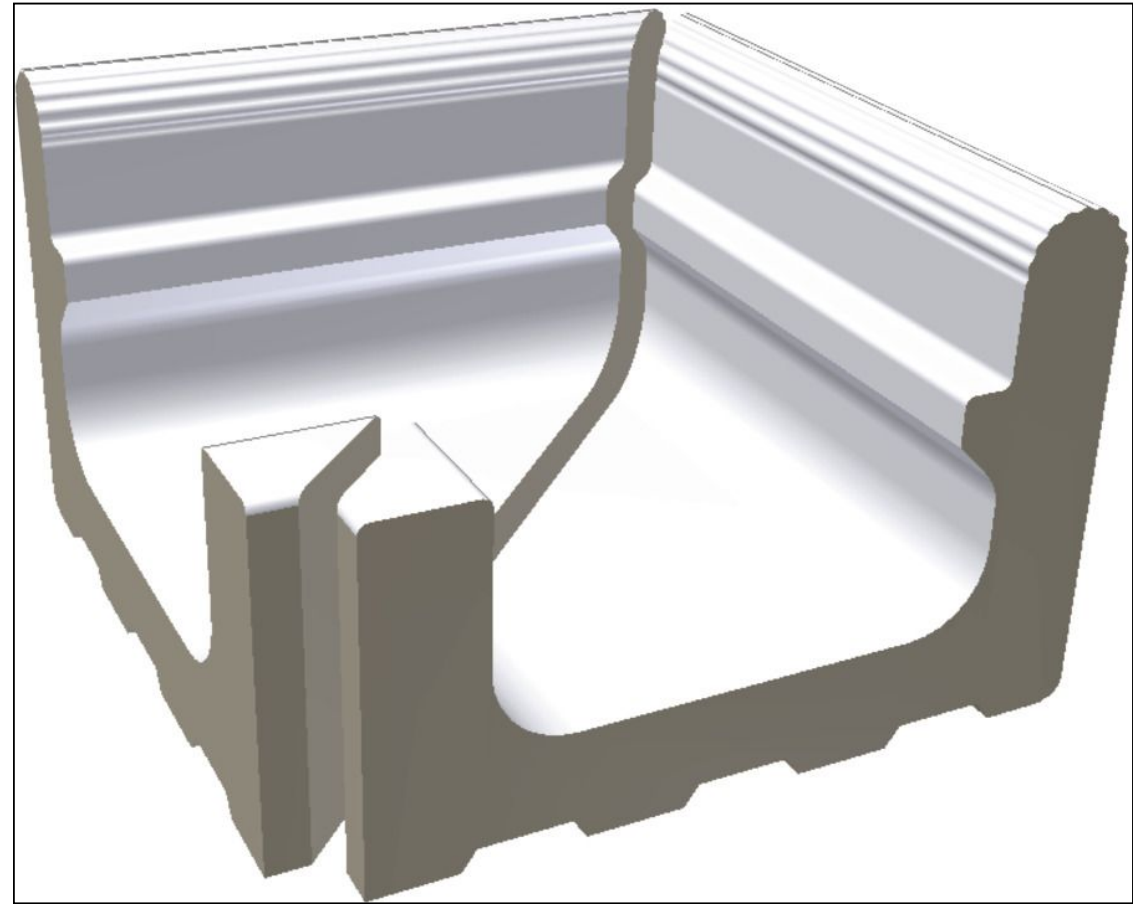

Код товара:	291555
Бренд:	Rako

Угловой элемент Rako Pool белый 21.5x23.8 ХРА53023

Код товара: 291556

Бренд: Rako

Угловой элемент Rako Pool белый 15x23.8 XPA54023

Код товара:	291557
Бренд:	Rako

Специальный элемент Rako Pool голубой 11.5x23.8 XPA56005