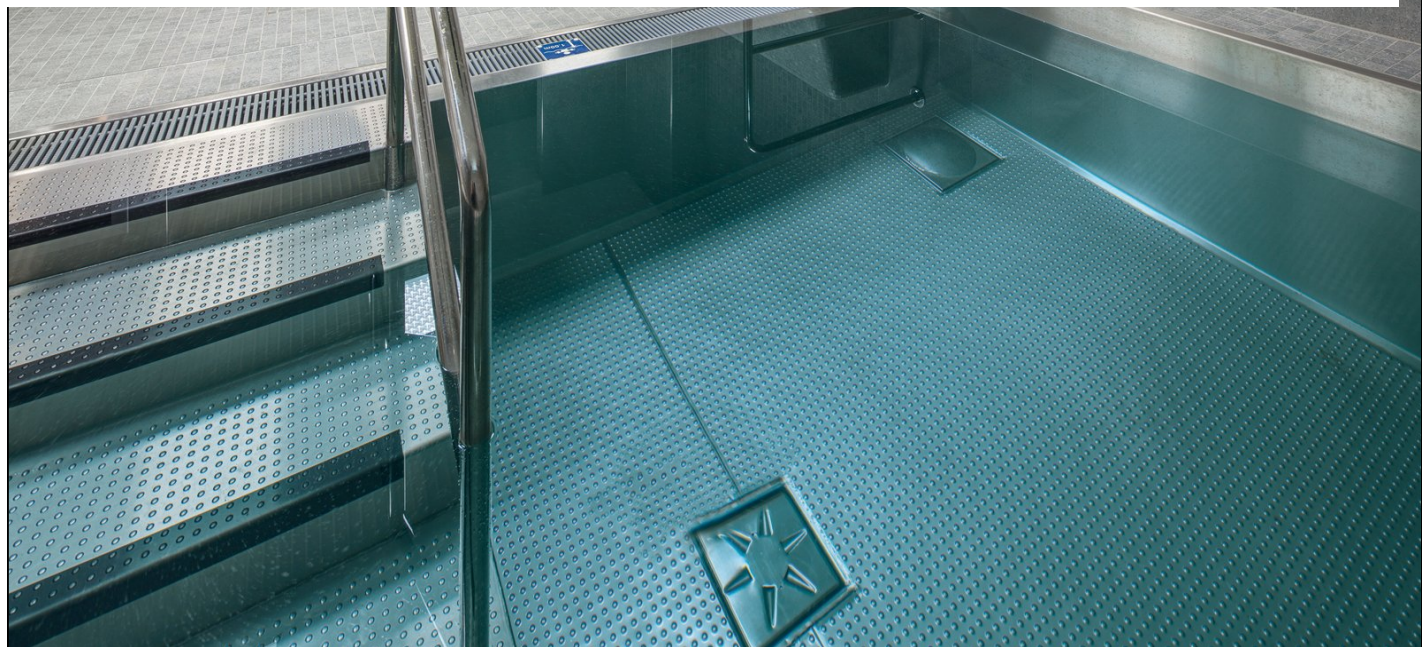

Pool (Rako)