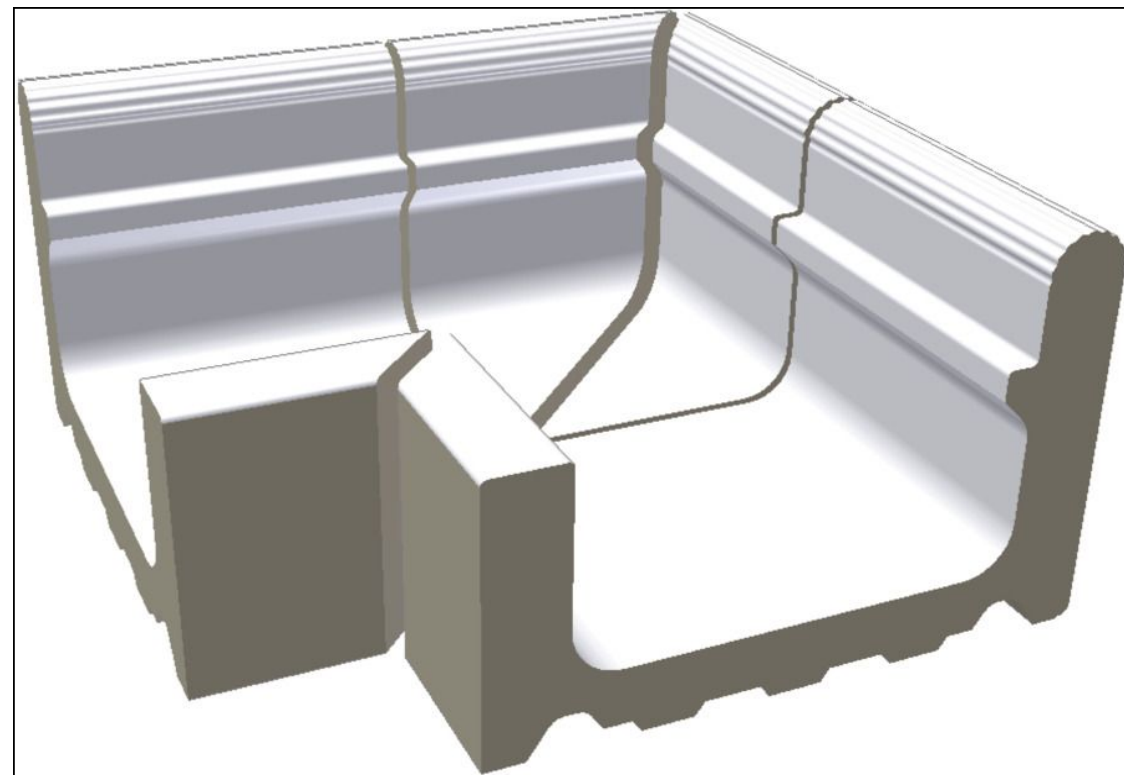

Угловой элемент Rako Pool белый 30x39.1 ХРА51023

Код товара:	291554
Бренд:	Rako