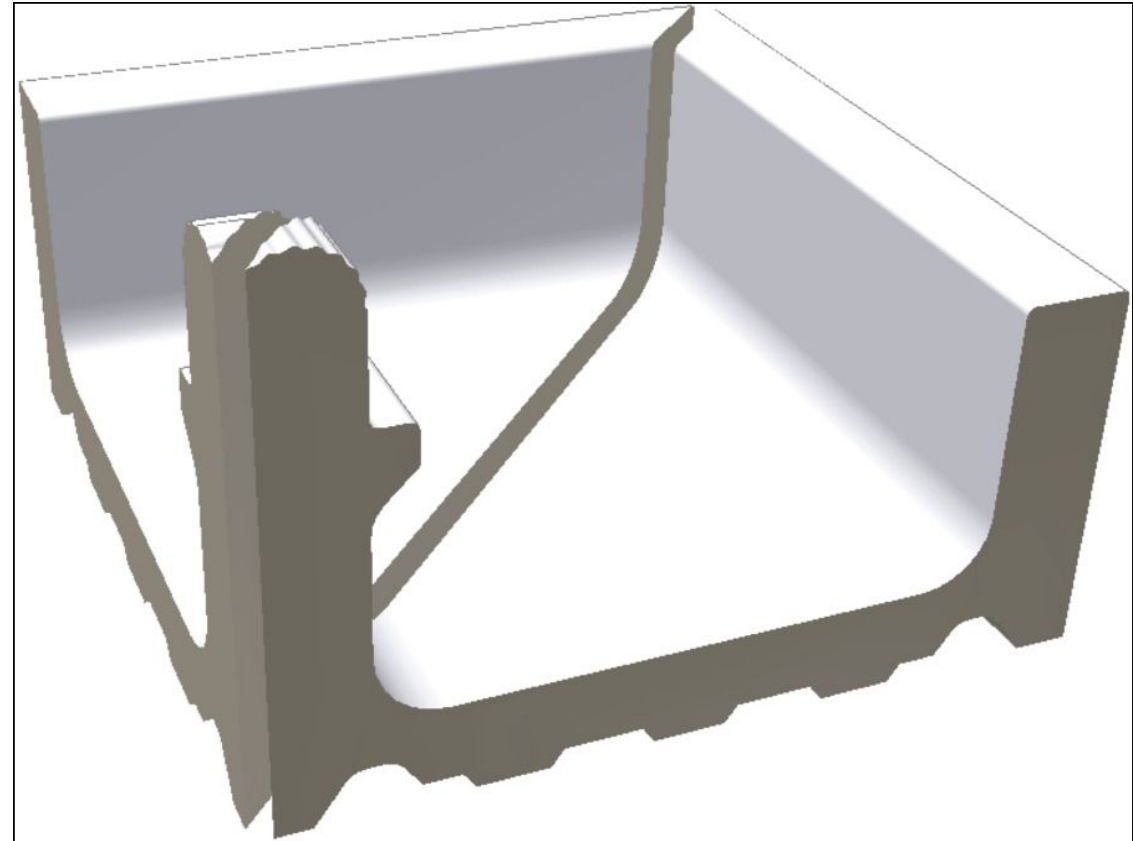

Код товара: 291558

Бренд: Rako

Угловой элемент Rako Pool белый 15x19.7 XPC58023

Код товара: 291559

Бренд: Rako

Угловой элемент Rako Pool белый 29.3x29.3 XPI51023

Код товара:	291560
Бренд:	Rako

Угловой элемент Rako Pool белый 21.8x21.8 XPI52023