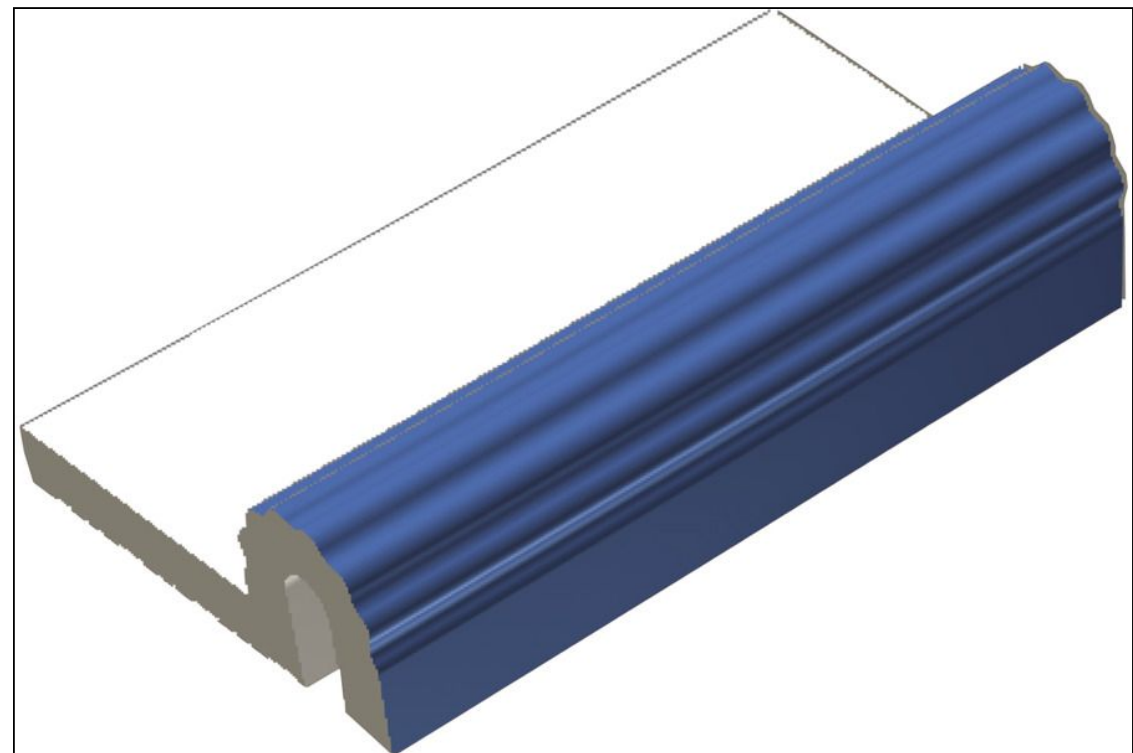

Специальный элемент Rako Pool голубой 11.5x19.7 XPP55005

Код товара: 292907

Бренд: Rako