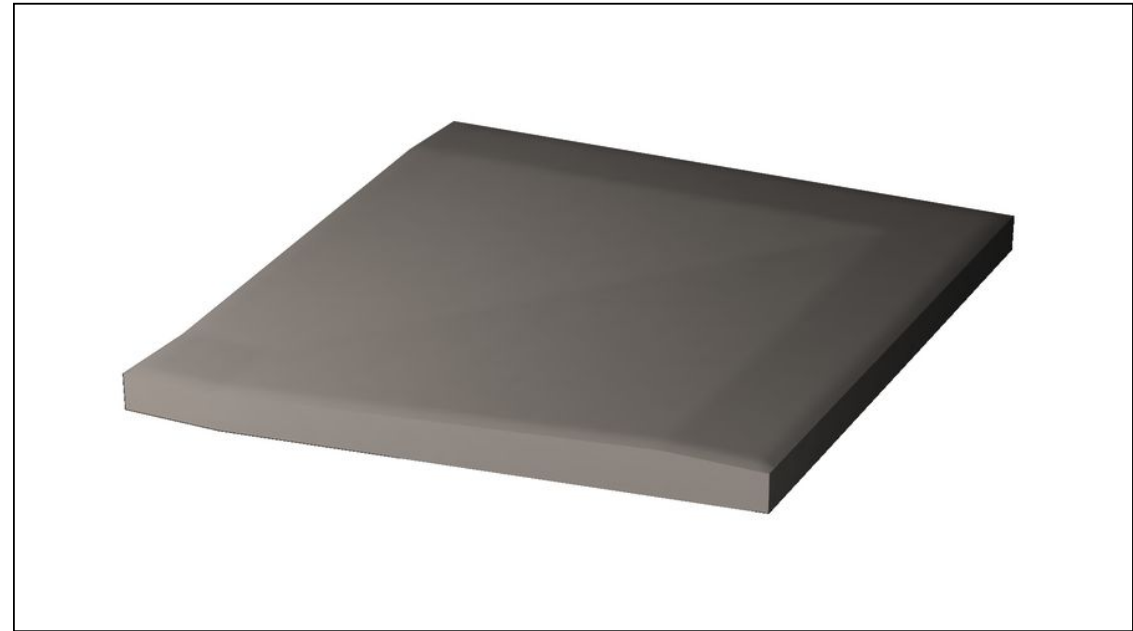

Специальный элемент Rako Taurus Color темно-серый 10x10 TTR12007

Код товара: 293058

Бренд: Rako