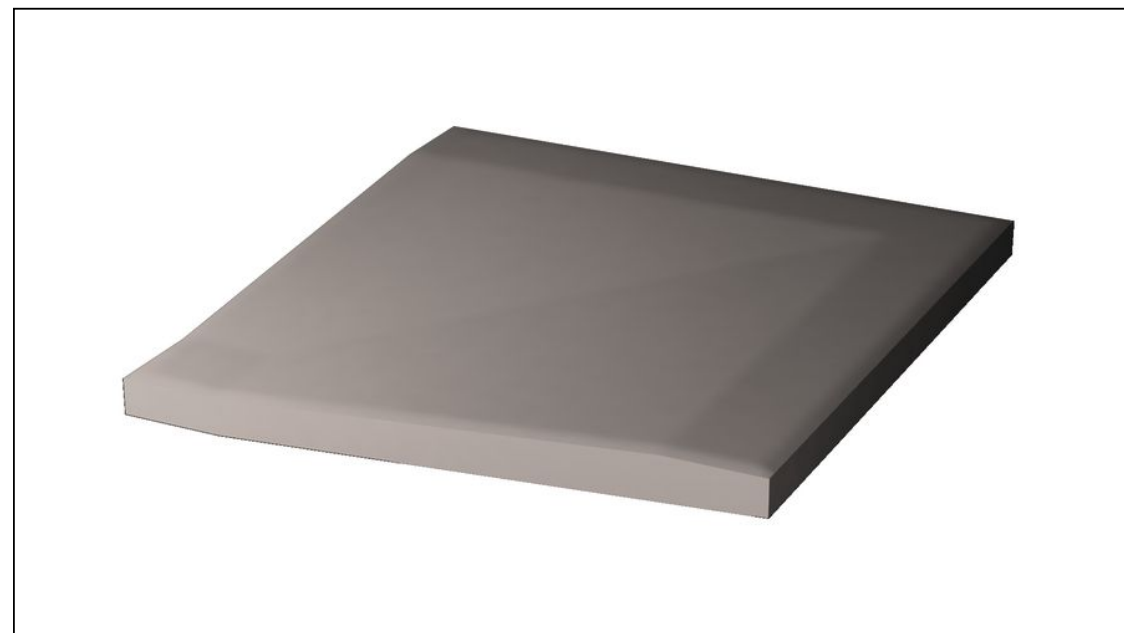

Специальный элемент Rako Taurus Color серый 10x10 TTR12006

Код товара: 293057

Бренд: Rako