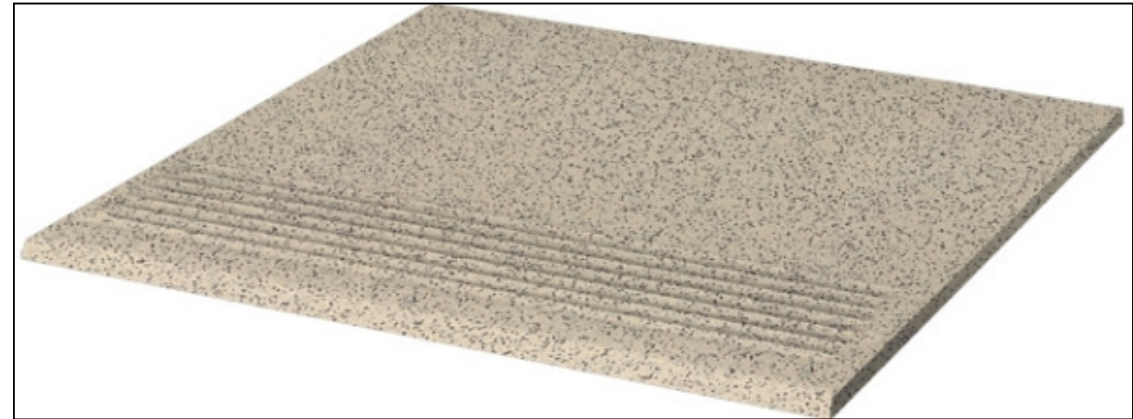

Код товара: 293131

Бренд: Rako

Ступень Rako Taurus Granit черная 30x30 TCA35069

Код товара: 293132

Бренд: Rako

Ступень Rako Taurus Granit бежевая 30x30 TCA35073

Код товара:	293133
Бренд:	Rako

Ступень Rako Taurus Granit желтая 30x30 TCA35074