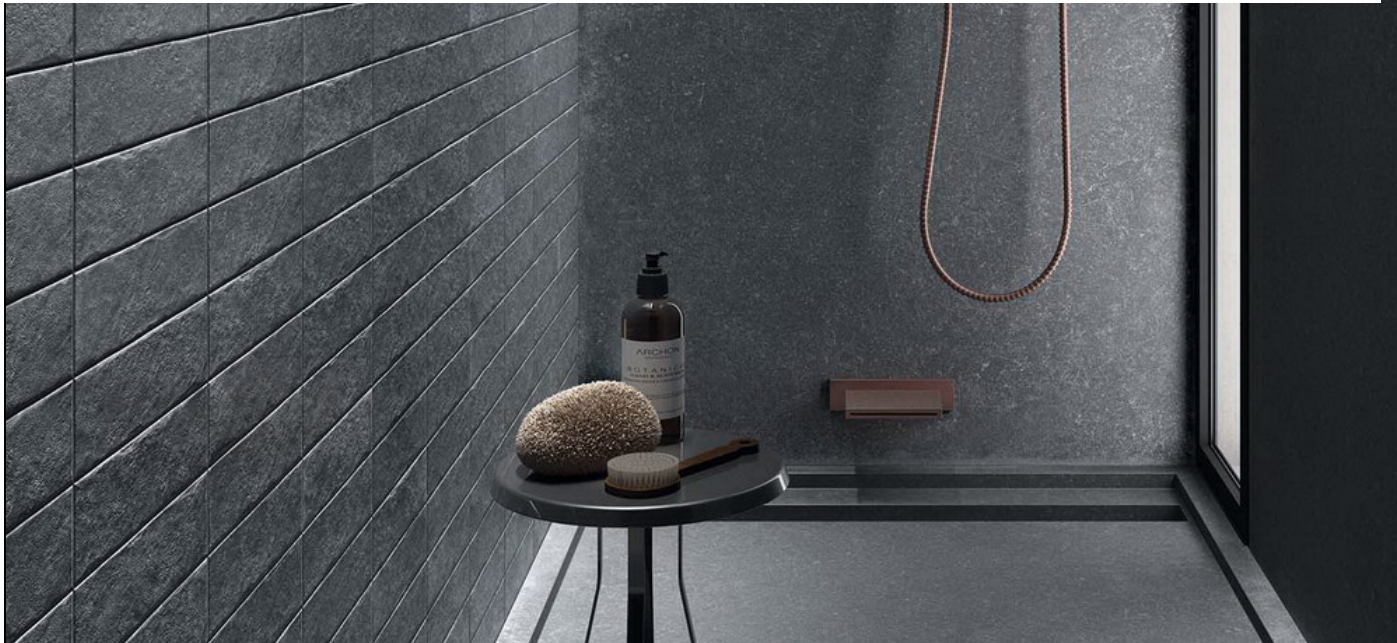

Gent (ABK Ceramiche)

Gent (ABK Ceramiche)

Gent (ABK Ceramiche)

Gent (ABK Ceramiche)

Gent (ABK Ceramiche)

Gent (ABK Ceramiche)

Gent (ABK Ceramiche)

Керамогранит PF60001713 Gent Ash Line Ret. 120X240 ABK Ceramiche