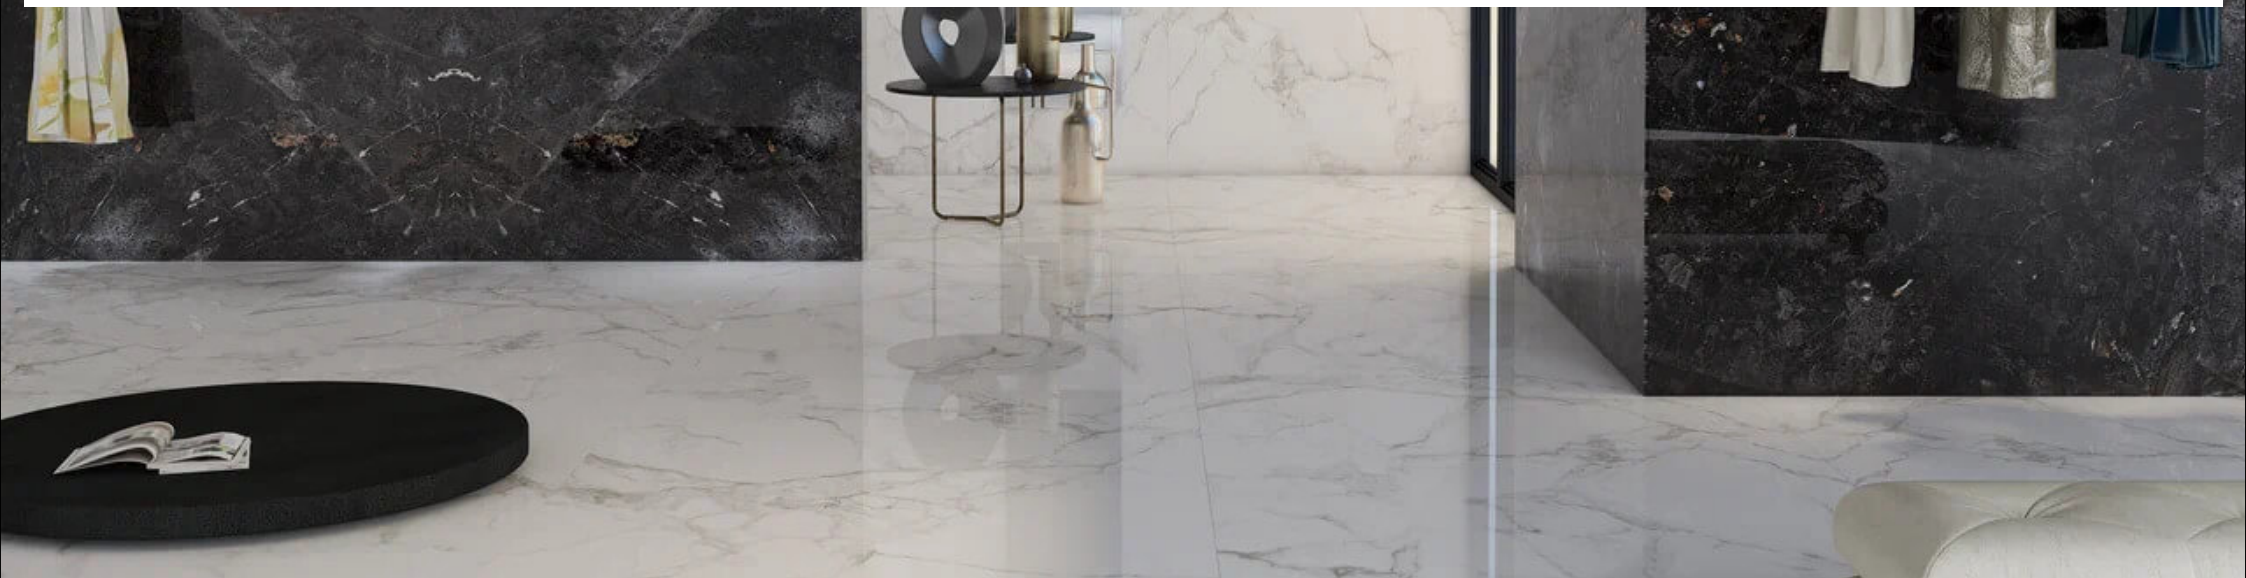

Glasgow

Glasgow

Glasgow

Glasgow

Glasgow

Glasgow коричневый 60x60

Код товара: 367343

Бренд: AXIMA

Glasgow светло-бежевый 60x60

Код товара: 367344

Бренд: AXIMA

Glasgow серый 60x60

Код товара: 367345

Бренд: AXIMA

Glasgow черный 60x60

Код товара:	367346
Бренд:	AXIMA