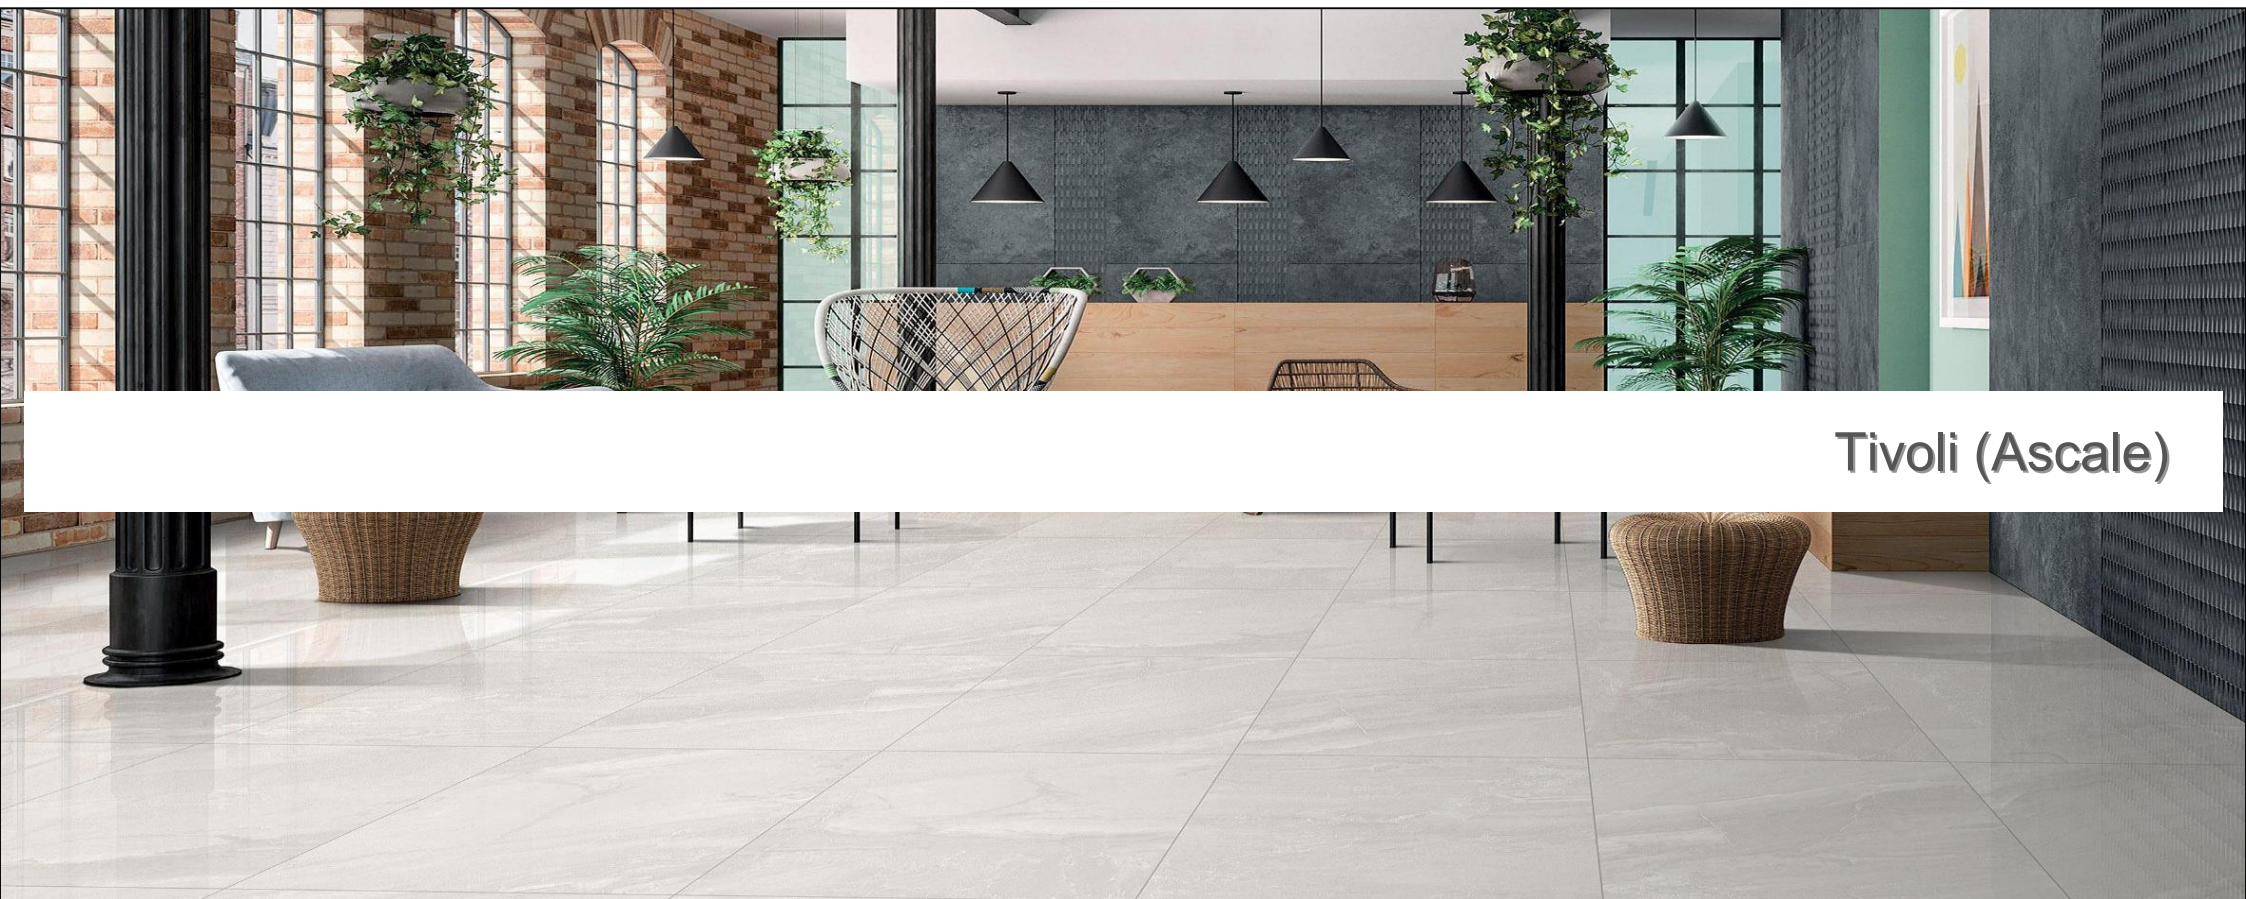

Tivoli (Ascale)

Tivoli (Ascale)

Tivoli (Ascale)

Tivoli (Ascale)

Tivoli (Ascale)

Tivoli (Ascale)

Керамогранит Ascale Tivoli White Matt Mix 160x320

Код товара: 367029