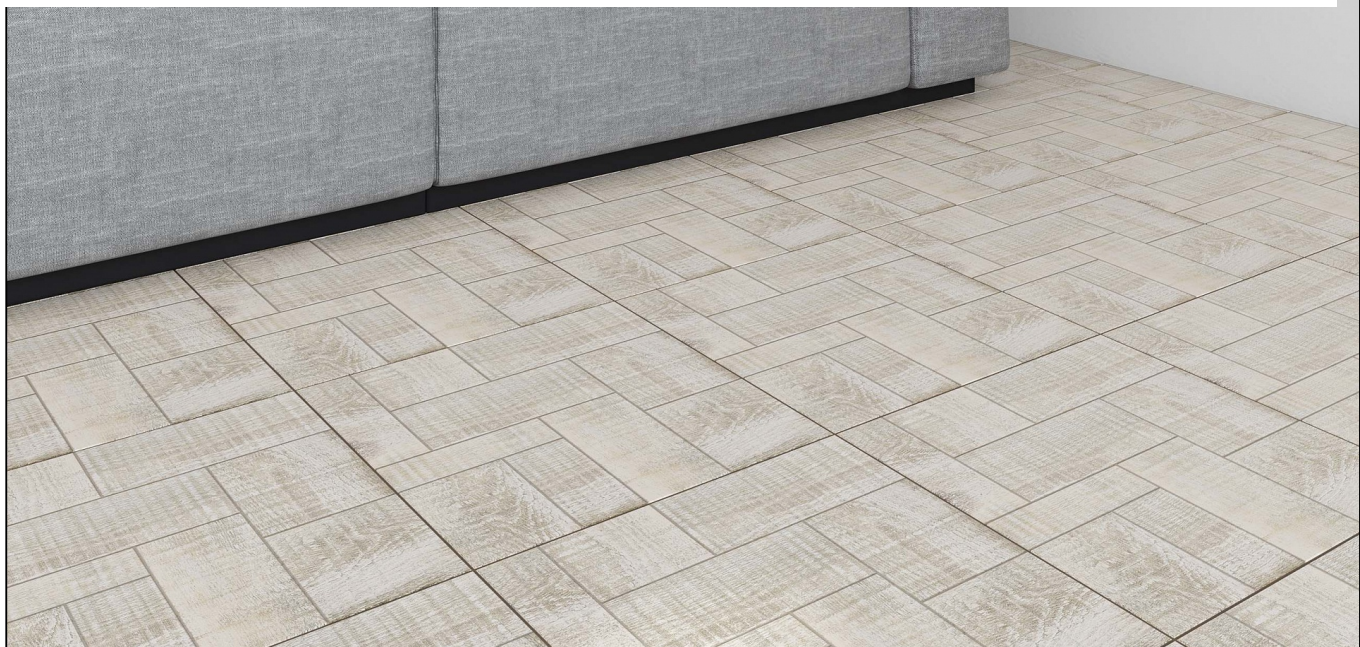

Каталония

Каталония

Каталония

Каталония

Каталония

Каталония

Каталония орех 40x40 напольная

Код товара: 368081

Бренд: AXIMA

Каталония дуб беленый 40x40 напольная

Код товара: 368082

Бренд: АХИМА