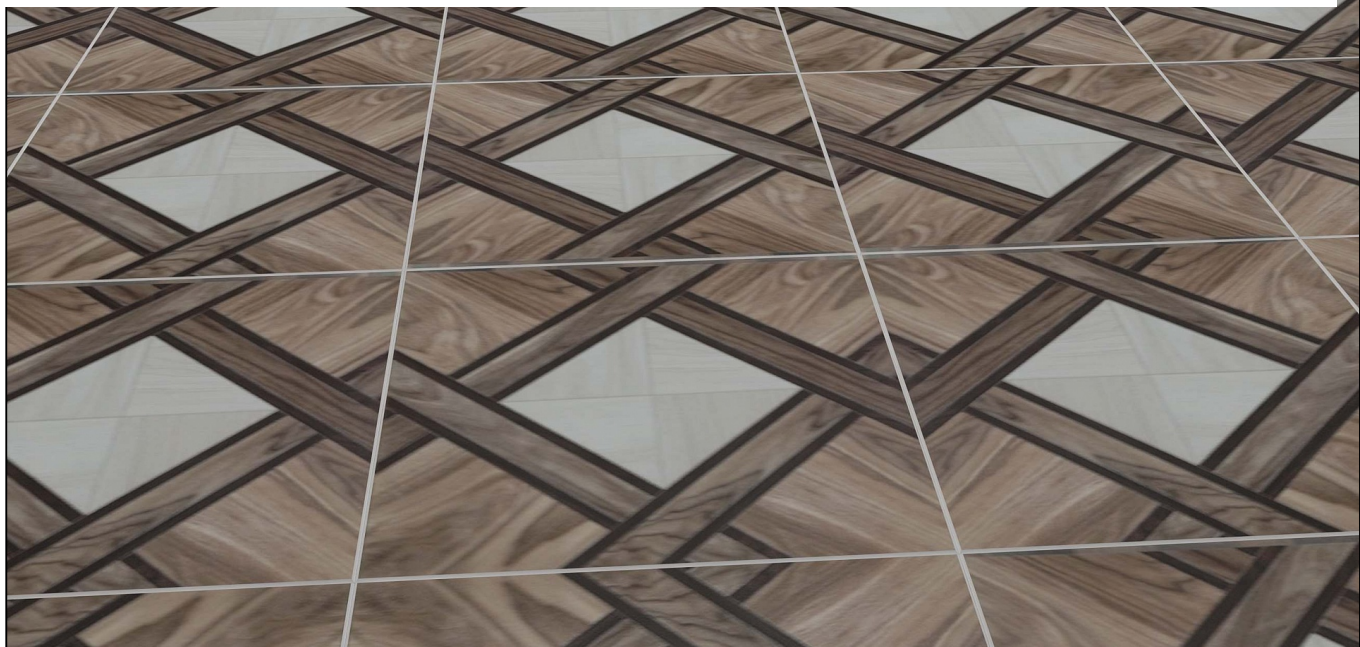

Дублин

Дублин

Дублин

Дублин

Дублин

Дублин

Дублин

Дублин орех 40х40 напольная

Код товара:	368085
Бренд:	АХИМА

Дублин дуб беленый 40x40 напольная

Код товара: 368086

Бренд: АХИМА