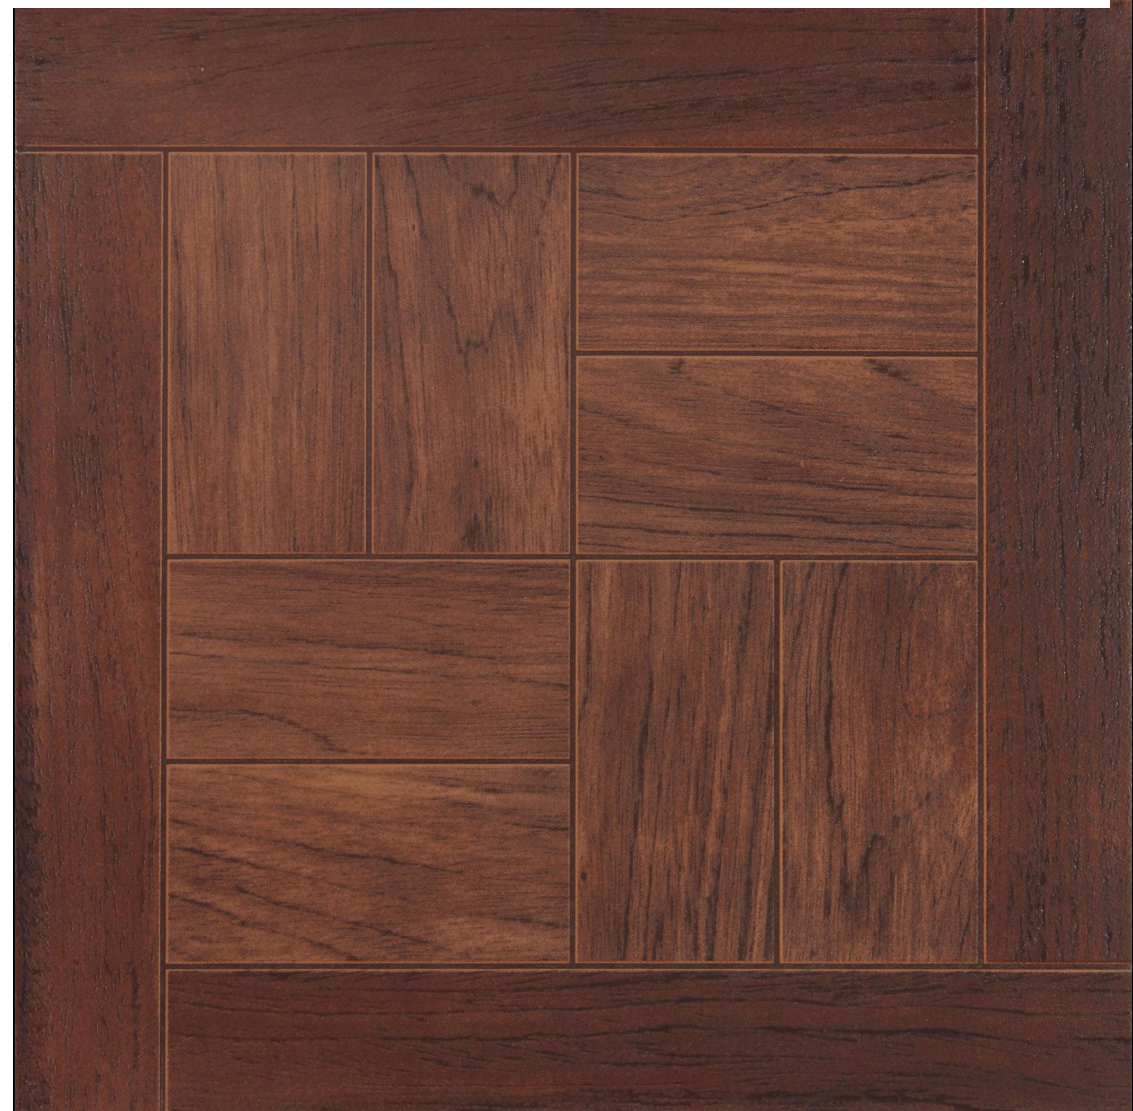

Паркет с металлизацией

Паркет с металлизацией

Паркет с металлизацией

Паркет с металлизацией

Паркет с металлизацией

Паркет с металлизацией

Паркет с металлизацией дуб 32.7x32.7 напольная

Код товара: 368110

Бренд: АХИМА

Паркет с металлизацией орех 32.7x32.7 напольная

Код товара: 368111

Бренд: АХИМА

Паркет с металлизацией ольха 32.7х32.7 напольная

Код товара: 368112

Бренд: АХИМА