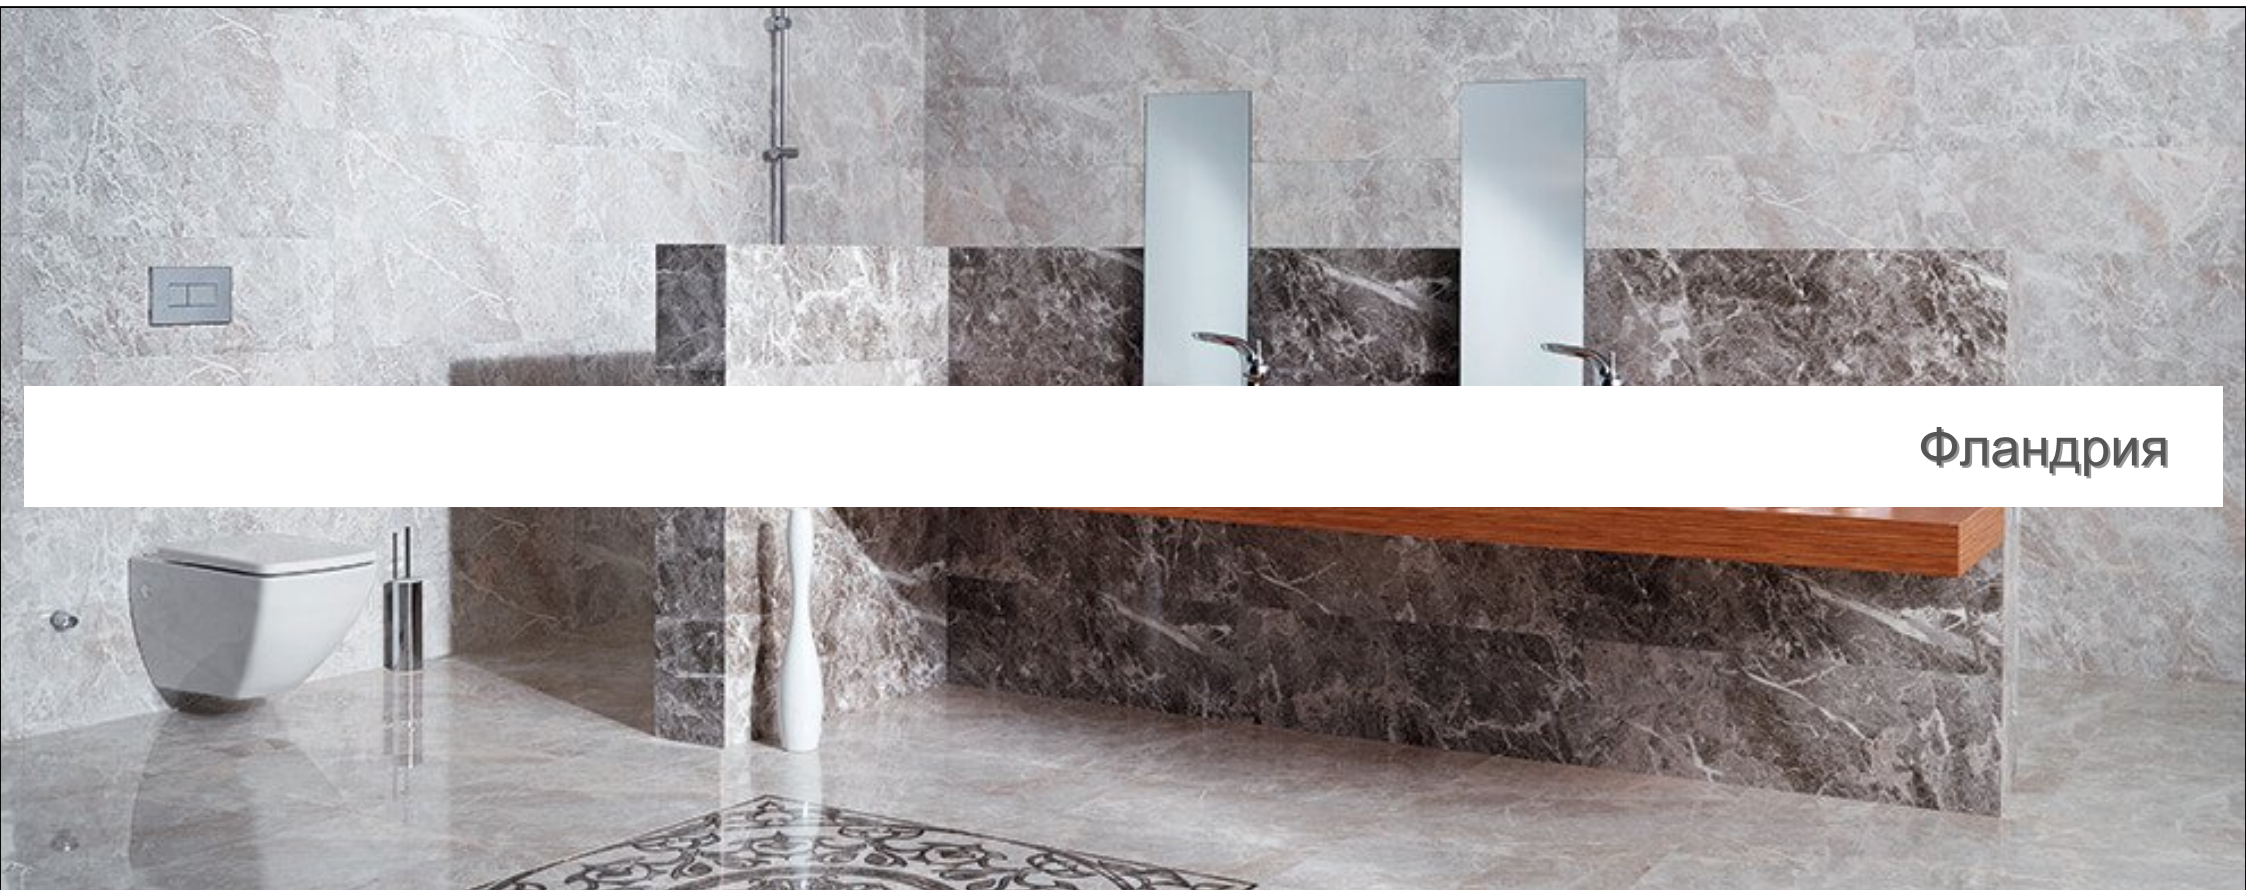

Фландрия

Фландрия

Фландрия

Фландрия

Фландрия

Фландрия

Фландрия верх 30x60 настенная

| | |
|-------------|--------|
| Код товара: | 368125 |
| Бренд: | AXIMA |