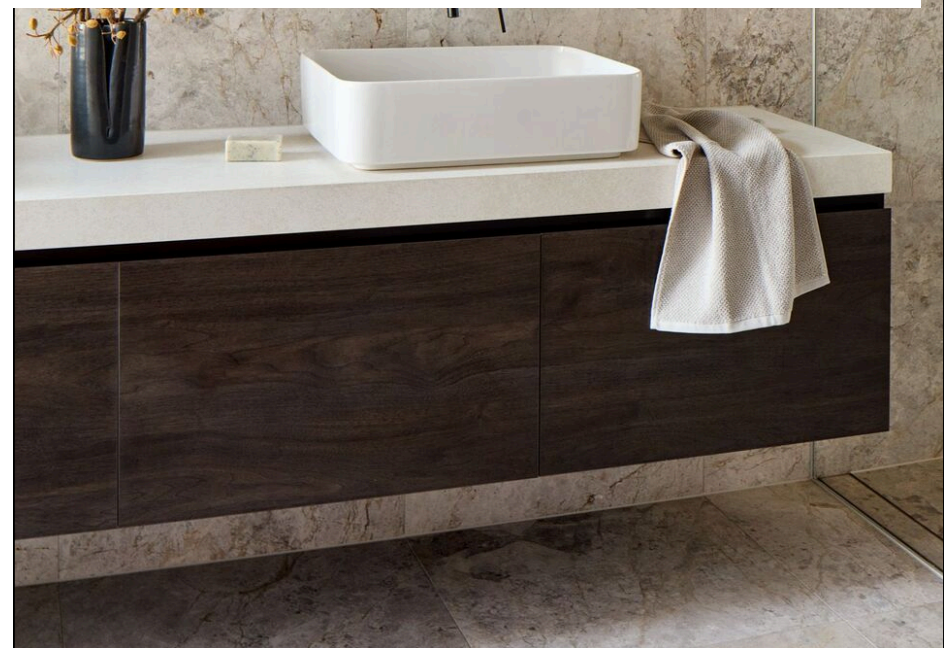

Кастельон

Кастельон

Кастельон

Кастельон

Кастельон

Кастельон

Кастельон верх 30x60 настенная

Код товара:	368135
Бренд:	AXIMA