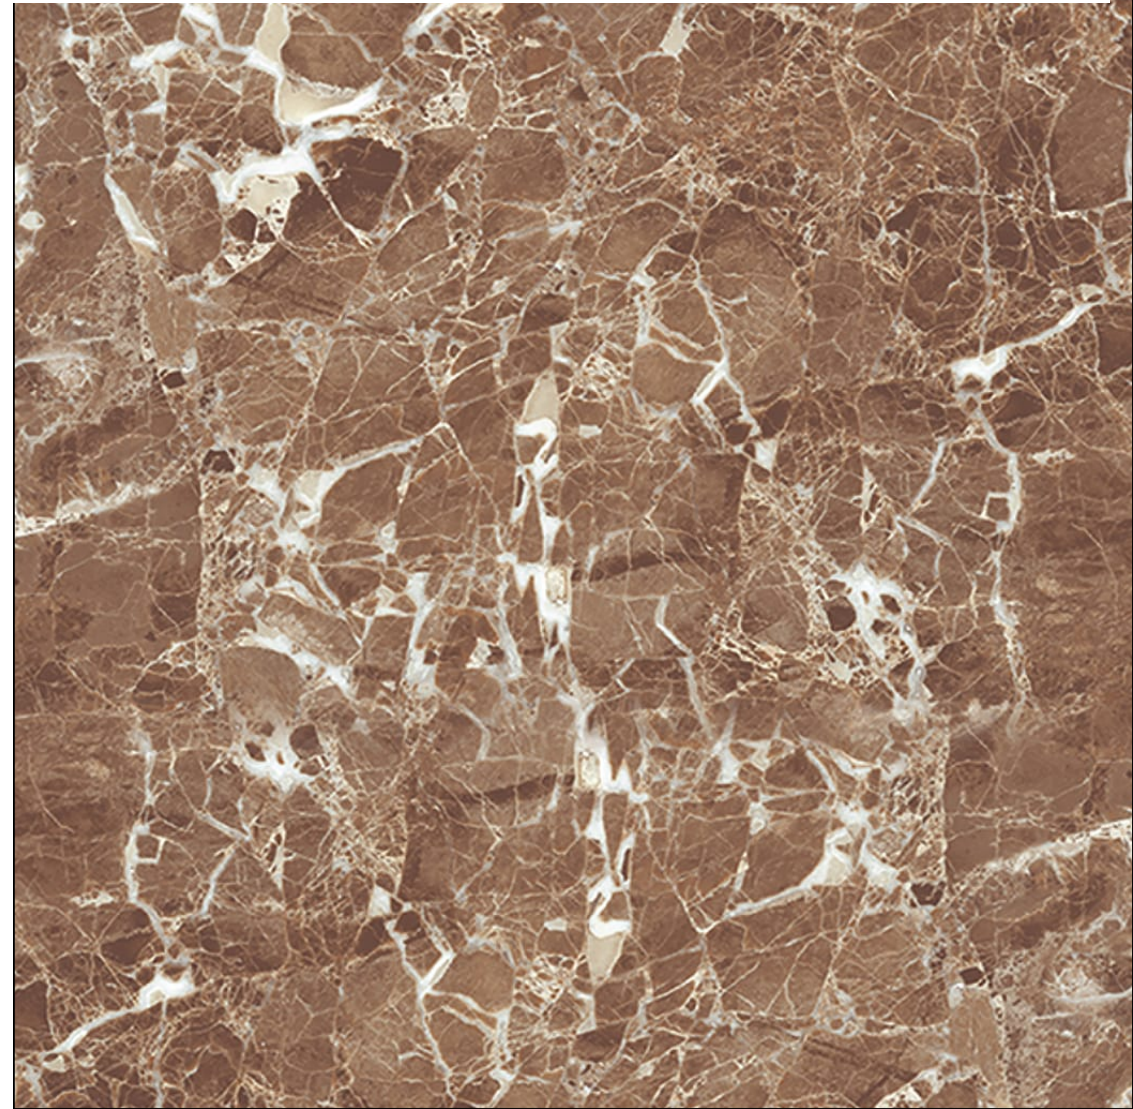

Мэдисон коричневая 40x40 напольная

Код товара: 368386

Бренд: AXIMA