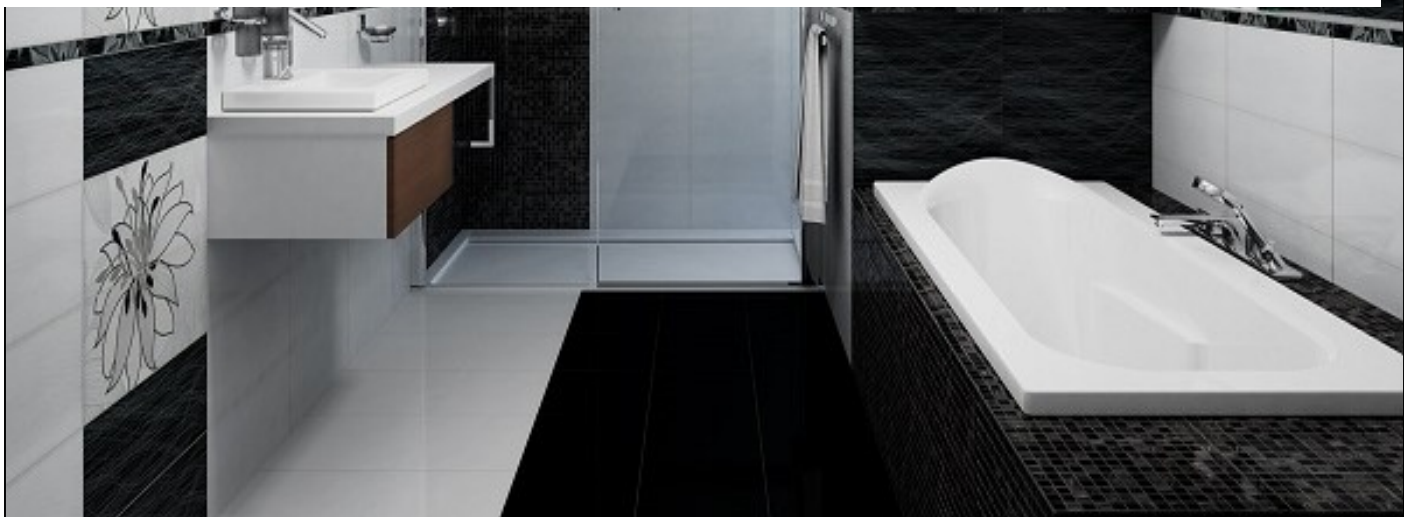

Селеста

Селеста

Селеста

Селеста

Селеста

Селеста

Селеста верх 28x40 настенная

Код товара:	368402
Бренд:	AXIMA