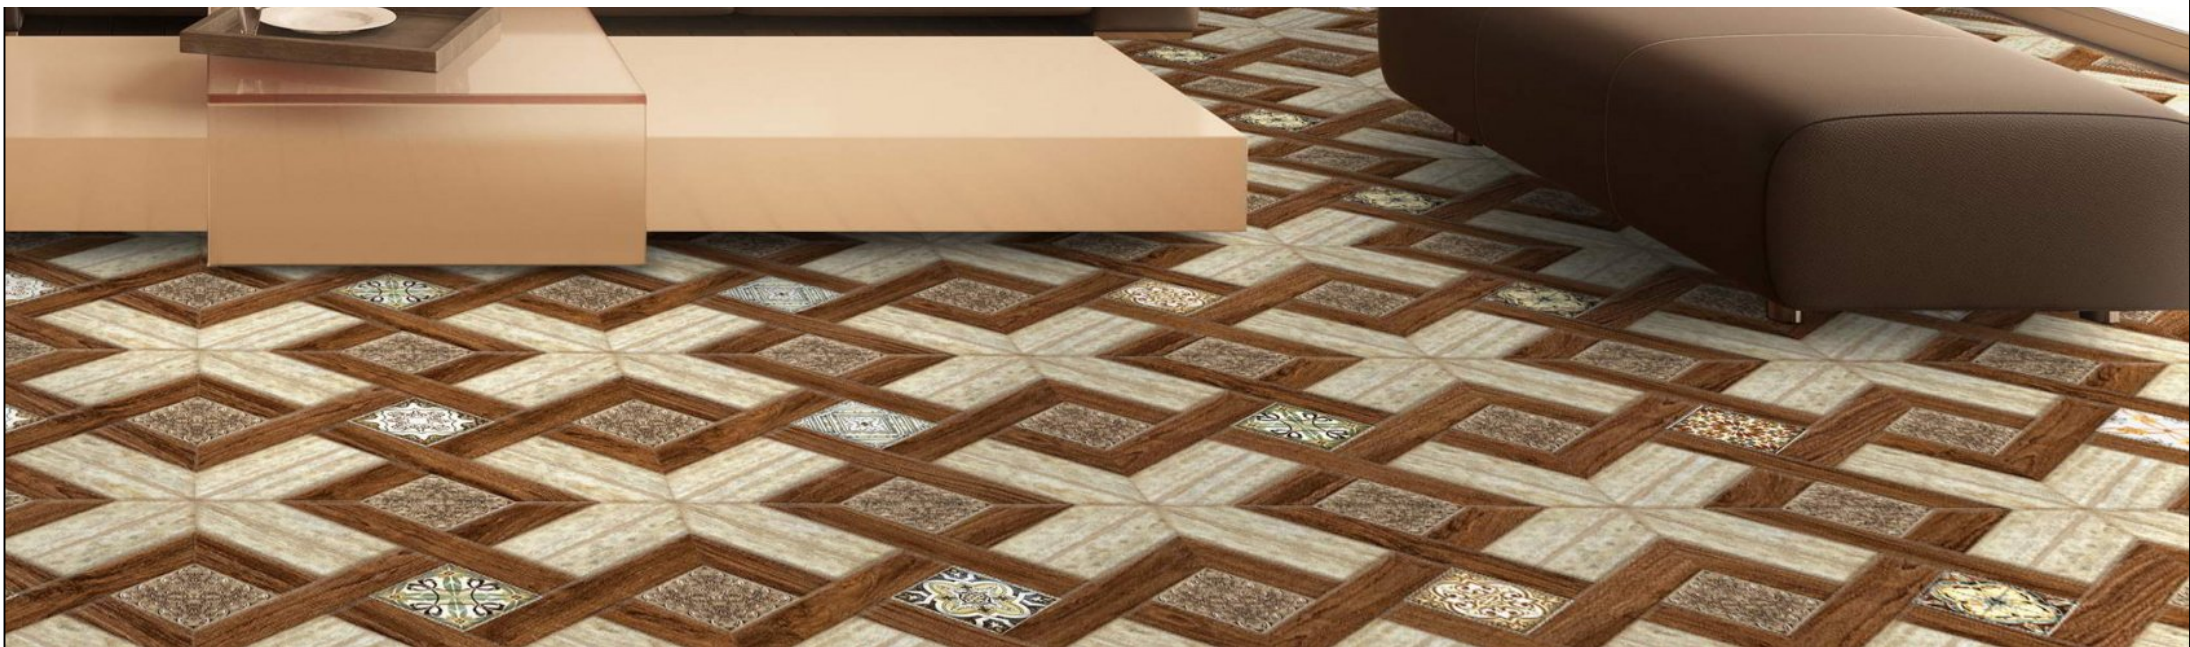

## Монте коричневая 32.7x32.7 напольная

Код товара:	368645
Бренд:	AXIMA