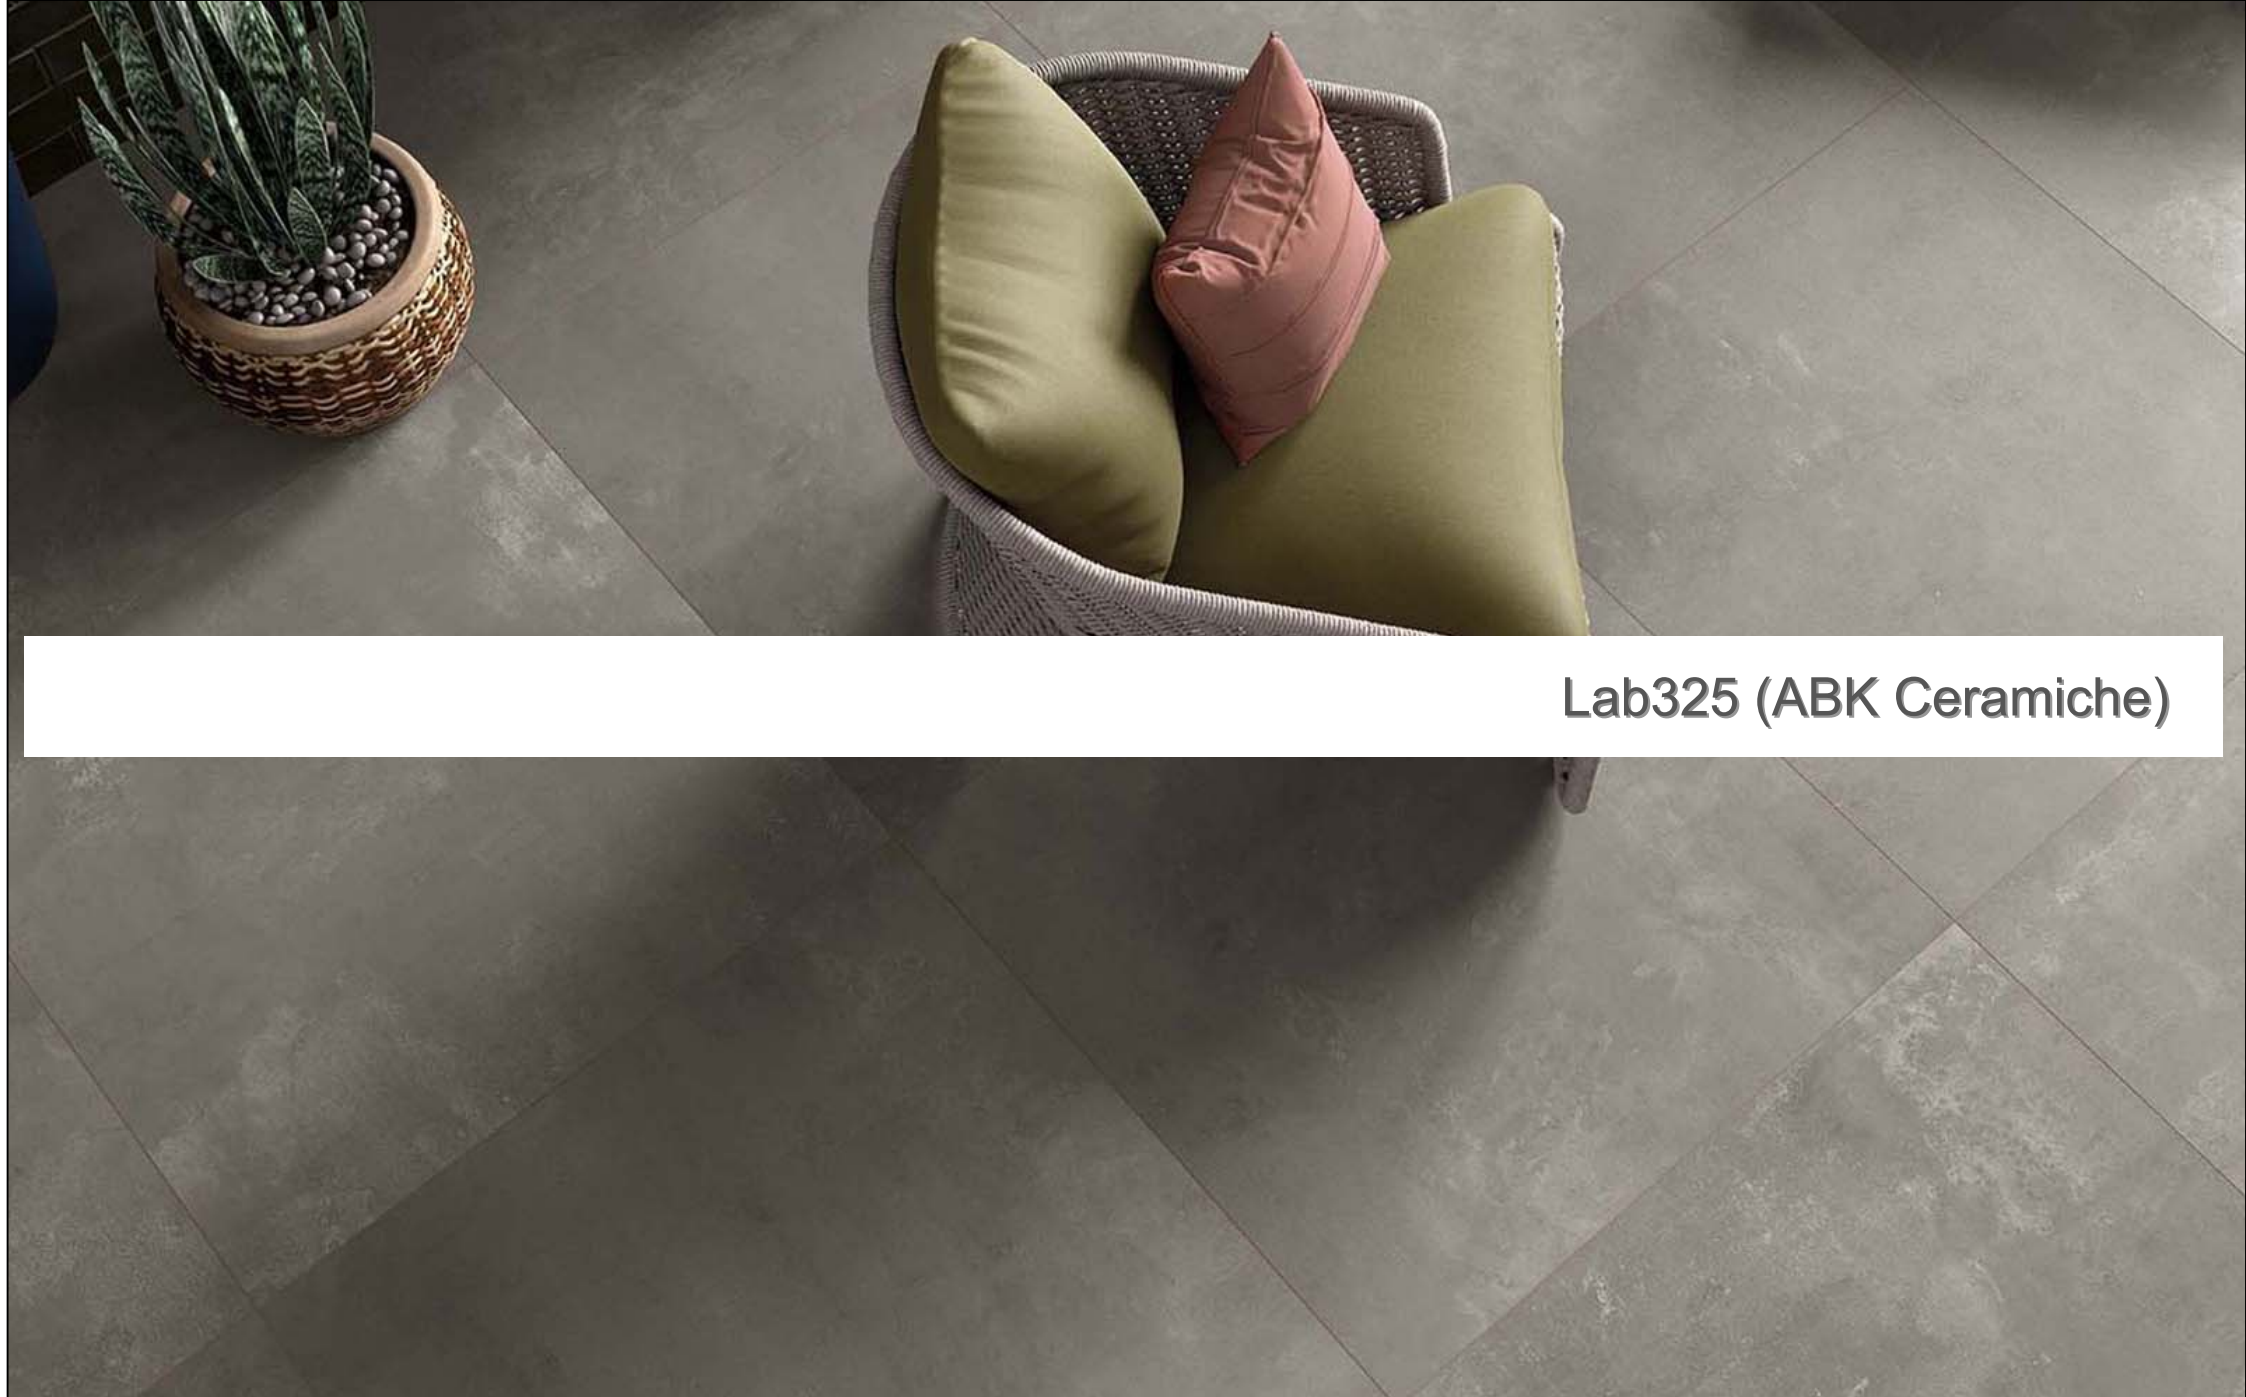

Lab325 (ABK Ceramiche)

Lab325 (ABK Ceramiche)

Lab325 (ABK Ceramiche)

Lab325 (ABK Ceramiche)

Lab325 (ABK Ceramiche)

Керамогранит PF60002584 Lab325 Base Pepper Ret 120x270 ABK Ceramiche

Код товара:	37044
Бренд:	ABK Ceramiche