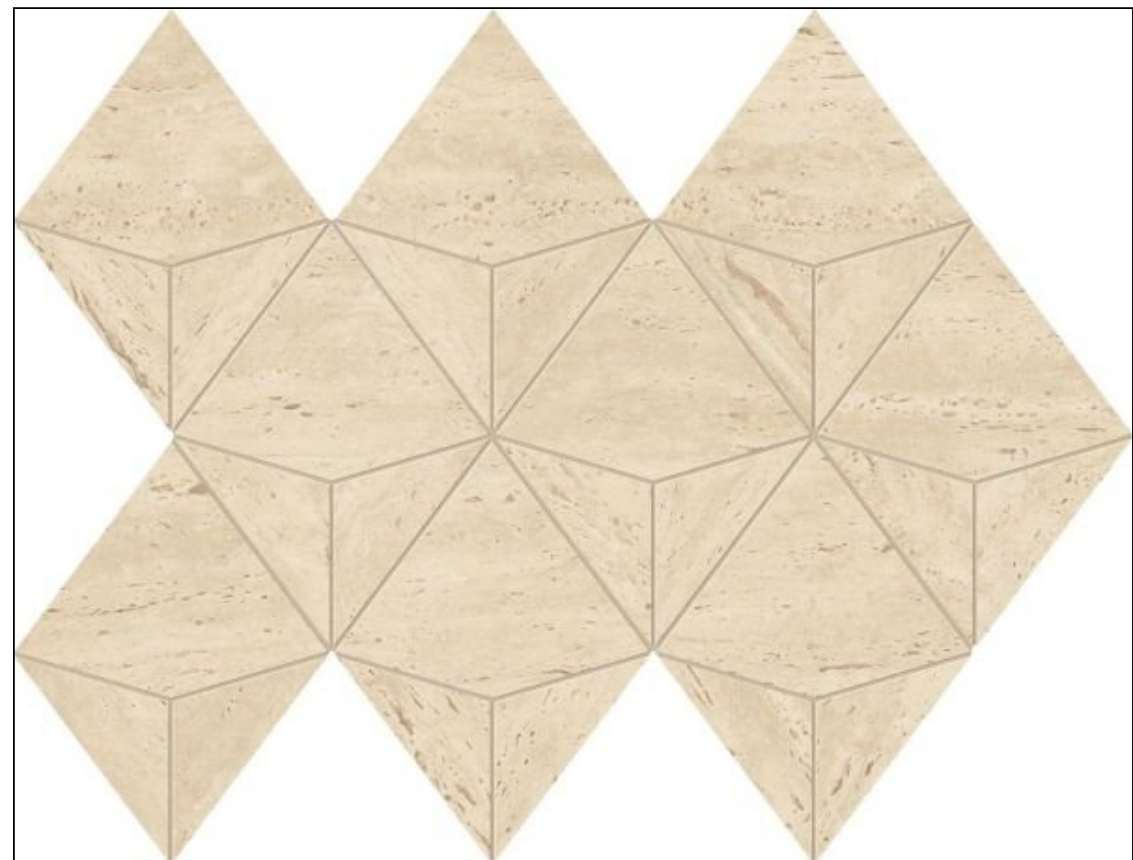

Мозаика Atlas Concorde Italy Marvel Travertine Sand Mosaico Origami Matt 28x41 AF9K

Код товара:	367523
Бренд:	Atlas Concorde Italy