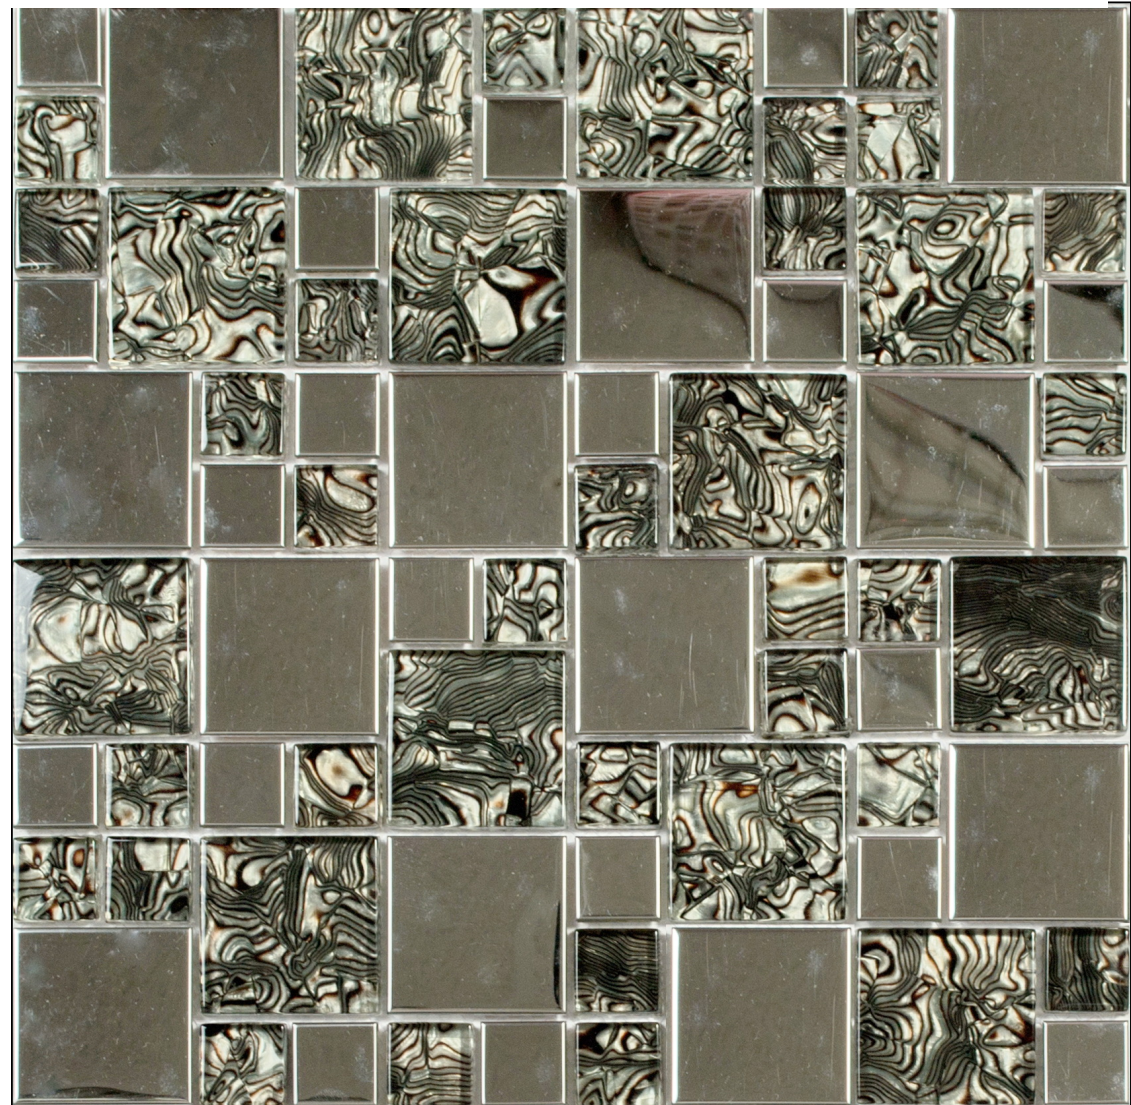

Мозаика NSmosaic Metal Series металл стекло 1.5x4.8 30x30 MS-611

Код товара:	376119
Бренд:	NSmosaic