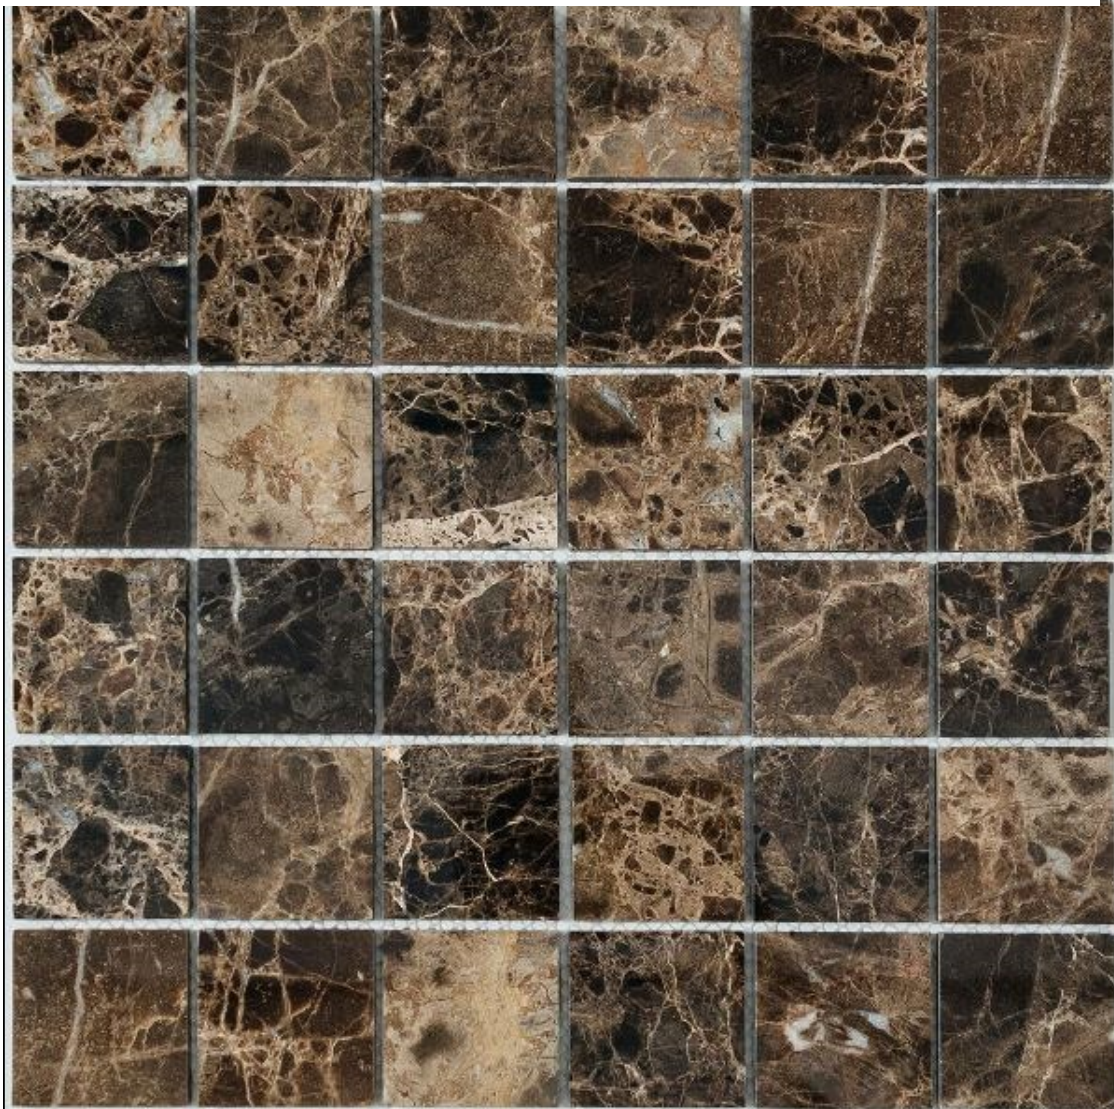

Мозаика NSmosaic Stone Series камень полированный 4.8x4.8 29.8x29.8 КР-756

Код товара: 376491

Бренд: NSmosaic

Мозаика NSmosaic Stone Series камень полированный 4.8x4.8 29.8x29.8 KP-757

Код товара: 376492

Бренд: NSmosaic