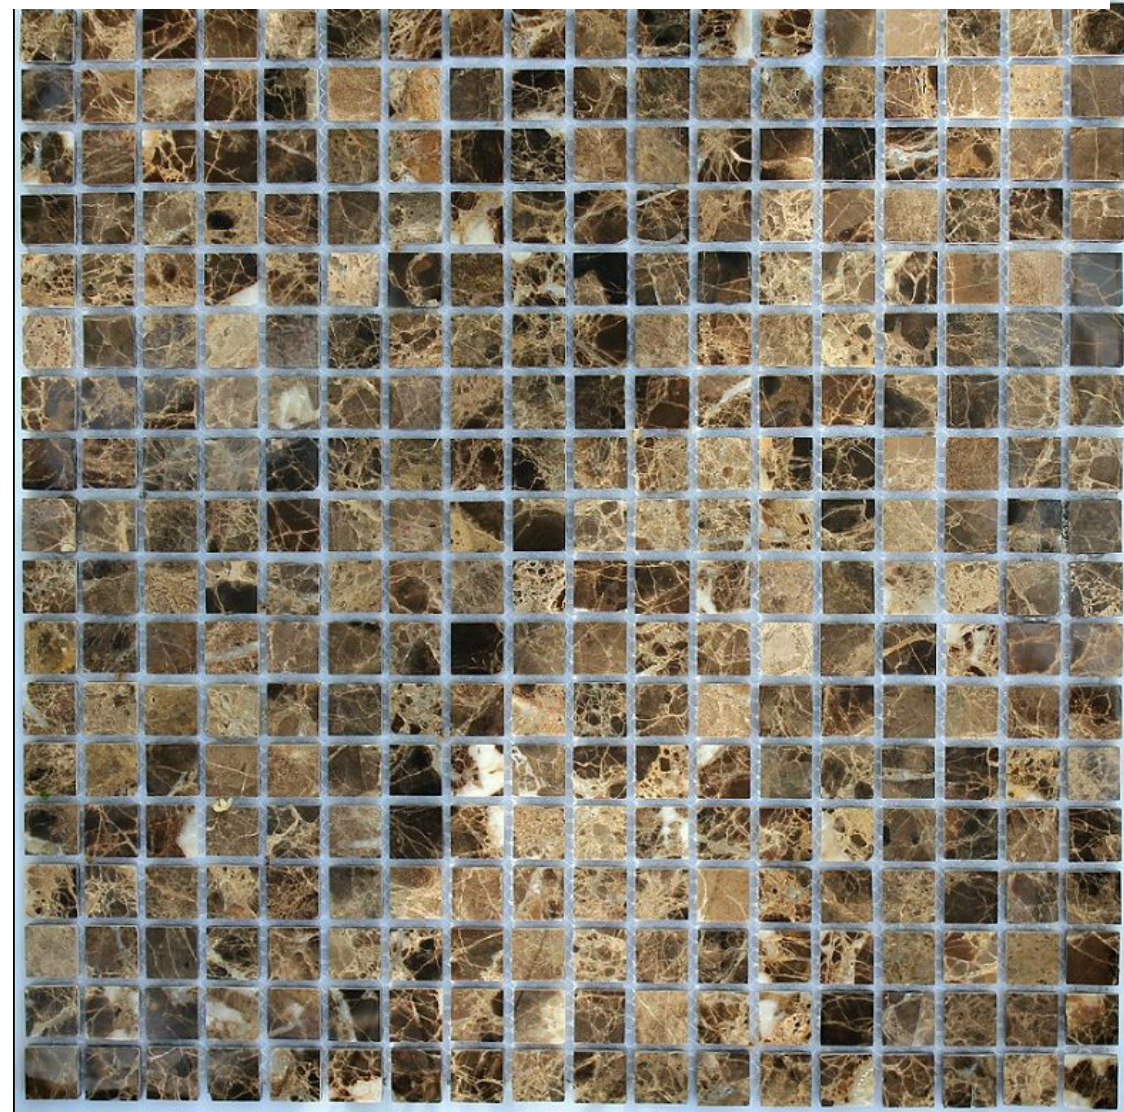

Мозаика NSmosaic Stone Series камень полированный 1.5x1.5 30.5x30.5 KP-728

Код товара:	376479
Бренд:	NSmosaic