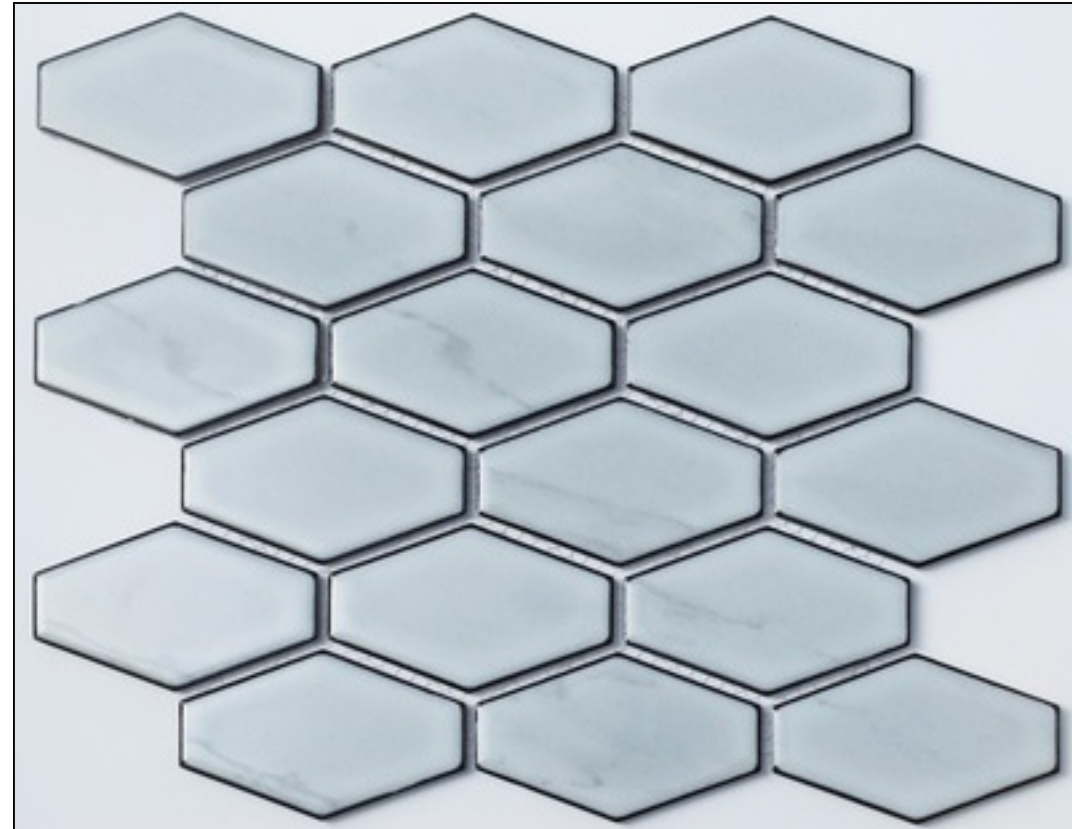

Мозаика NSmosaic Rustic Series керамика глянцевая 6x9.5 26.8x29.4 R-311

Код товара:	377130
Бренд:	NSmosaic