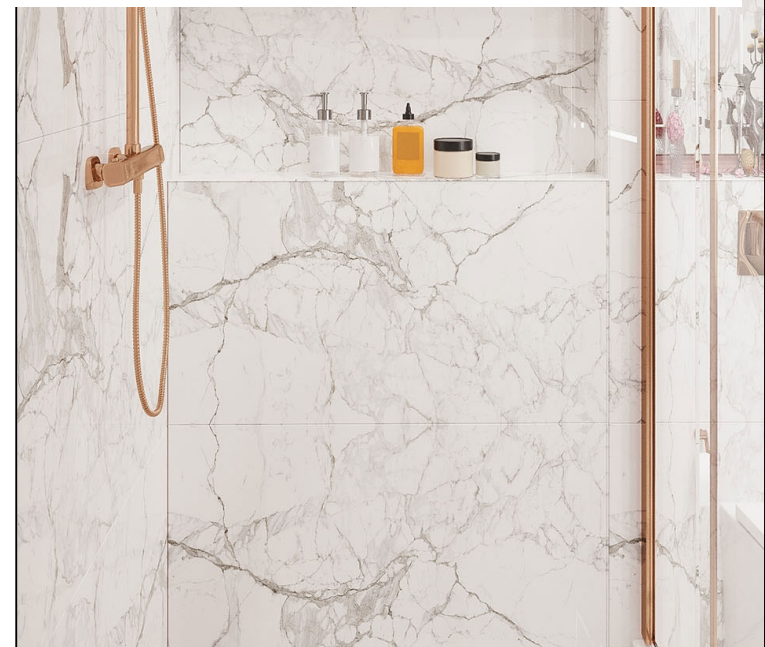

Мальта

Мальта

Мальта

Мальта

Мальта

Мальта бежевая люкс 25х50 настенная

Код товара:	376328
Бренд:	AXIMA

Мальта бежевая рельеф люкс 25х50 настенная