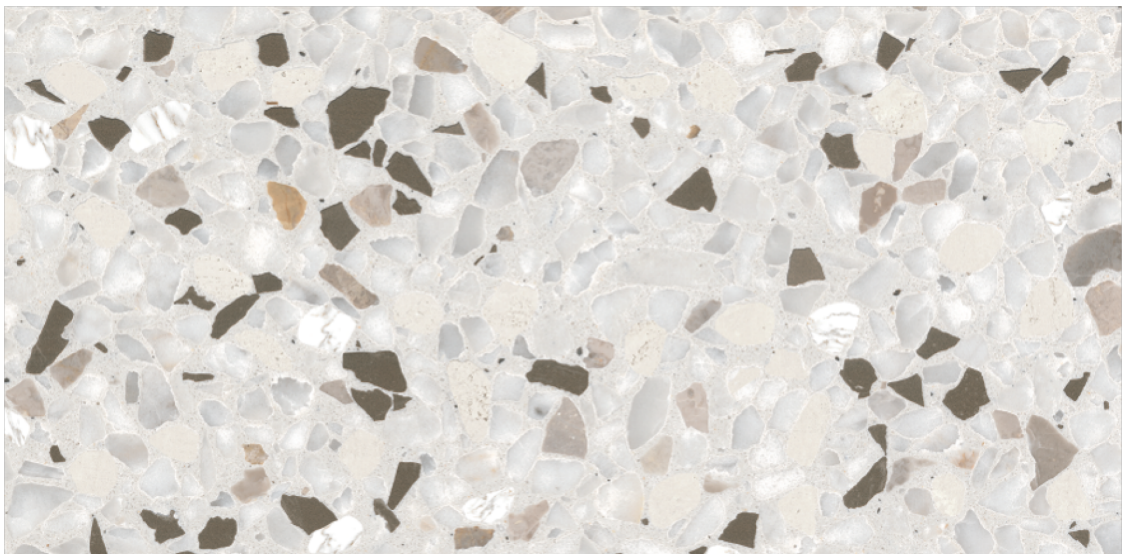

Мальта

Мальта

Мальта

Мальта

Мальта

Мальта бежевая люкс 25х50 настенная

Код товара:	376328
Бренд:	AXIMA

Мальта бежевая рельеф люкс 25х50 настенная

Код товара: 376329

Бренд: AXIMA

Мальта светлая люкс 25x50 настенная

Код товара: 376330

Бренд: AXIMA

Мальта темно-бежевая люкс 25х50 настенная

Код товара: 376331

Бренд: АХИМА