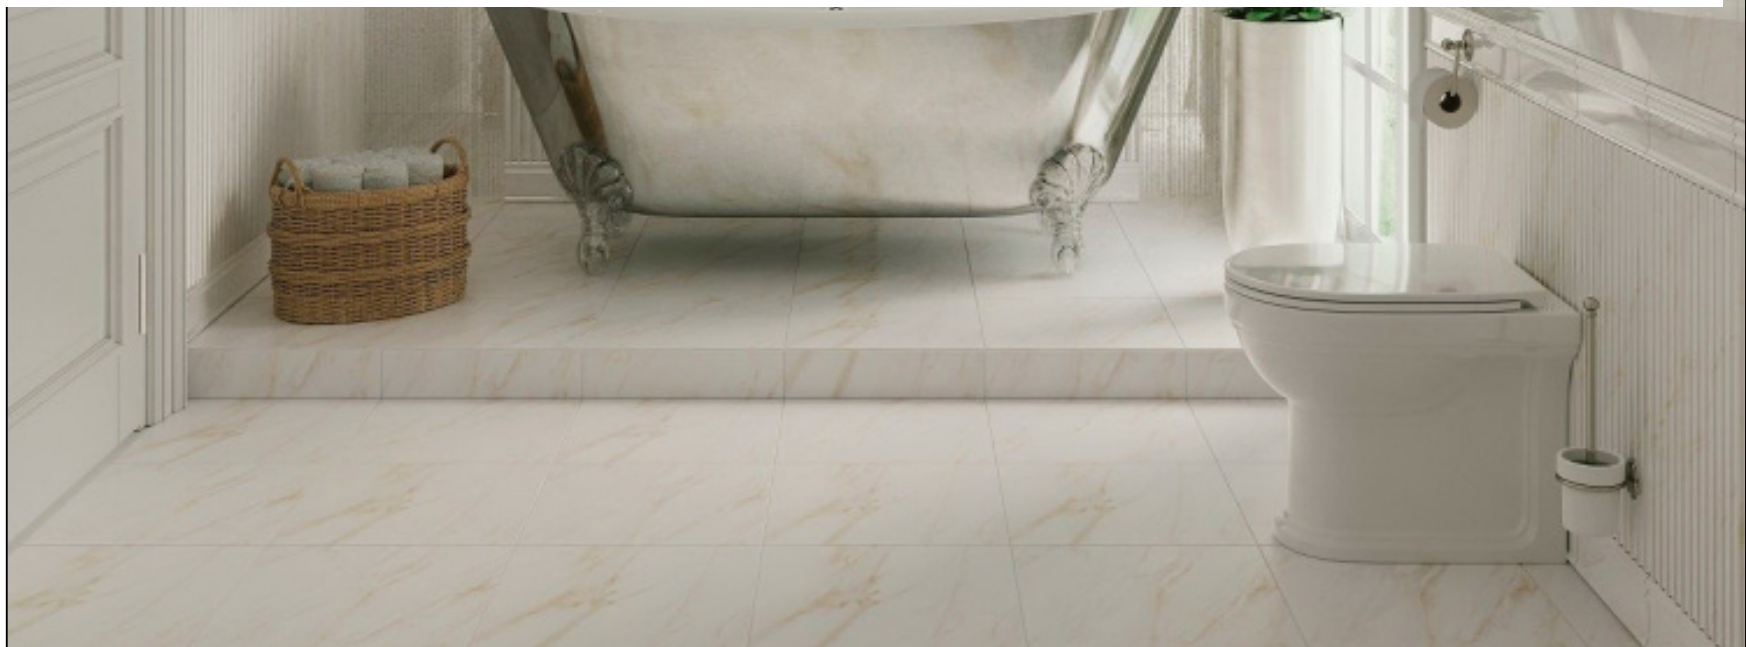

Сопрано

Сопрано

Сопрано

Сопрано

Сопрано светлая люкс 20x20 настенная

Код товара:	376383
Бренд:	AXIMA

Сопрано D люкс 20x20

Код товара: 376384