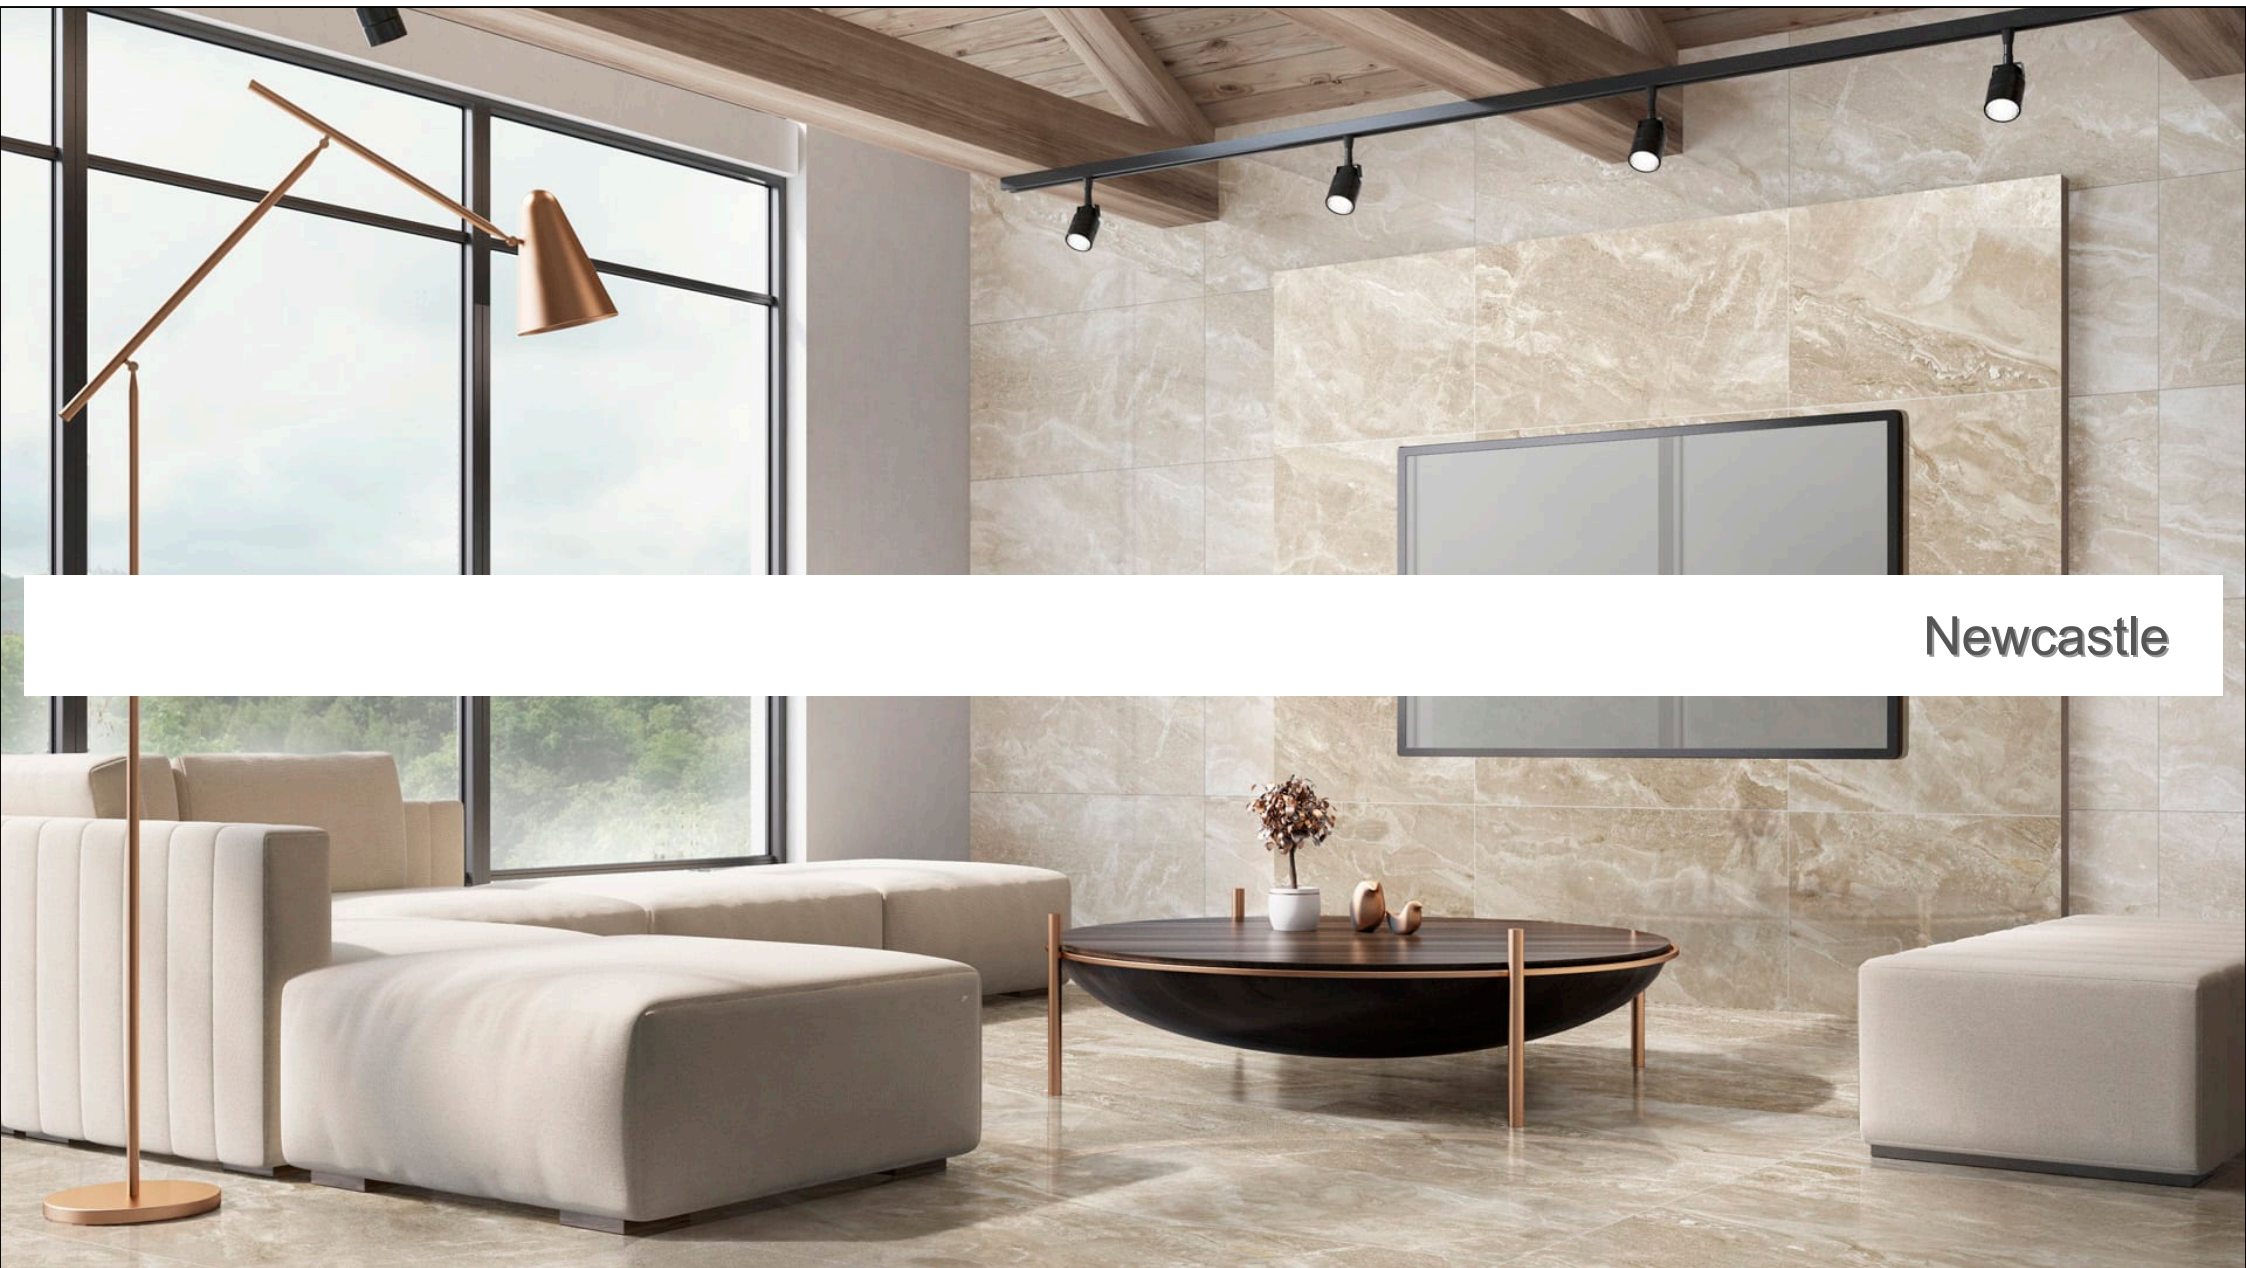

Newcastle

Newcastle

Newcastle

Newcastle

Newcastle

Newcastle коричневая 60x120

Код товара:	376405
Бренд:	AXIMA

Newcastle светлая 60x120