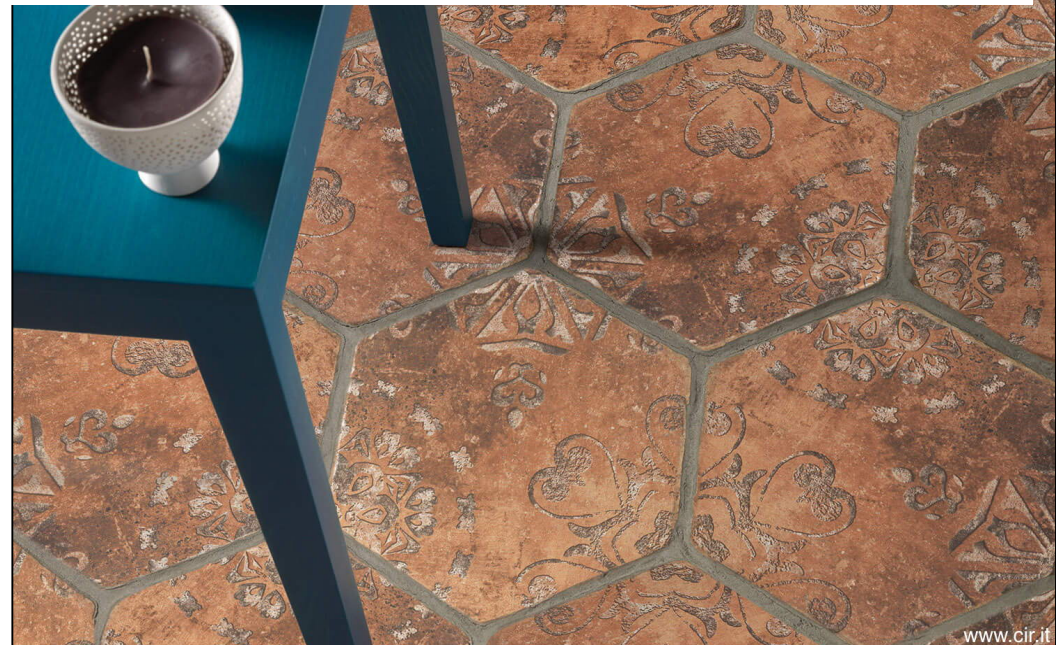

Cotto Del Campiano (Serenissima Cir)

Cotto Del Campiano (Serenissima Cir)

Cotto Del Campiano (Serenissima Cir)

Cotto Del Campiano (Serenissima Cir)

Cotto Del Campiano (Serenissima Cir)

Керамогранит Serenissima Cir Cotto Del Campiano Giallo Umbria 20x20 1080482

Код товара:	378370
Бренд:	Serenissima Cir

Керамогранит Serenissima Cir Cotto Del Campiano Giallo Umbria 20x40 1080485

Код товара:	378371
Бренд:	Serenissima Cir

Керамогранит Serenissima Cir Cotto Del Campiano Giallo Umbria 40x40 1080490