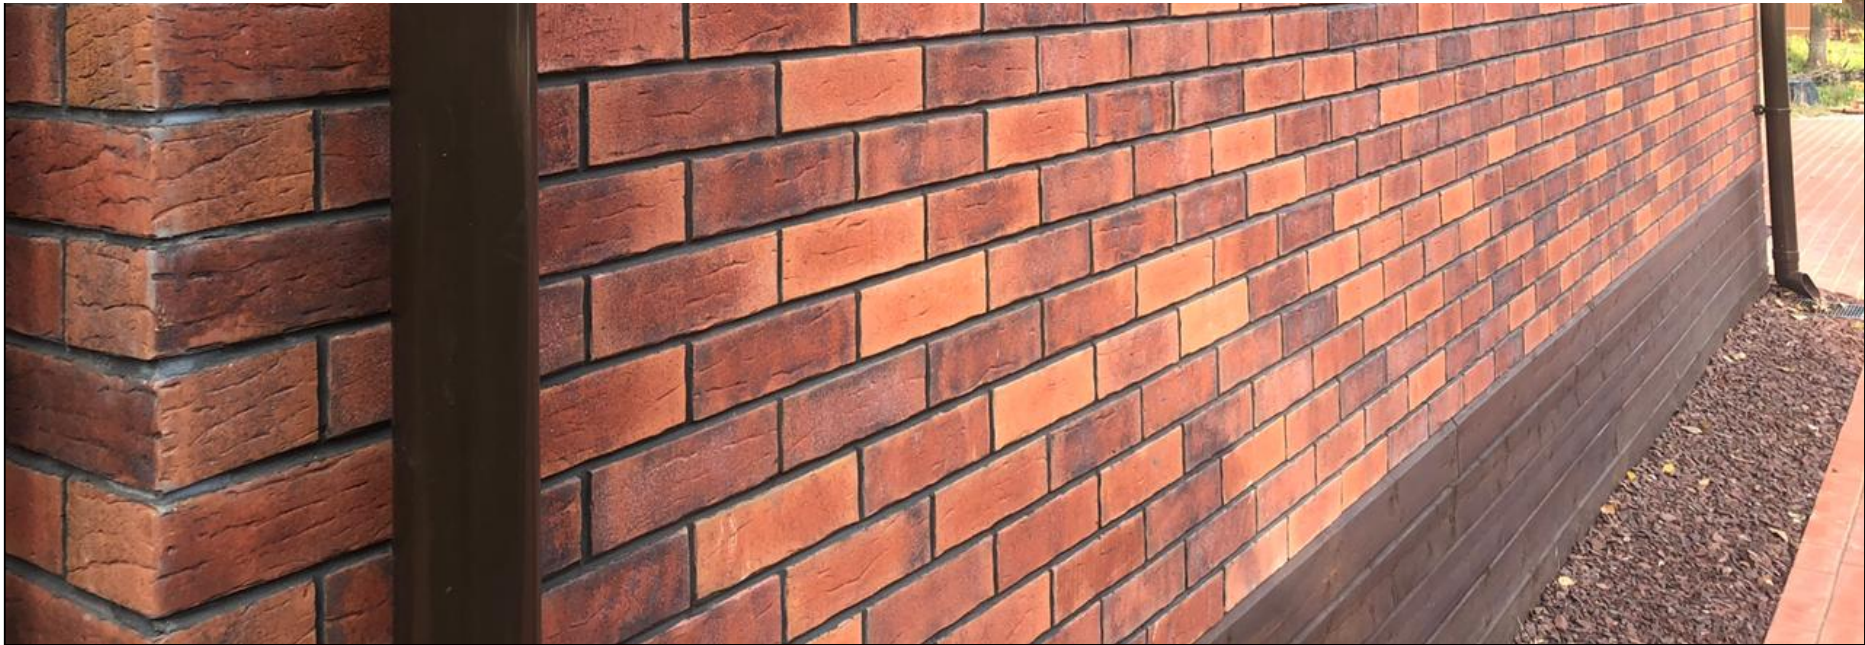

Degrade Kaplama (Ekos Klinker)