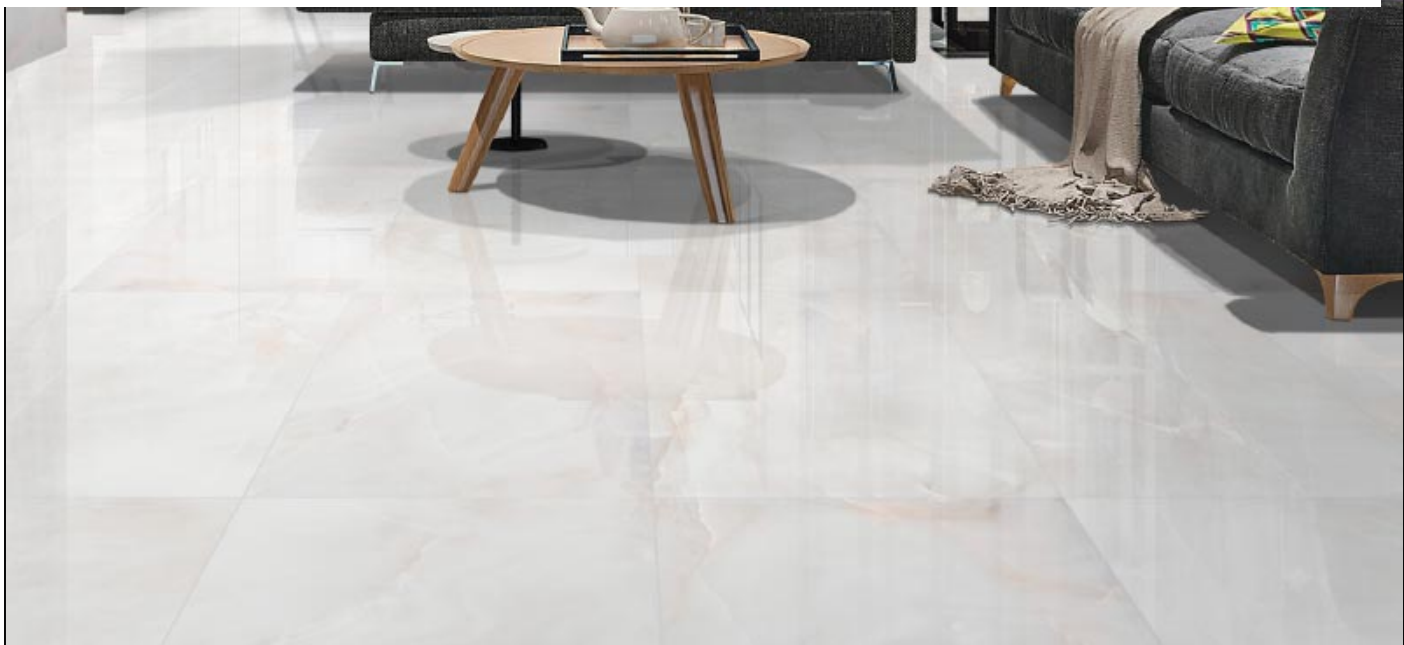

Onice (Etili Seramik)

Onice (Etili Seramik)

Onice (Etili Seramik)

Onice (Etili Seramik)

Onice (Etili Seramik)

Керамогранит Etili Seramik Onice Grey Polished Rec 60x120

Код товара:	380102
Бренд:	Etili Seramik