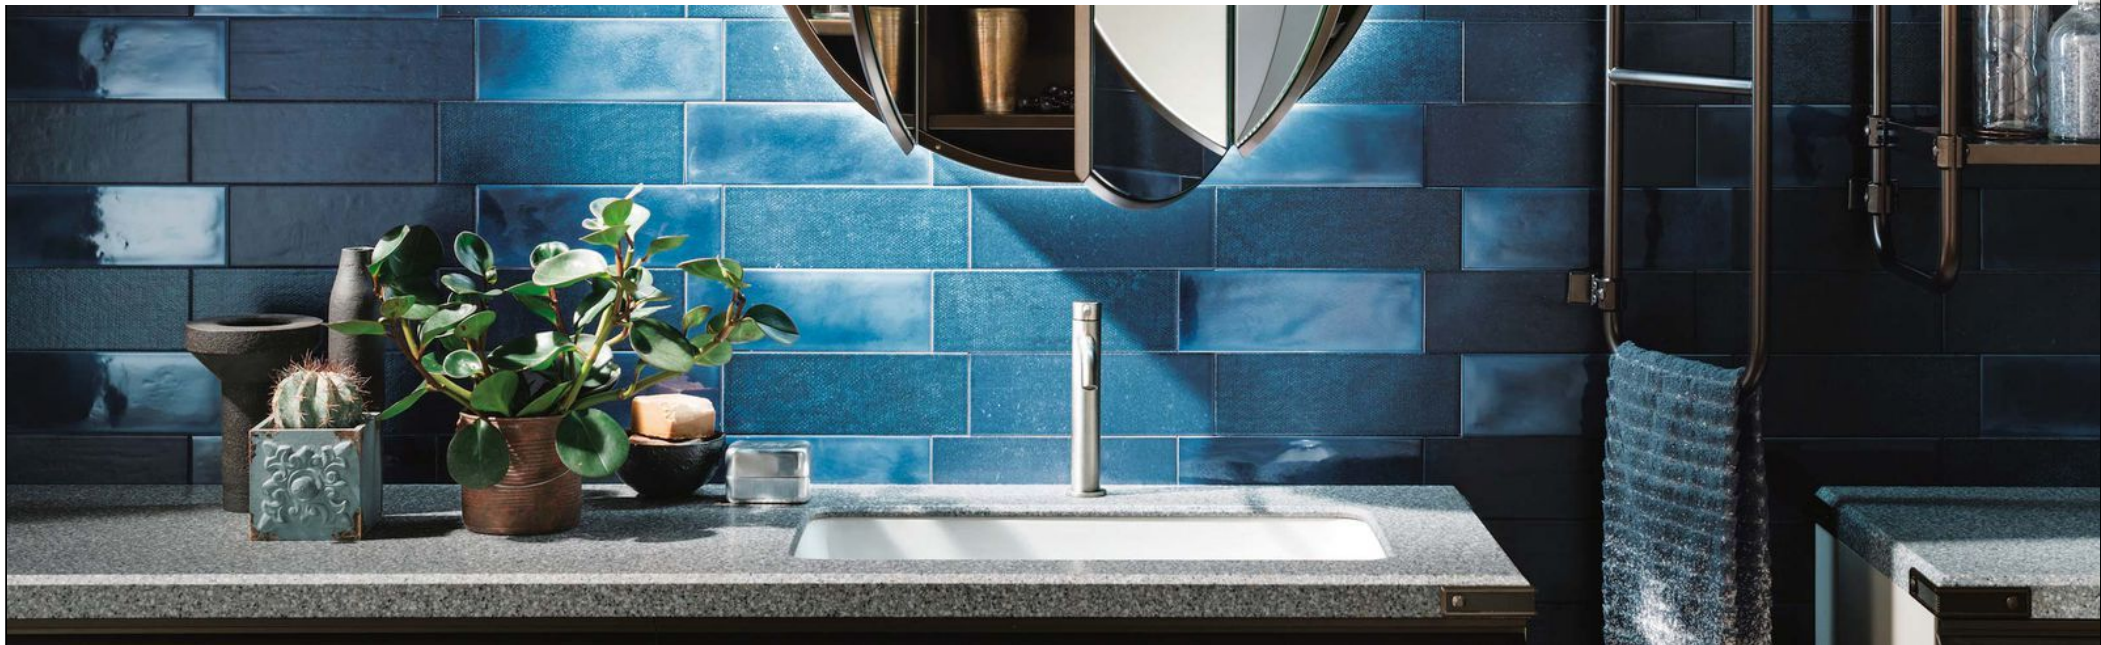

Diesel Camp (Iris Ceramica)