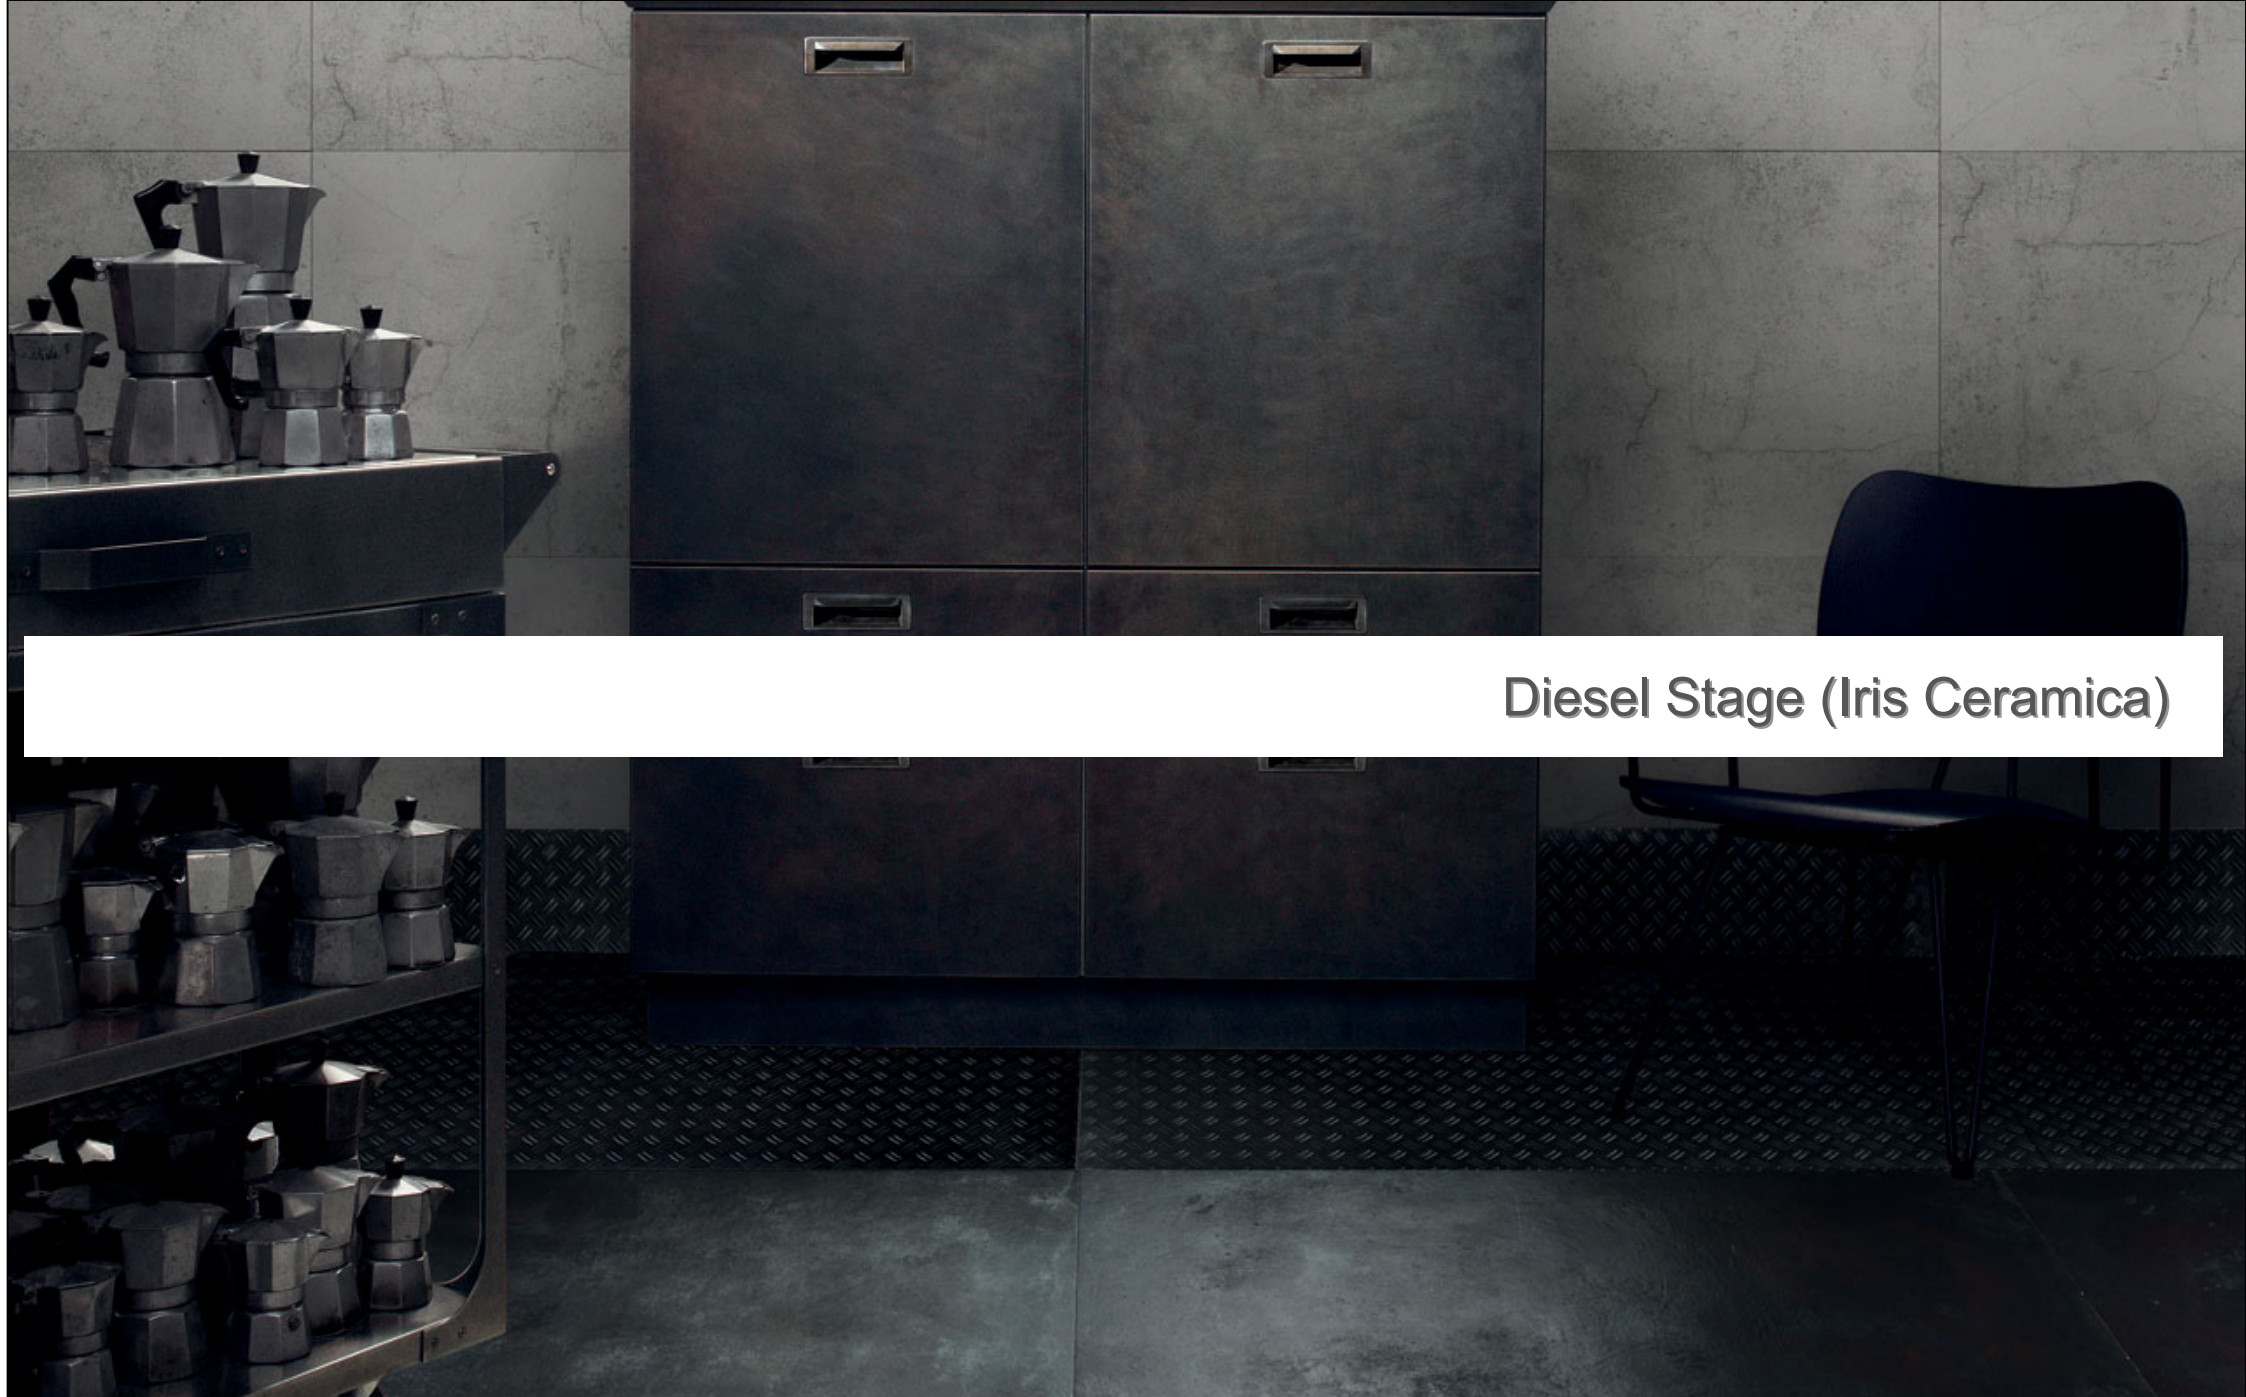

Diesel Stage (Iris Ceramica)

Diesel Stage (Iris Ceramica)

Diesel Stage (Iris Ceramica)

Diesel Stage (Iris Ceramica)

Diesel Stage (Iris Ceramica)

Diesel Stage (Iris Ceramica)

[Керамогранит Iris Ceramica Diesel Stage Diving Metallic Grey 60x120 892287](#)