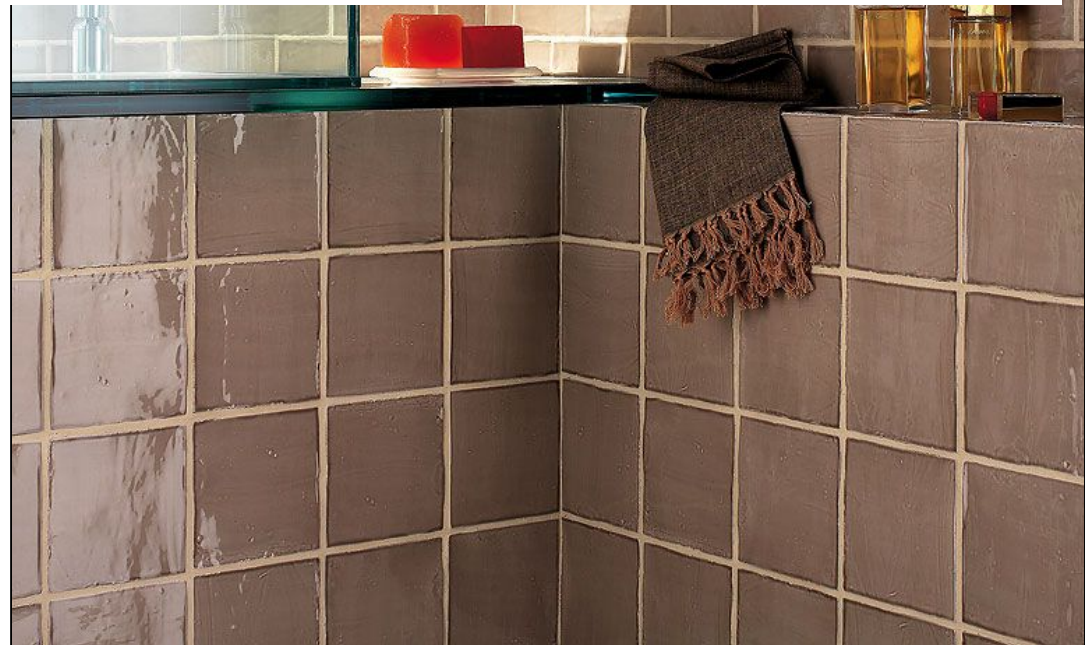

Lumen (Super Ceramica)

Lumen (Super Ceramica)

Lumen (Super Ceramica)

Lumen (Super Ceramica)

Lumen (Super Ceramica)

Lumen (Super Ceramica)

Плитка Super Ceramica Lumen Cafe 25x50 настенная 9117-49

Код товара:	382136
Бренд:	Super Ceramica

Код товара:	382139
Бренд:	Super Ceramica