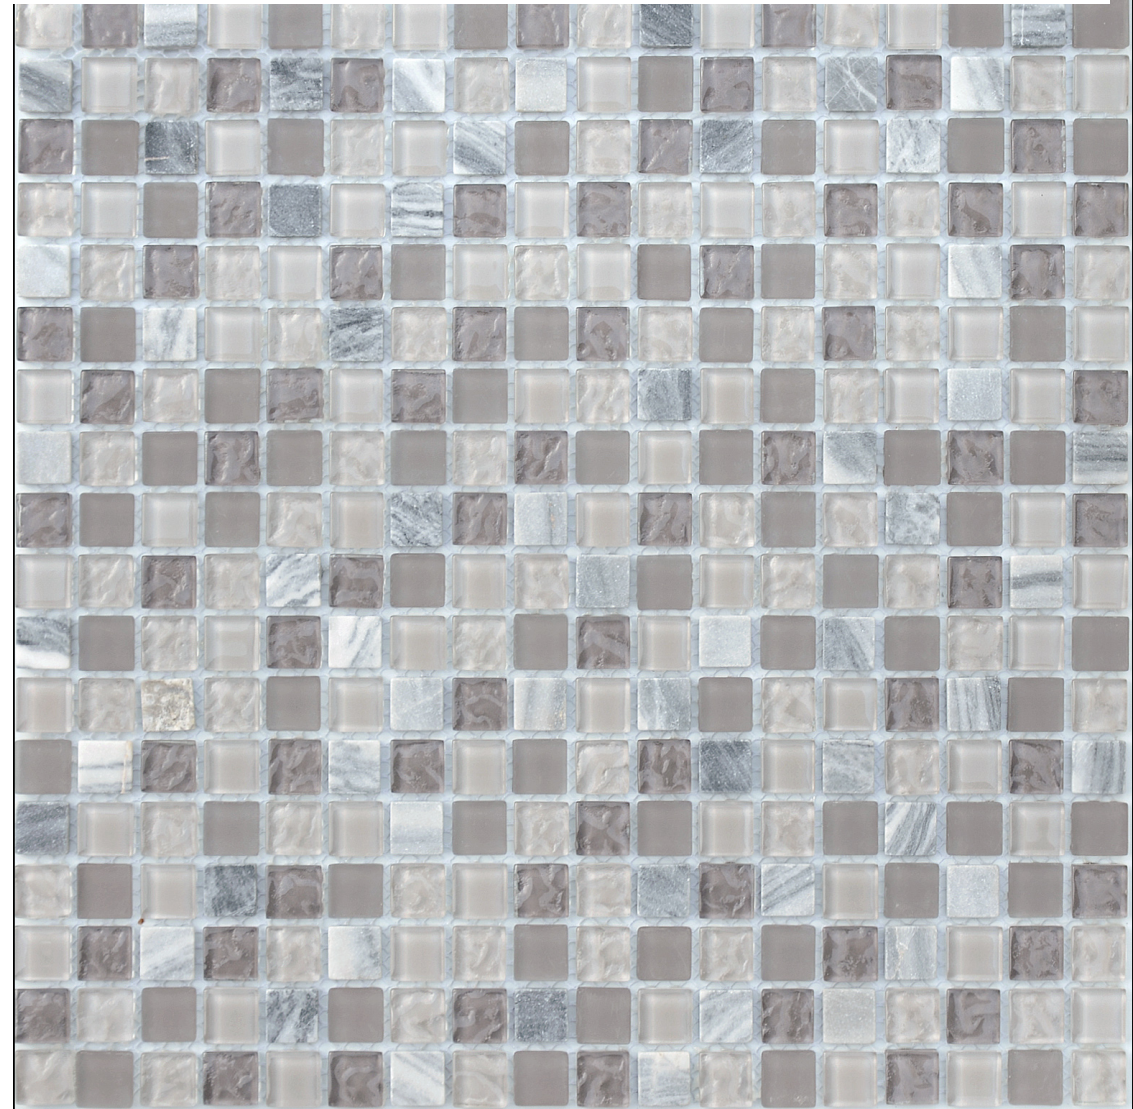

Мозаика Caramelle Mosaic Naturelle 4 mm Sitka 30.5x30.5

Код товара:	383810
Бренд:	Caramelle Mosaic