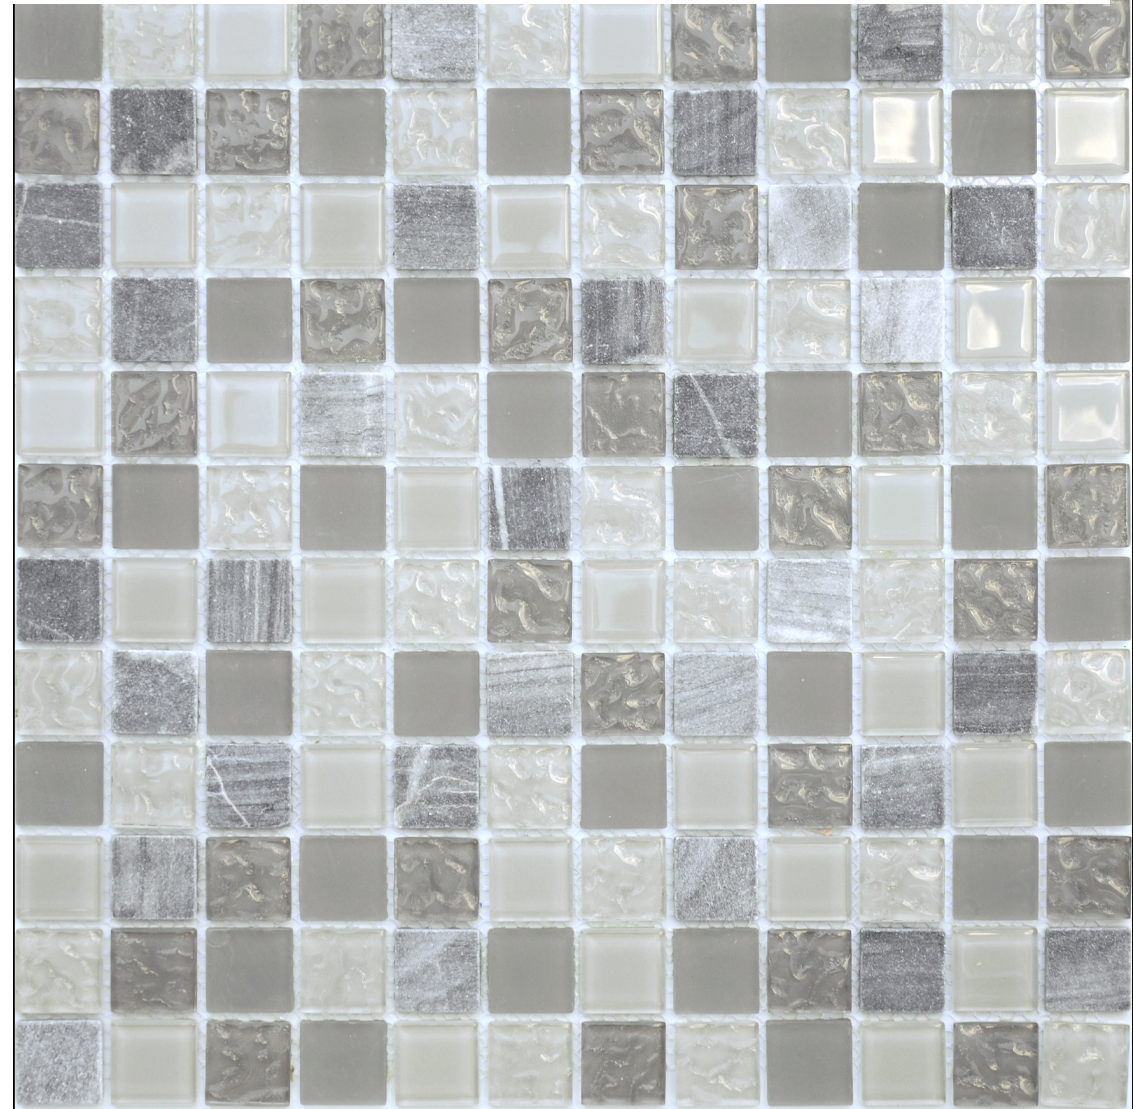

Мозаика Caramelle Mosaic Naturelle 4 mm Sitka 29.8x29.8

Код товара:	383811
Бренд:	Caramelle Mosaic