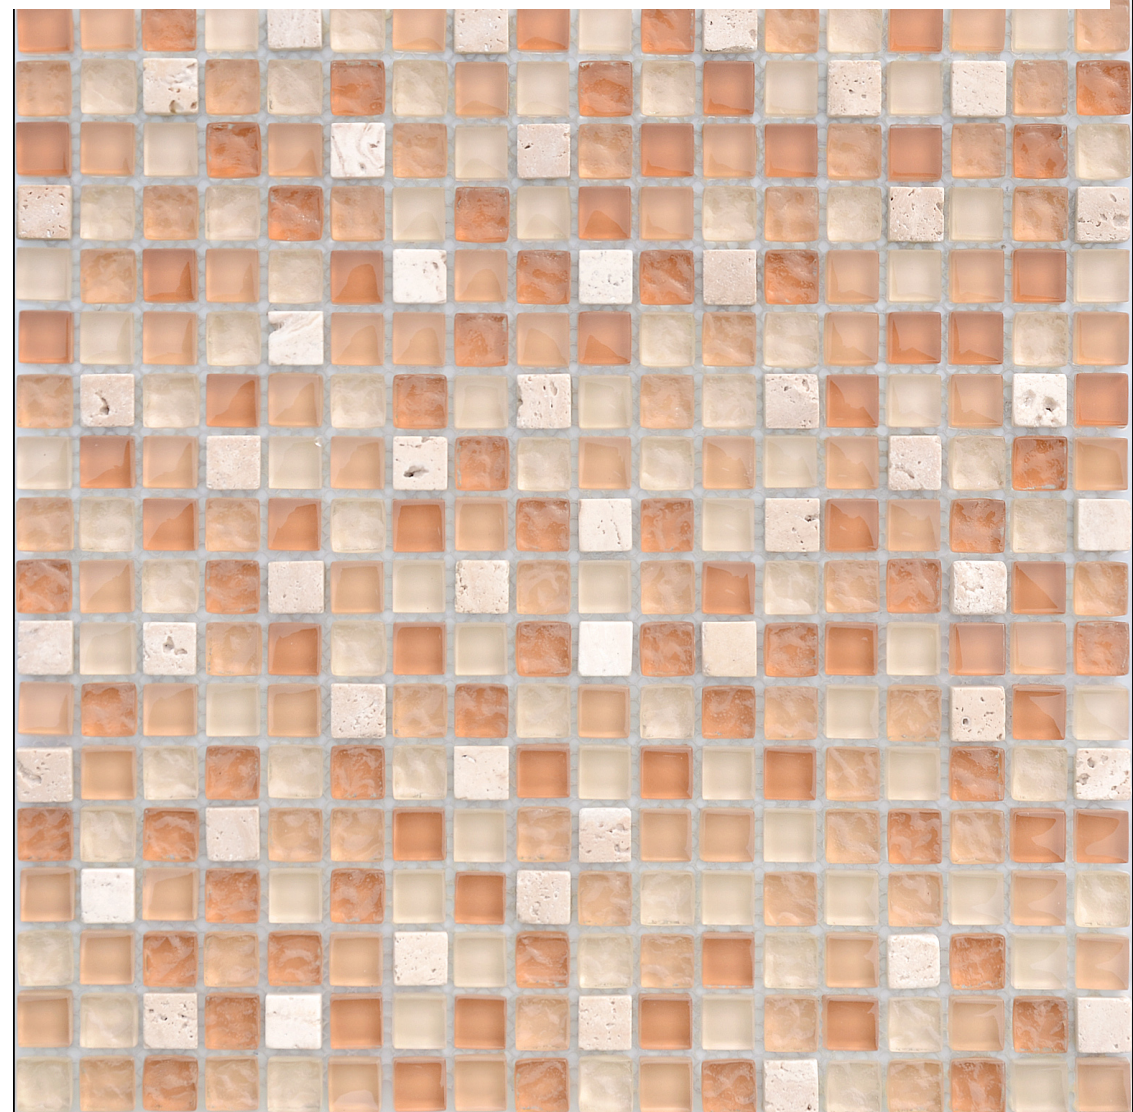

Мозаика Caramelle Mosaic Naturelle 8 mm Olbia 30.5x30.5

Код товара:	383828
Бренд:	Caramelle Mosaic