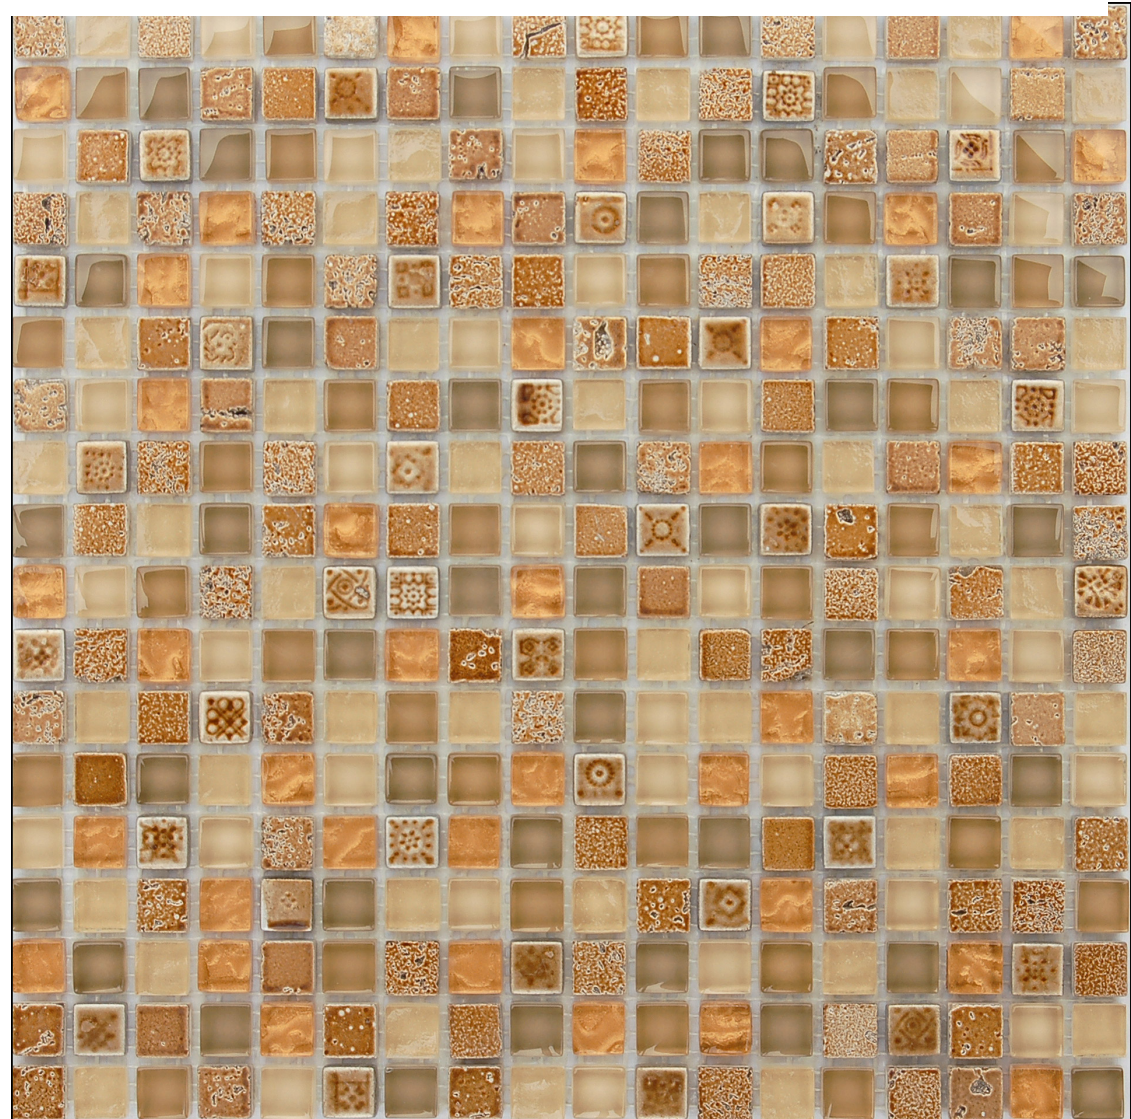

Мозаика Caramelle Mosaic Naturelle 8 mm Cozumel 30.5x30.5

Код товара:	383820
Бренд:	Caramelle Mosaic