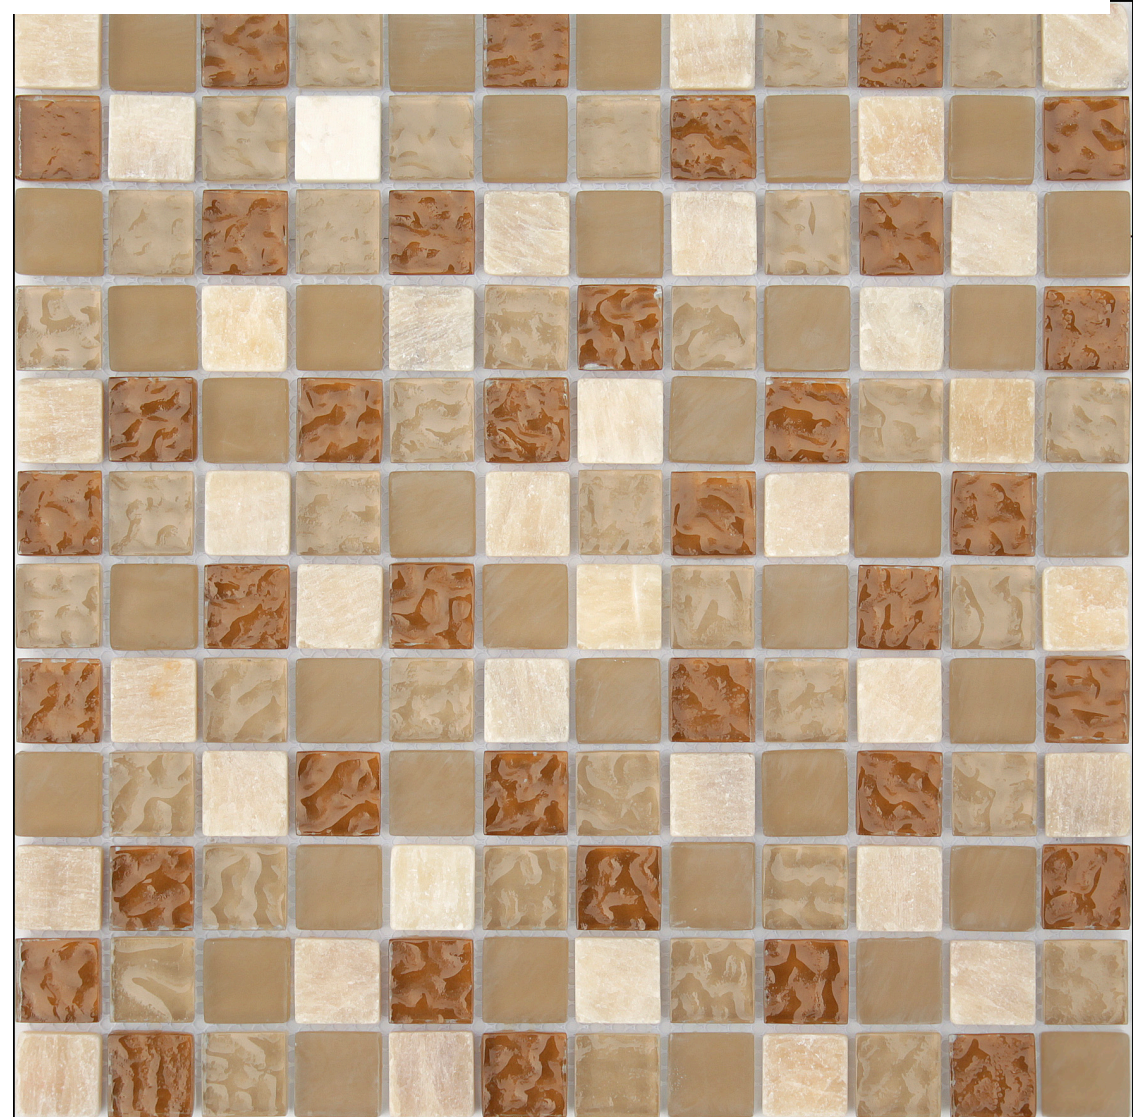

Мозаика Caramelle Mosaic Naturelle 8 mm Amber 29.8x29.8

Код товара:	383818
Бренд:	Caramelle Mosaic