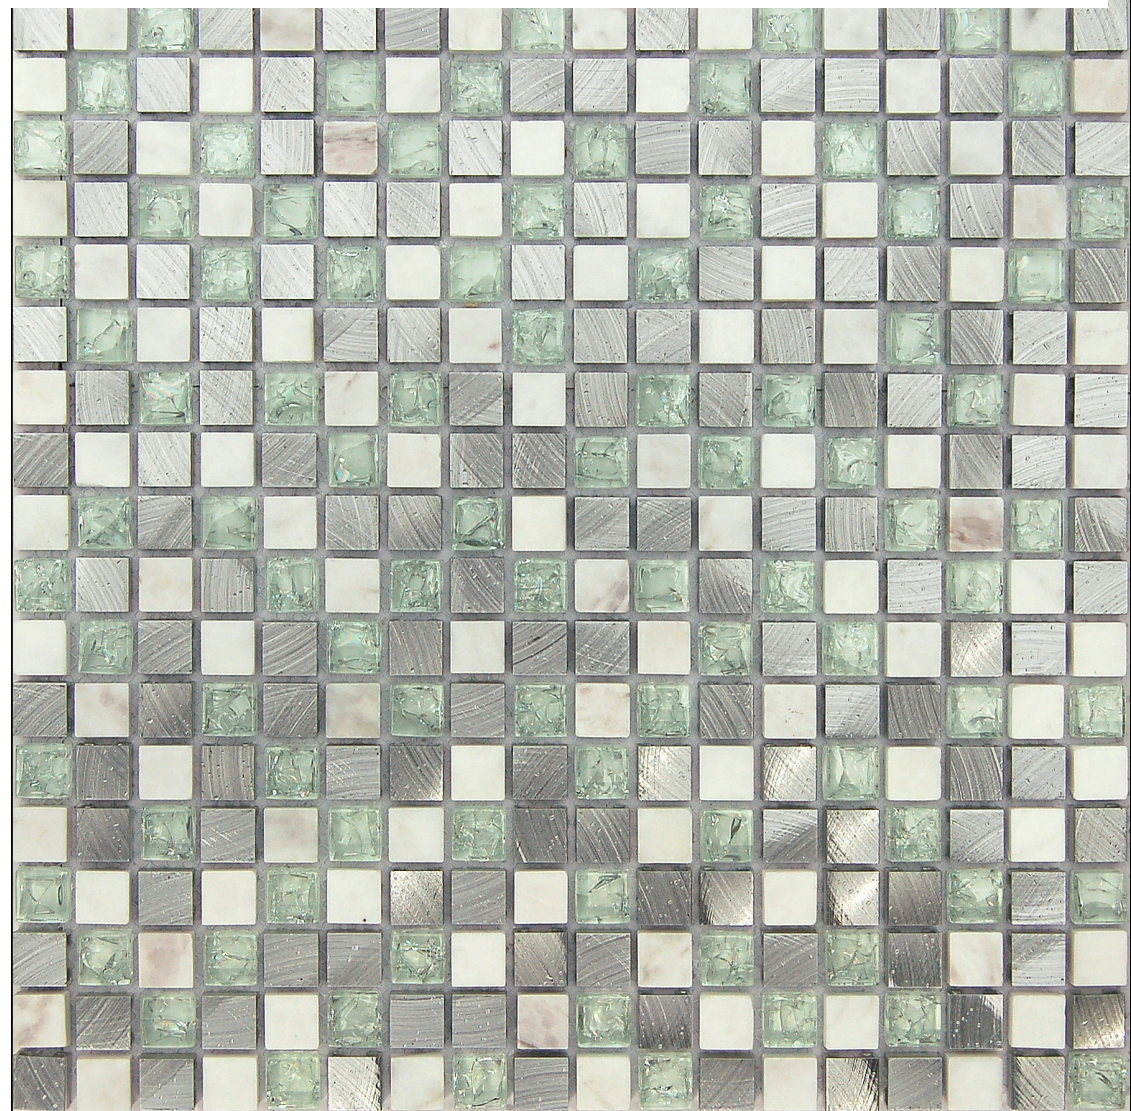

Мозаика Caramelle Mosaic Naturelle 8 mm Everest new 30.5x30.5

Код товара:

383822

Бренд:

Caramelle Mosaic