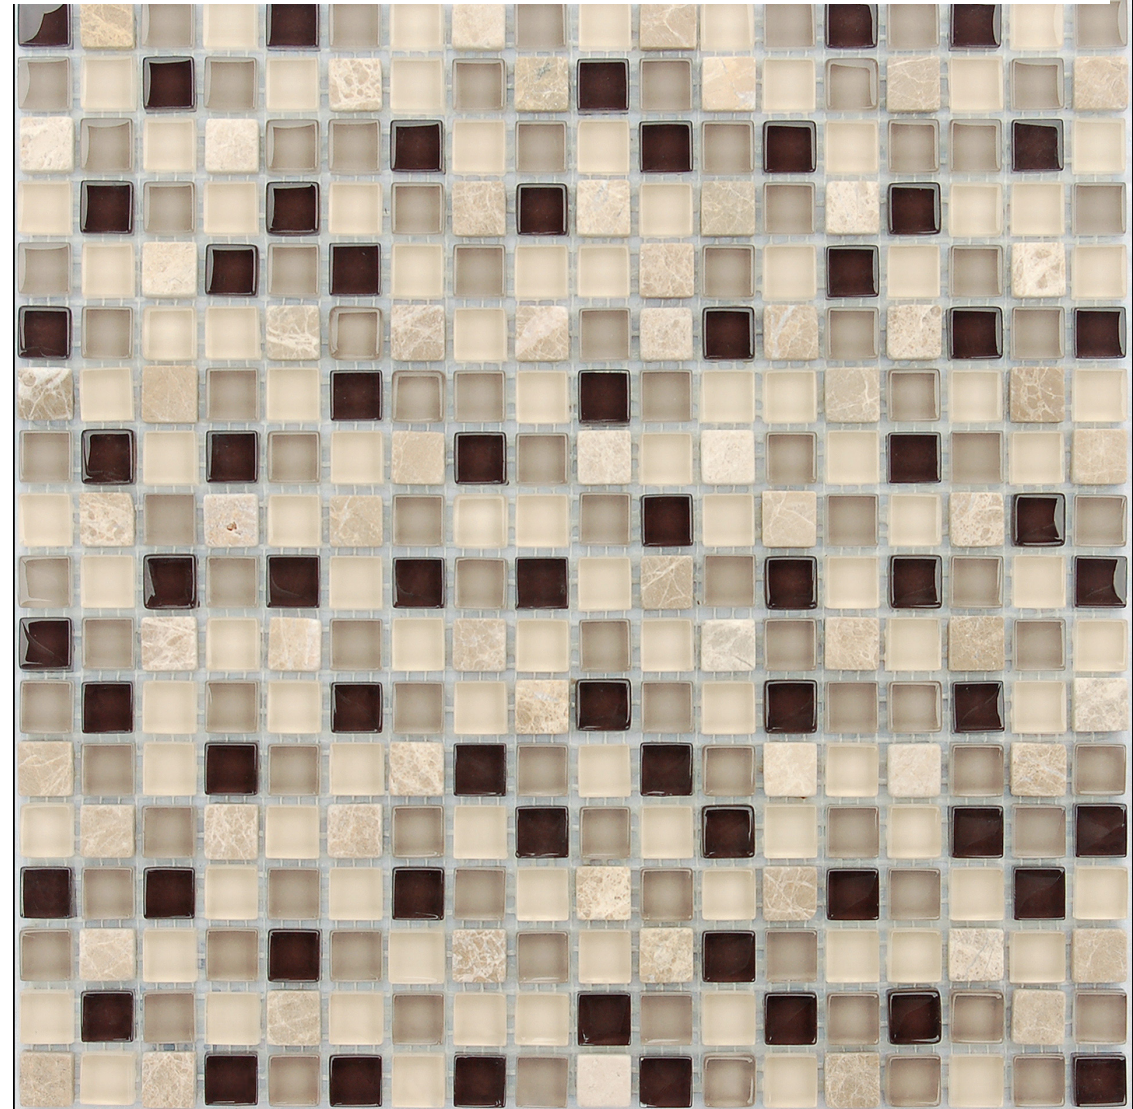

Мозаика Caramelle Mosaic Naturelle 8 mm Island 30.5x30.5

Код товара:	383825
Бренд:	Caramelle Mosaic