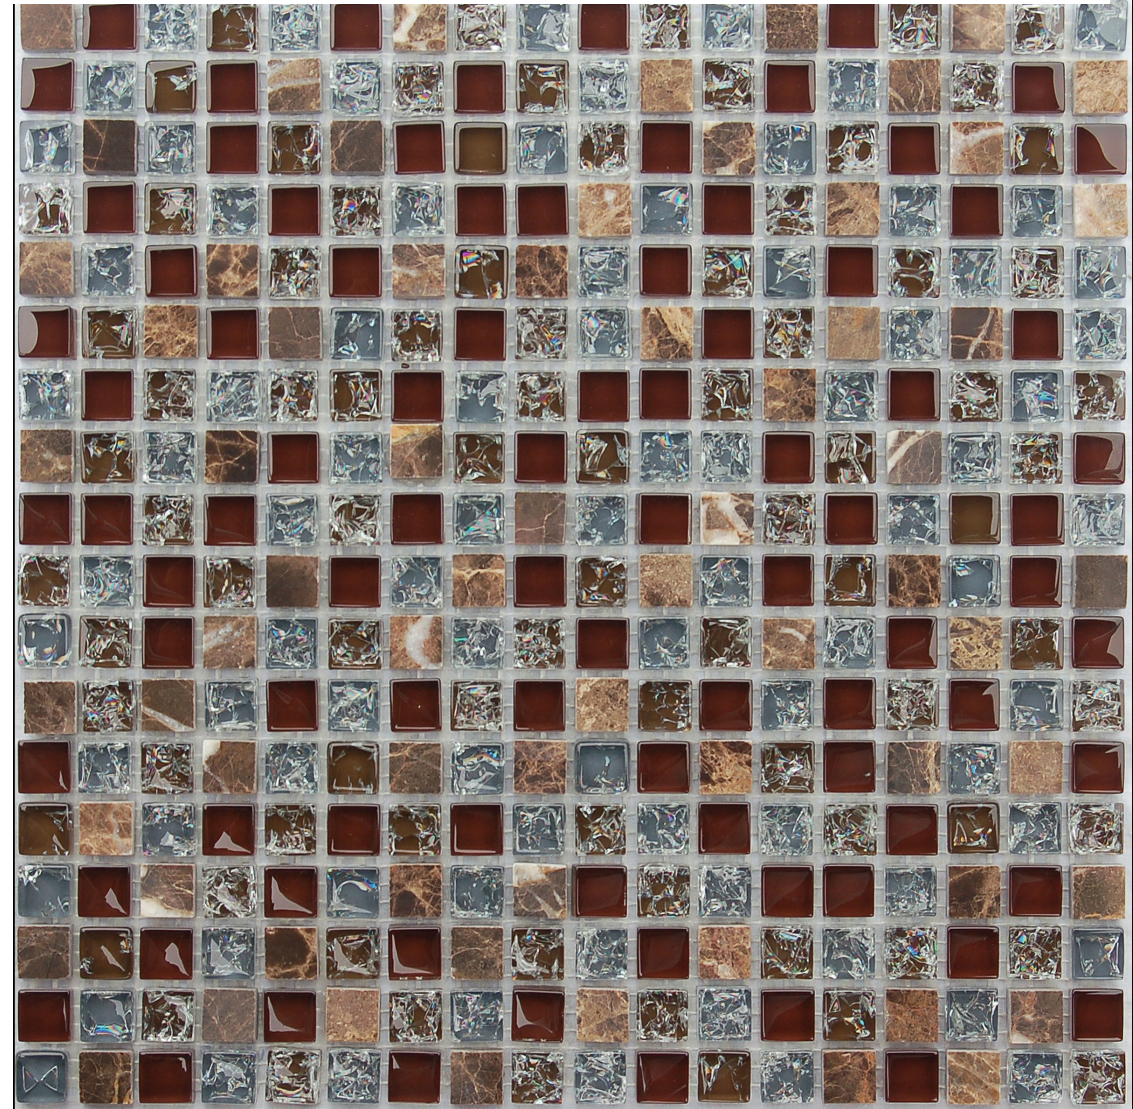

Мозаика Caramelle Mosaic Naturelle 8 mm Fiji 30.5x30.5

Код товара:	383823
Бренд:	Caramelle Mosaic