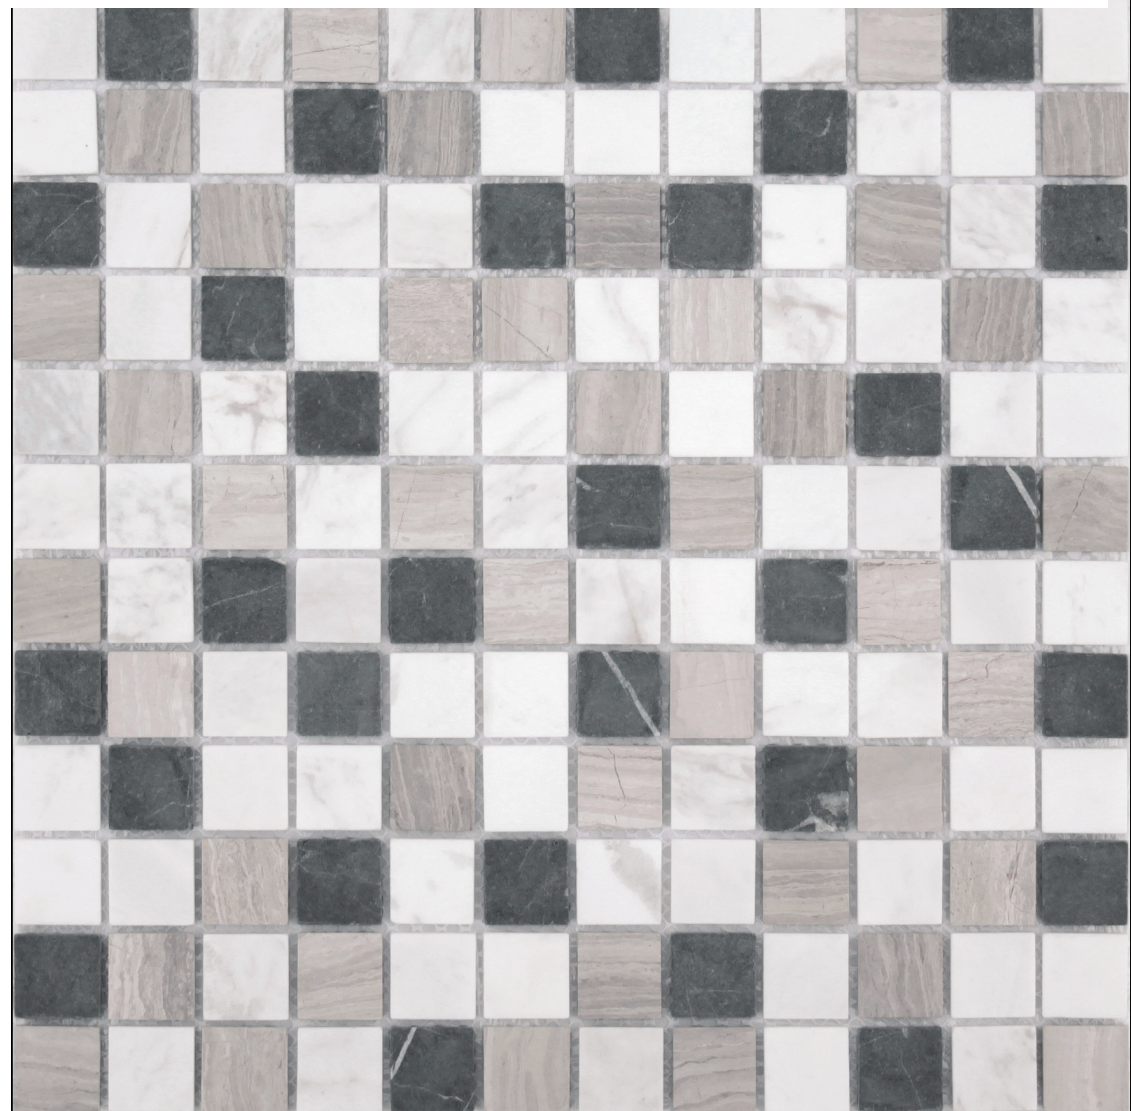

Мозаика Caramelle Mosaic Pietrine 4 mm Pietra Mix 4 Mat 29.8x29.8

Код товара:	383865
Бренд:	Caramelle Mosaic