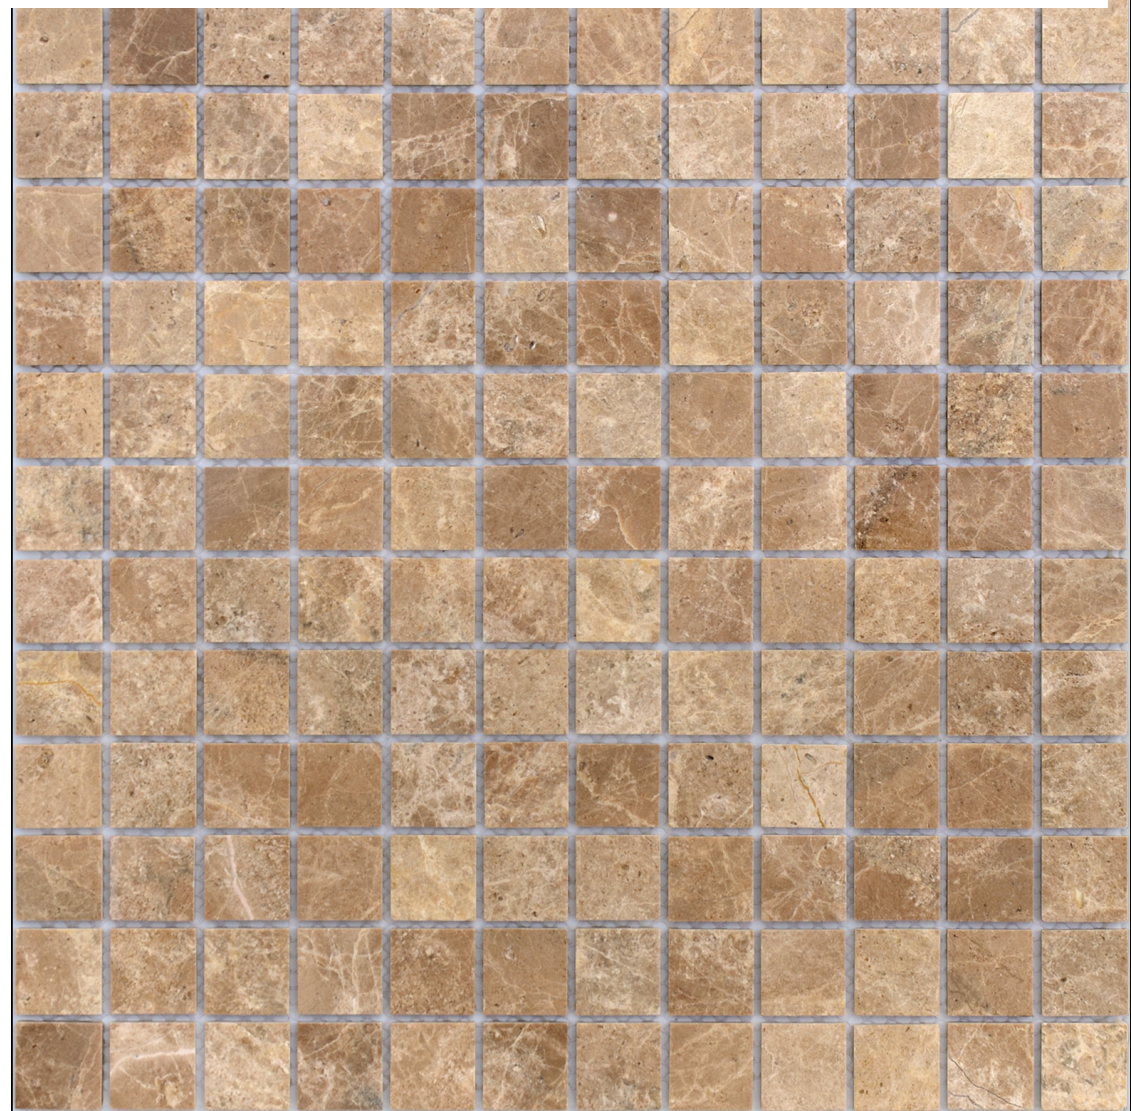

Мозаика Caramelle Mosaic Pietrine 4 mm Emperador Light Pol 29.8x29.8

Код товара:	383851
Бренд:	Caramelle Mosaic