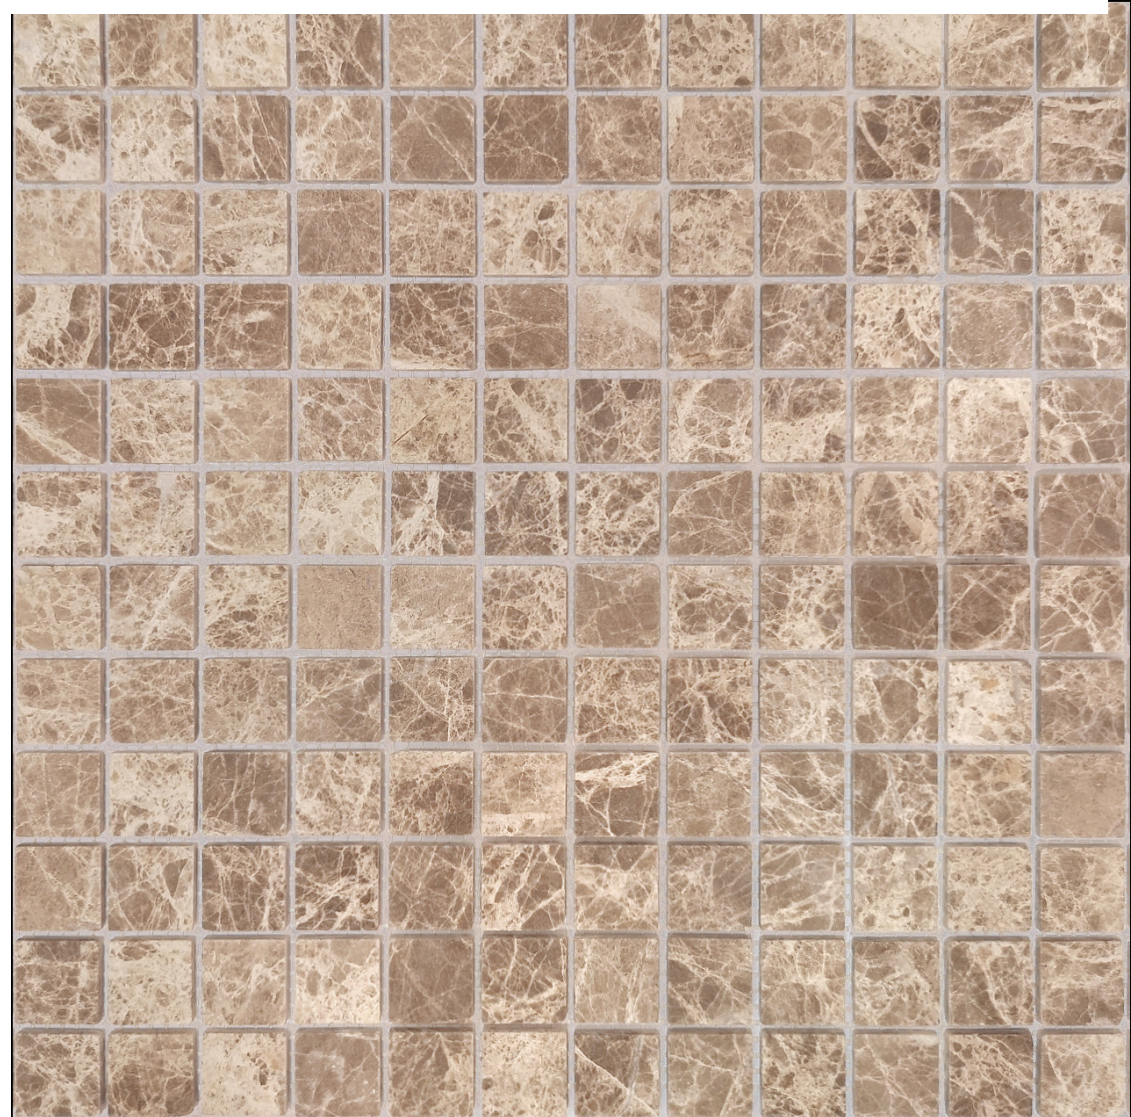

Мозаика Caramelle Mosaic Pietrine 4 mm Emperador Light Mat 29.8x29.8

Код товара:	383849
Бренд:	Caramelle Mosaic