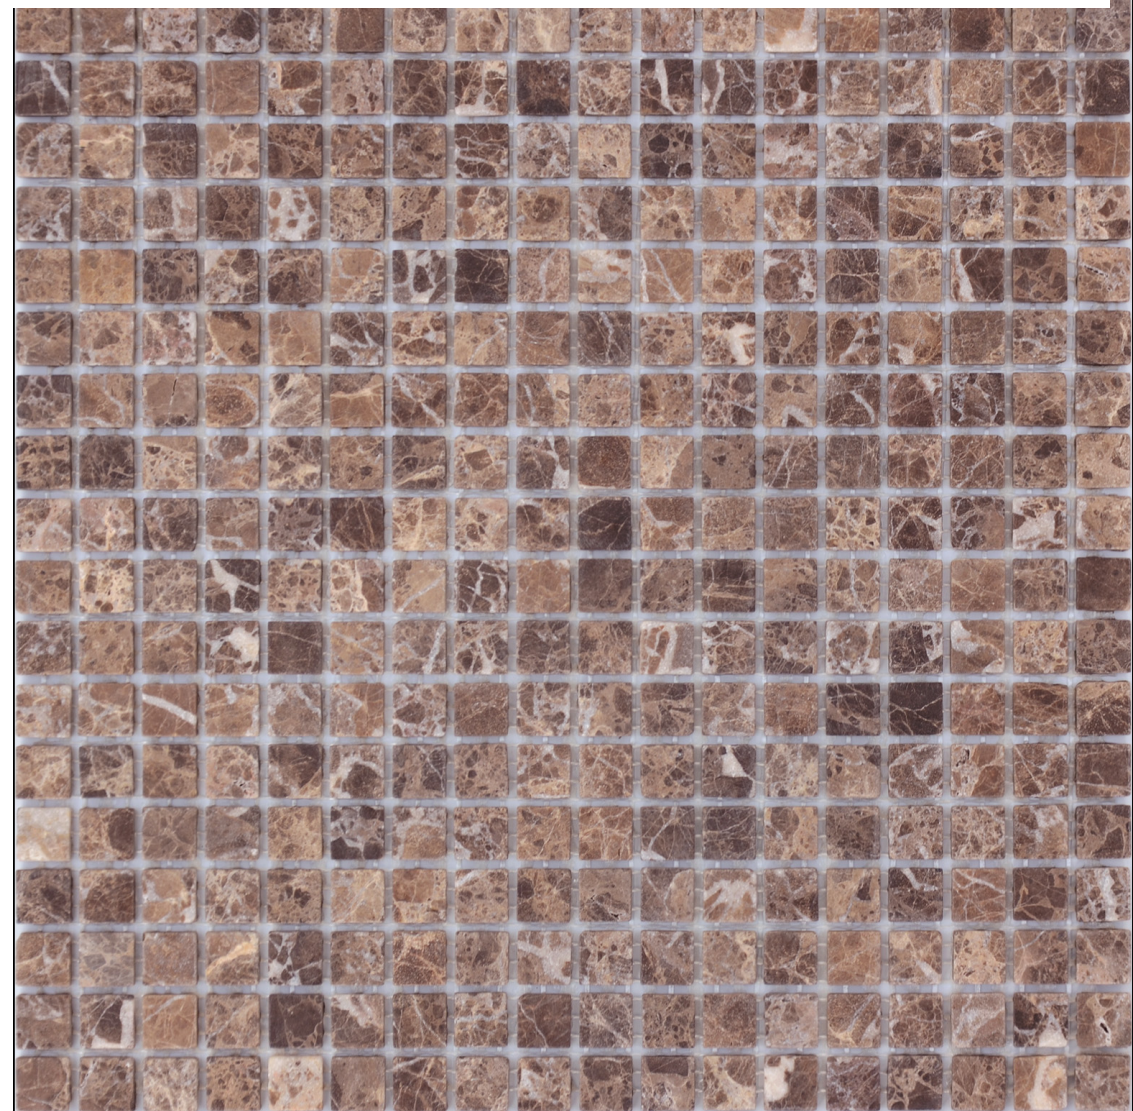

Мозаика Caramelle Mosaic Pietrine 4 mm Emperador Dark Mat 30.5x30.5

Код товара:	383843
Бренд:	Caramelle Mosaic