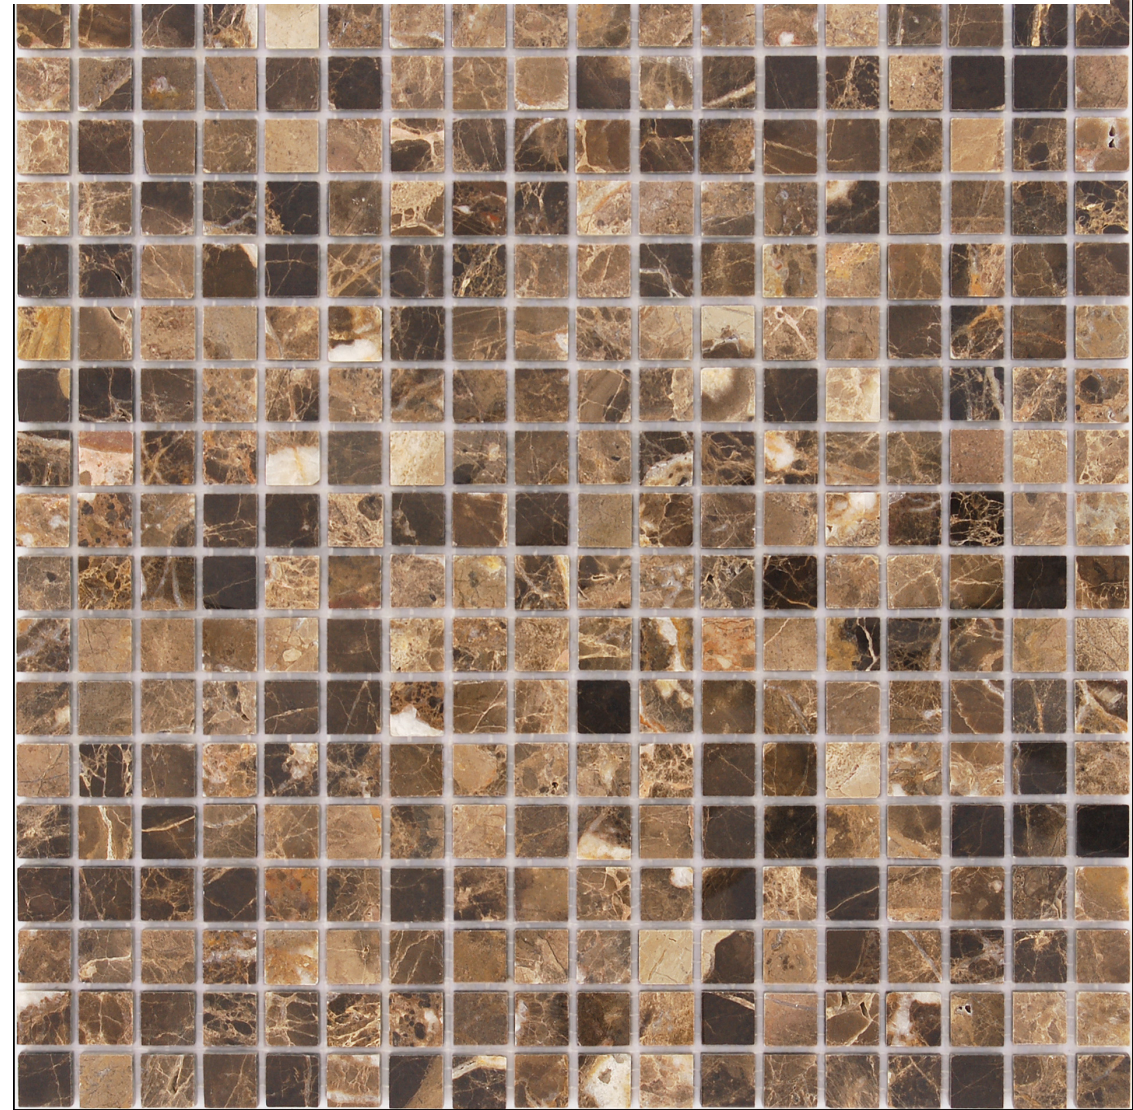

Мозаика Caramelle Mosaic Pietrine 4 mm Emperador Dark Pol 30.5x30.5

Код товара:

383845

Бренд:

Caramelle Mosaic