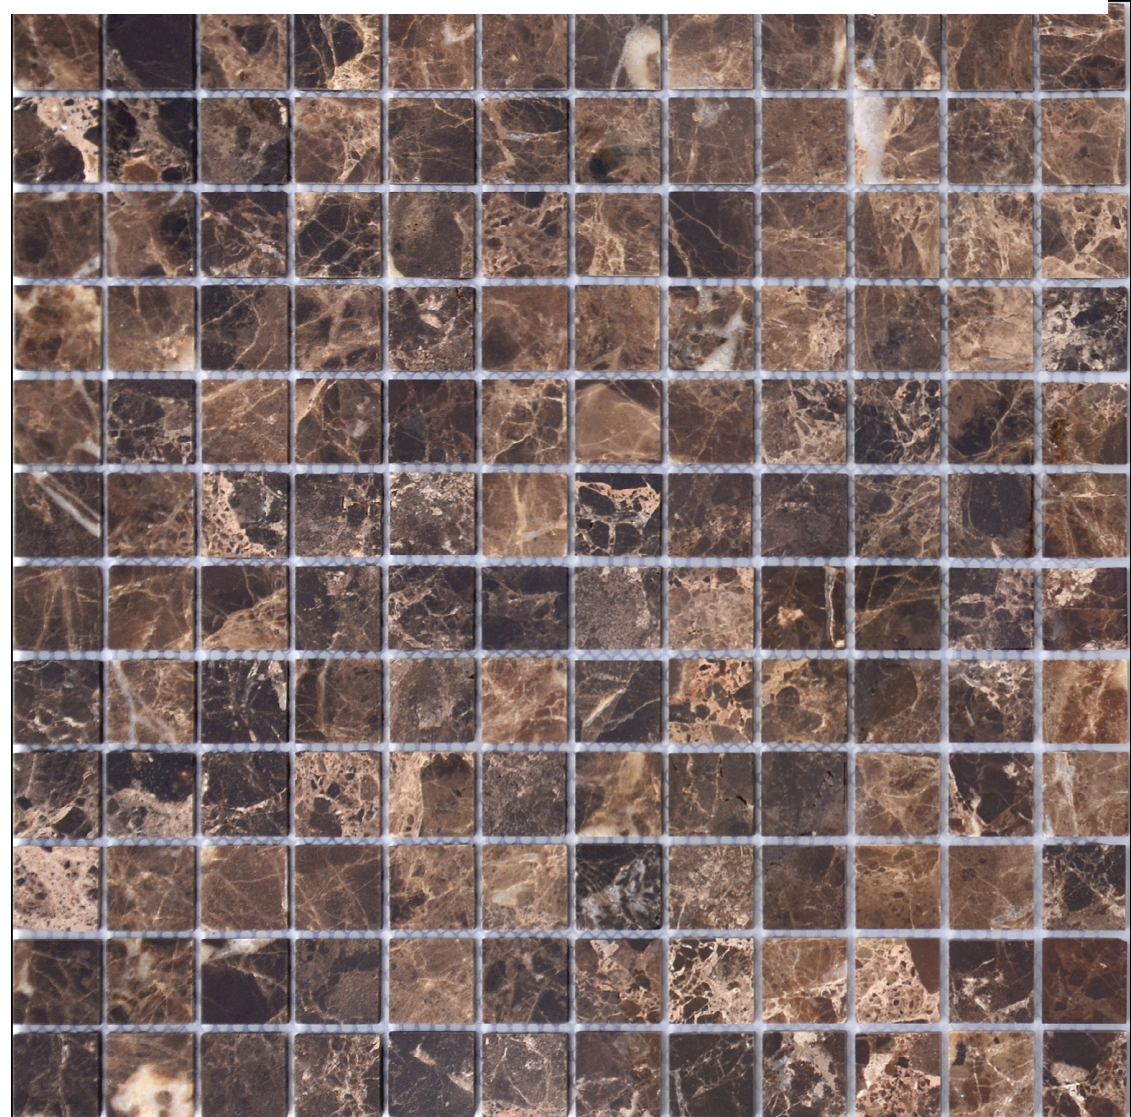

Мозаика Caramelle Mosaic Pietrine 4 mm Emperador Dark Pol 29.8x29.8

Код товара:	383846
Бренд:	Caramelle Mosaic