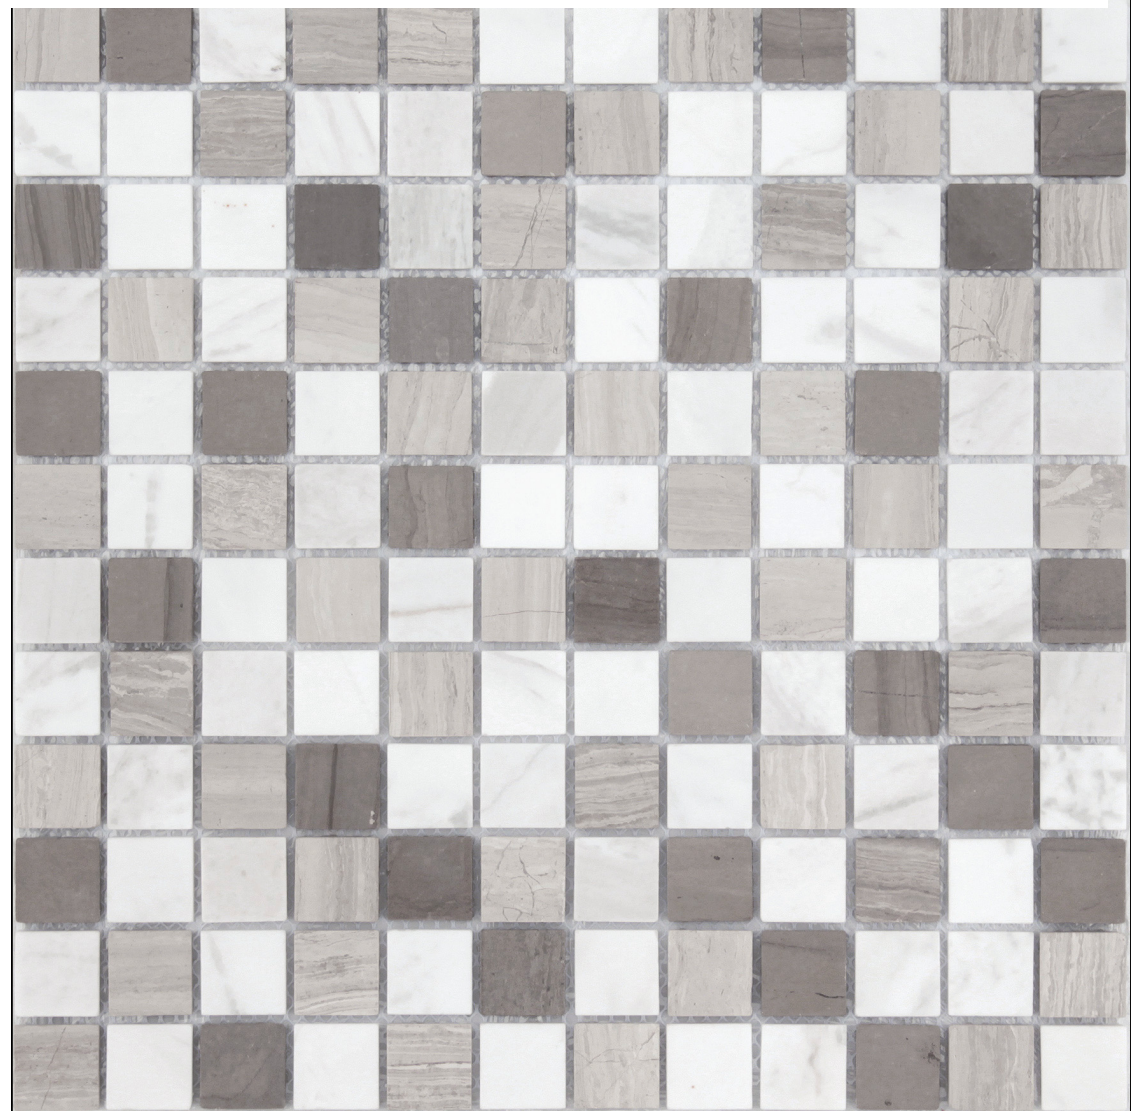

Мозаика Caramelle Mosaic Pietrine 4 mm Pietra Mix 3 Mat 29.8x29.8

Код товара:

383864

Бренд:

Caramelle Mosaic