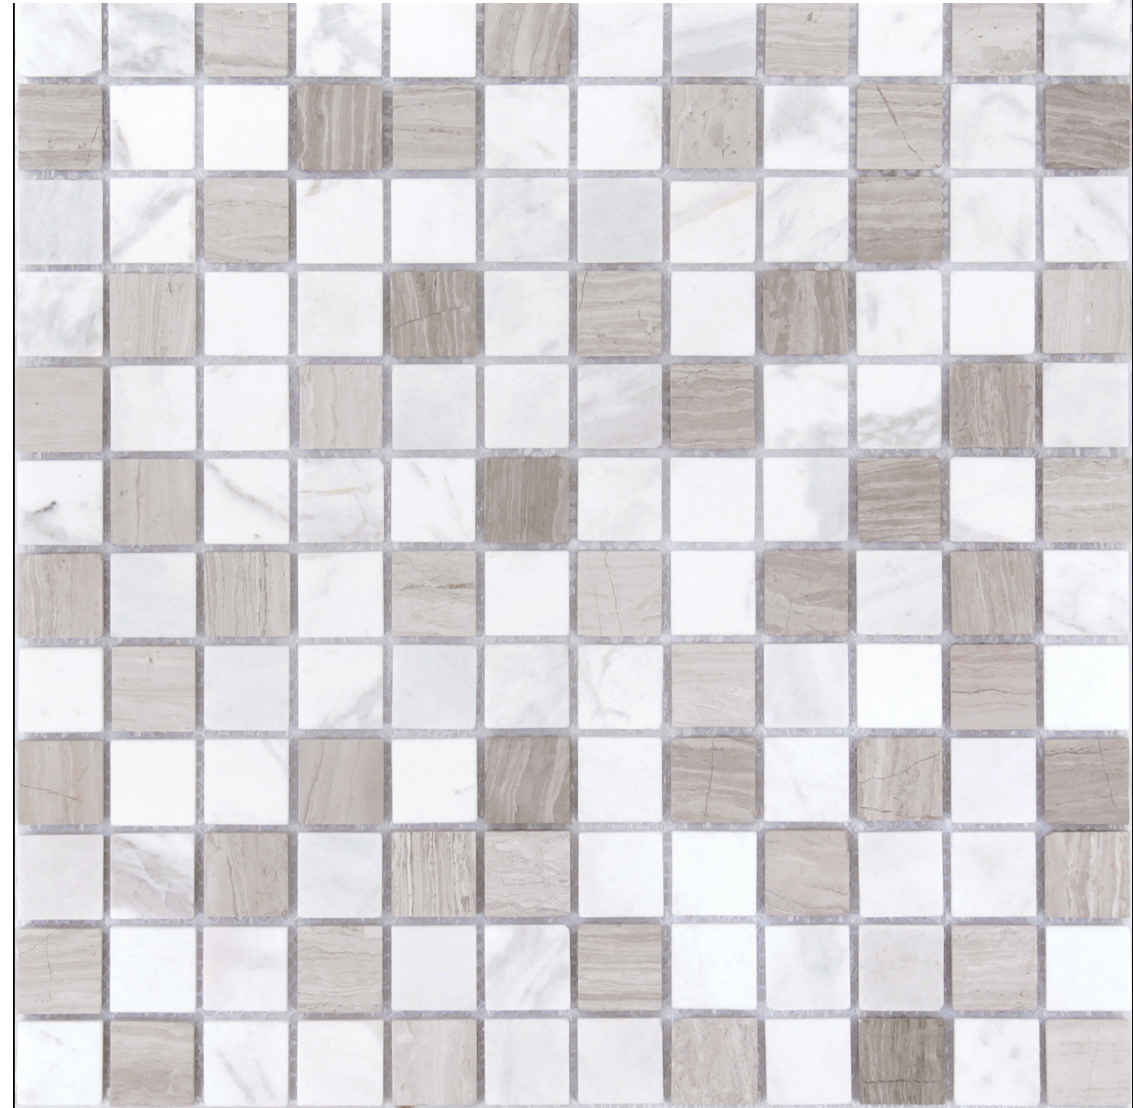

Мозаика Caramelle Mosaic Pietrine 4 mm Pietra Mix 2 Mat 29.8x29.8

Код товара:	383862
Бренд:	Caramelle Mosaic