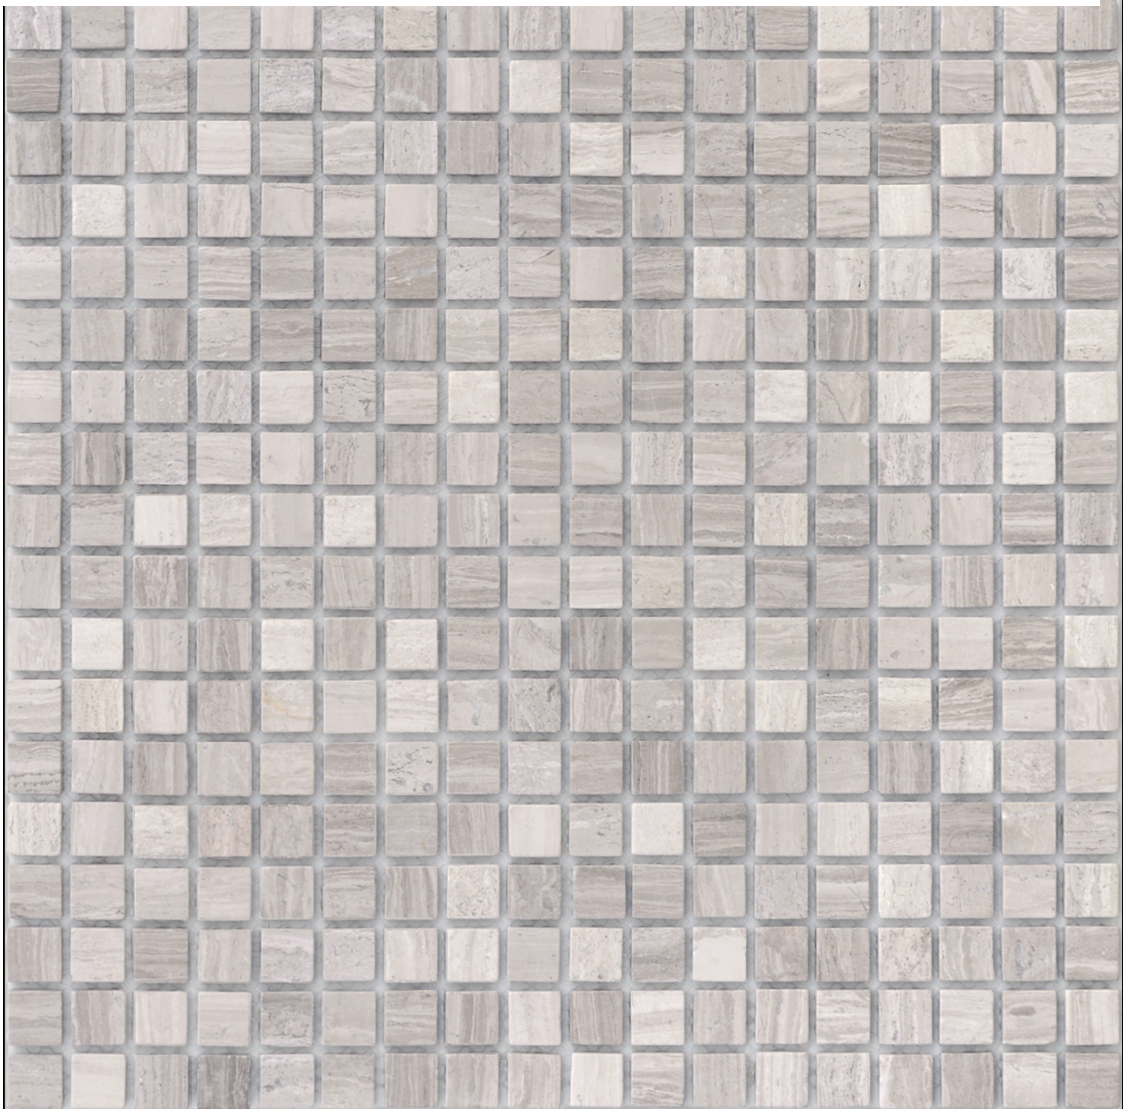

Мозаика Caramelle Mosaic Pietrine 4 mm Travertino Silver Mat 30.5x30.5

Код товара:	383867
Бренд:	Caramelle Mosaic