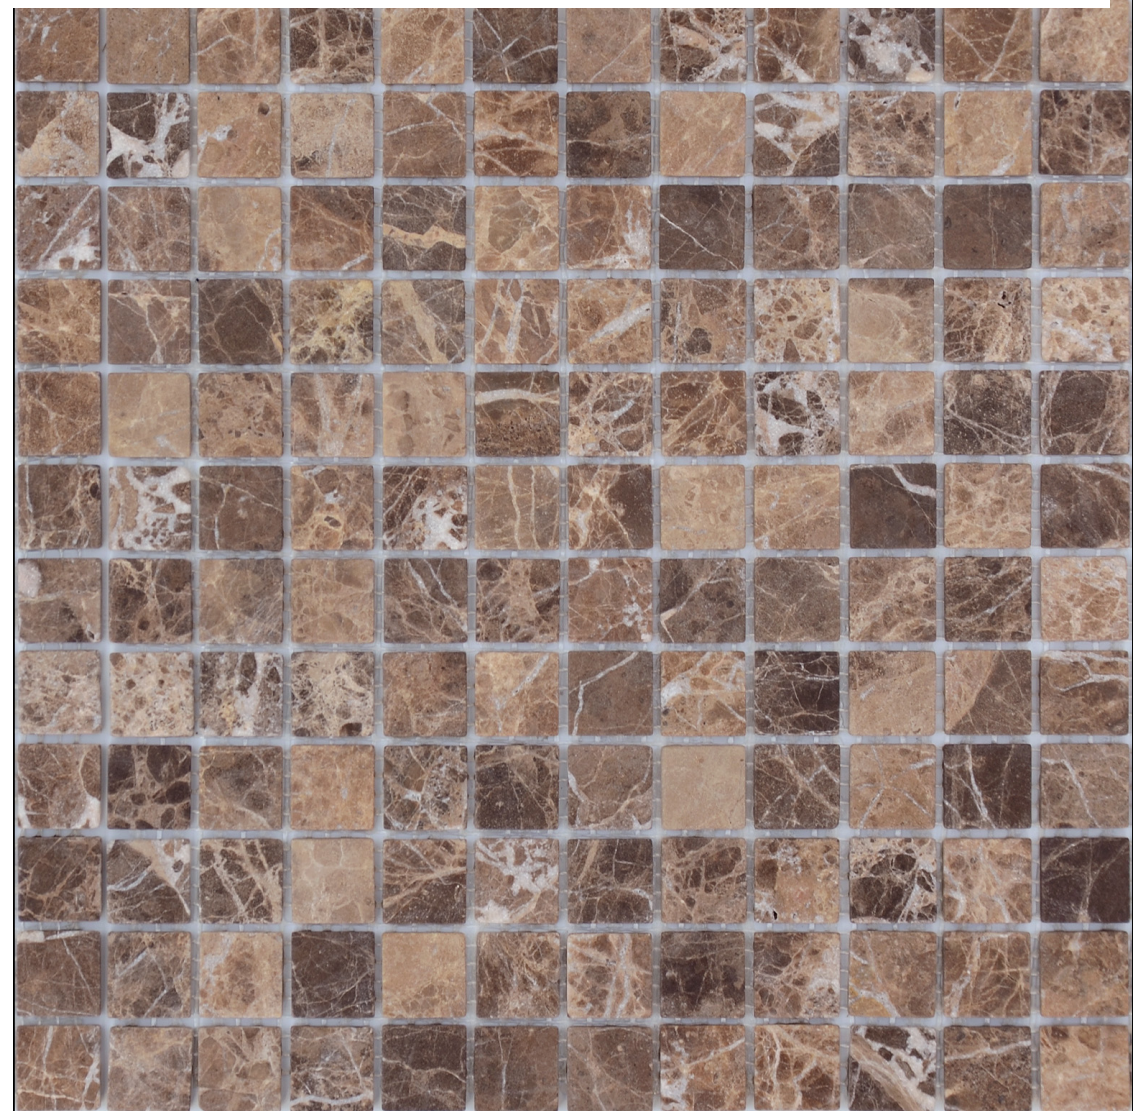

Мозаика Caramelle Mosaic Pietrine 4 mm Emperador Dark Mat 29.8x29.8

Код товара:	383844
Бренд:	Caramelle Mosaic