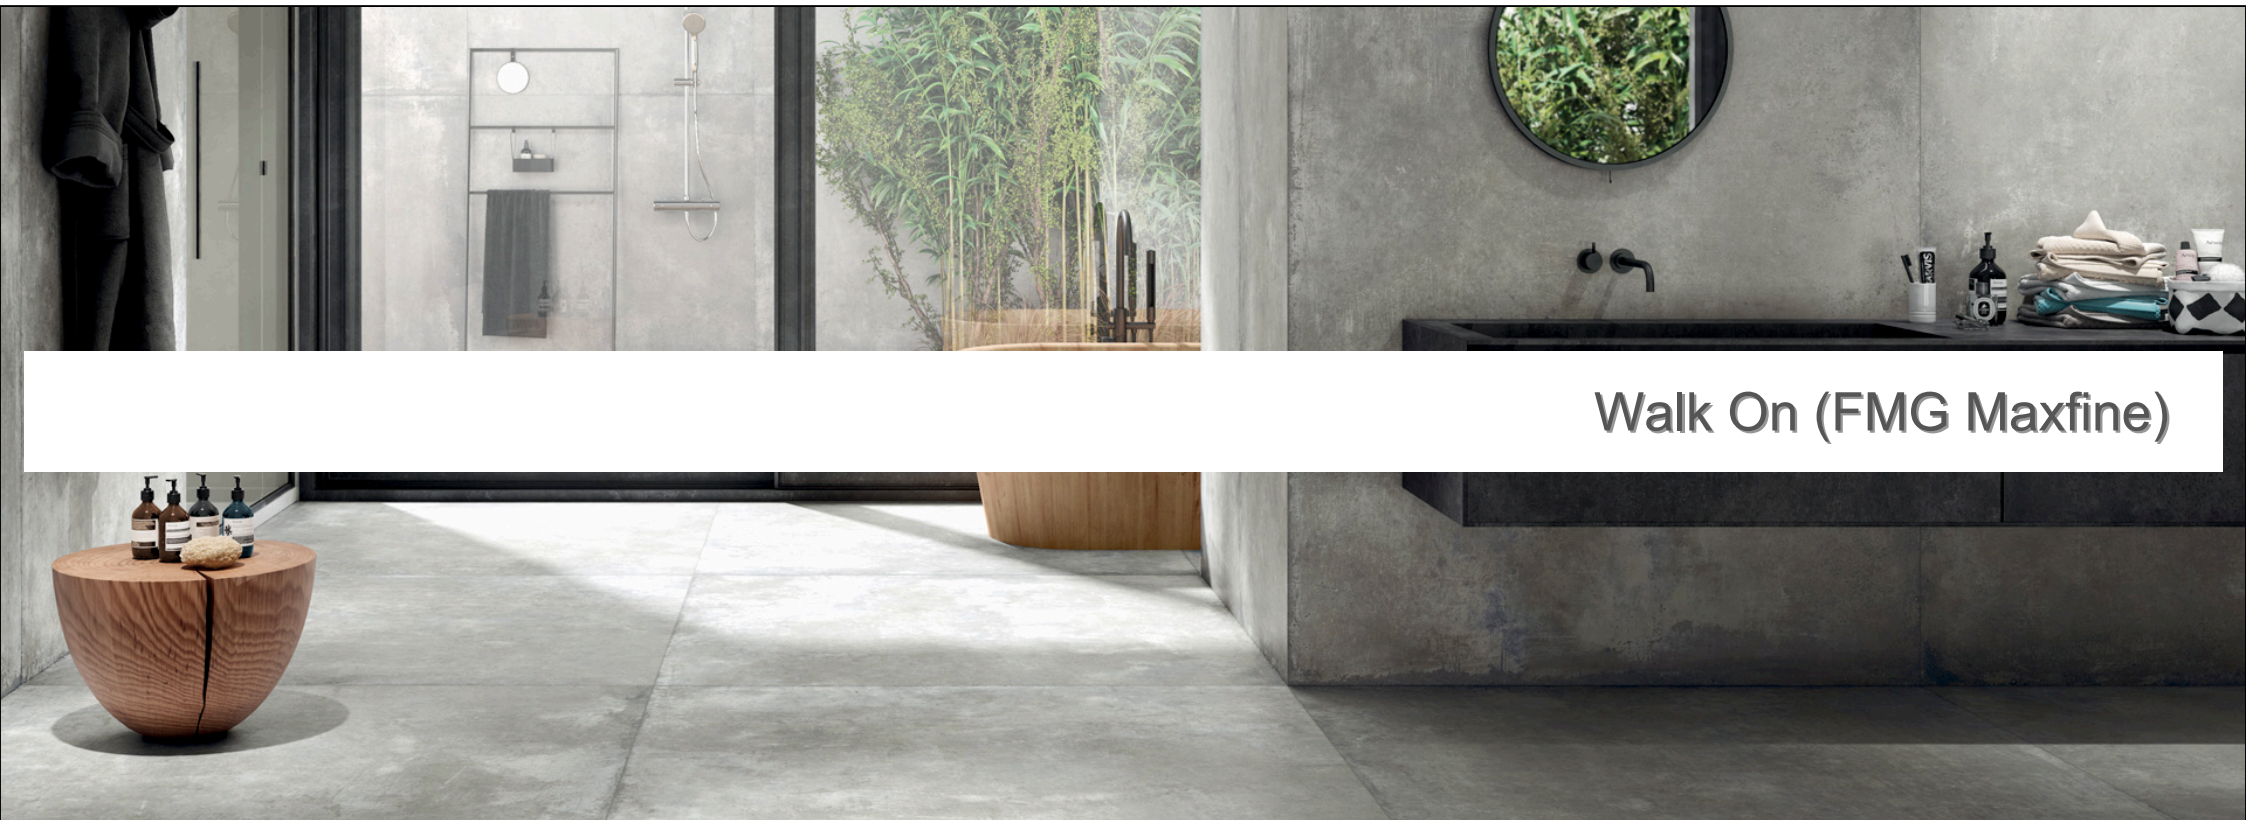

Walk On (FMG Maxfine)

Walk On (FMG Maxfine)

Walk On (FMG Maxfine)

Walk On (FMG Maxfine)

Walk On (FMG Maxfine)

Walk On (FMG Maxfine)

Керамогранит FMG Maxfine Walk On Walk Sand 150x300 P315352MF6

Код товара:	383670
Бренд:	FMG Maxfine