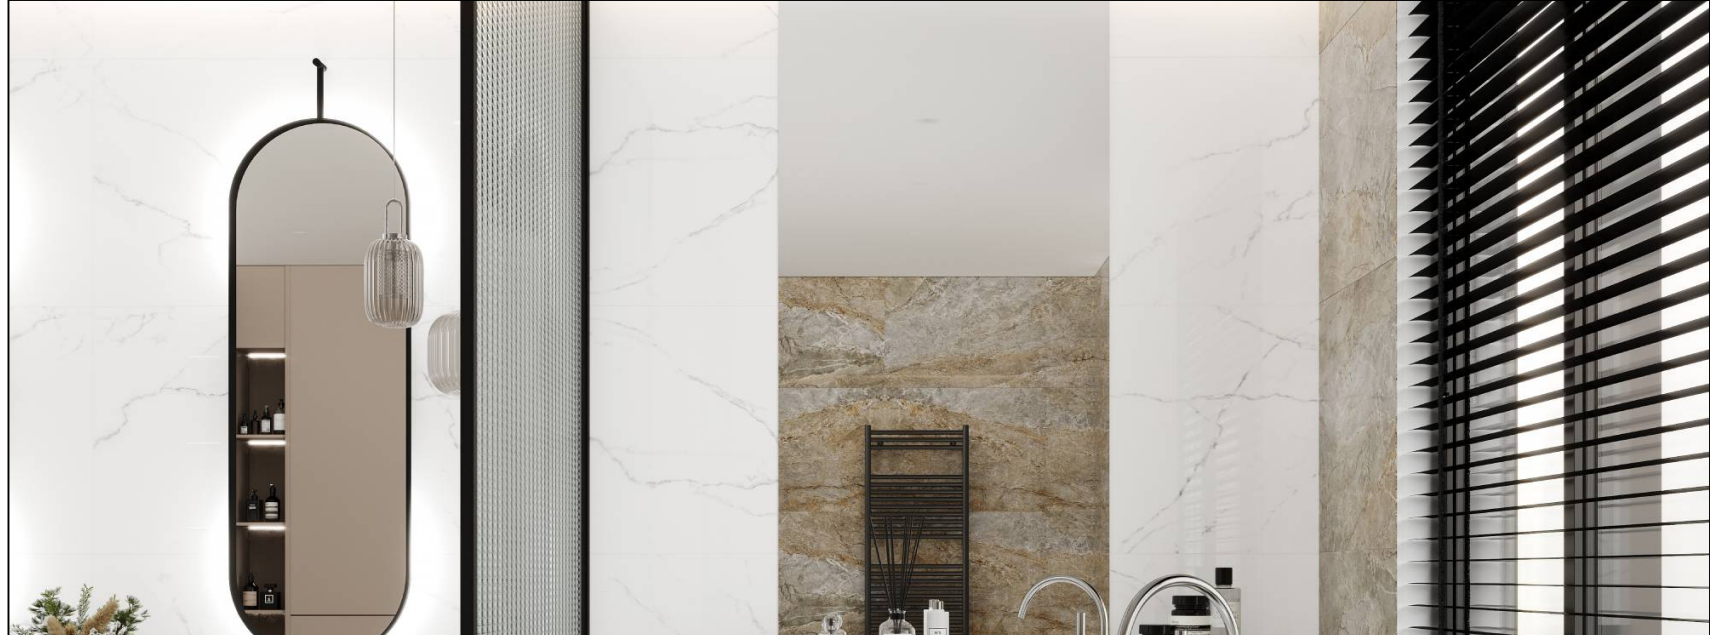

Discovery (Laparet)

Discovery (Laparet)

Discovery (Laparet)

Discovery (Laparet)

Discovery (Laparet)

Керамогранит Laparet Discovery Blanco белый полированный 60x119.5 SG50002422R

Код товара:	384141
Бренд:	Laparet

Керамогранит Laparet Discovery Blanco белый полированный 60x60 SG606922R

Код товара: 384153

Бренд: Laparet

Керамогранит Laparet Discovery Blanco белый матовый 60x119.5 SG50002420R

Код товара:	384164
Бренд:	Laparet

Керамогранит Laparet Discovery Blanco белый матовый 60x60 SG606920R

Код товара: 384176

Бренд: Laparet