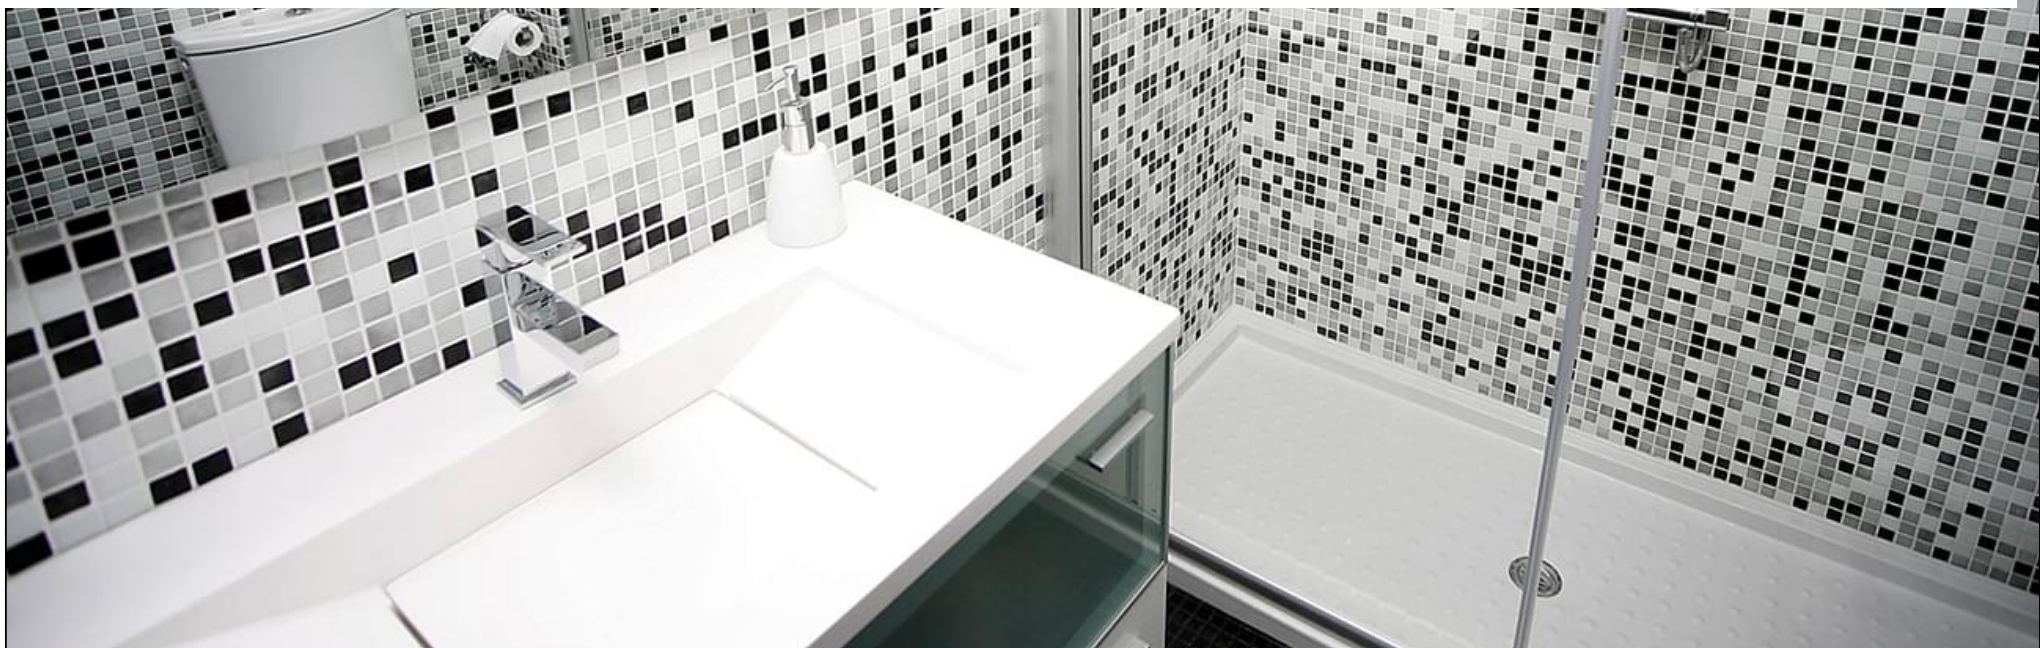

Mix (Ezarri)

Mix (Ezarri)

Mix (Ezarri)

Mix (Ezarri)

Mix (Ezarri)

Мозаика Ezarri Mix 2505/2508/2510-A 31.3x49.5

Код товара: 384309

Бренд: Ezarri