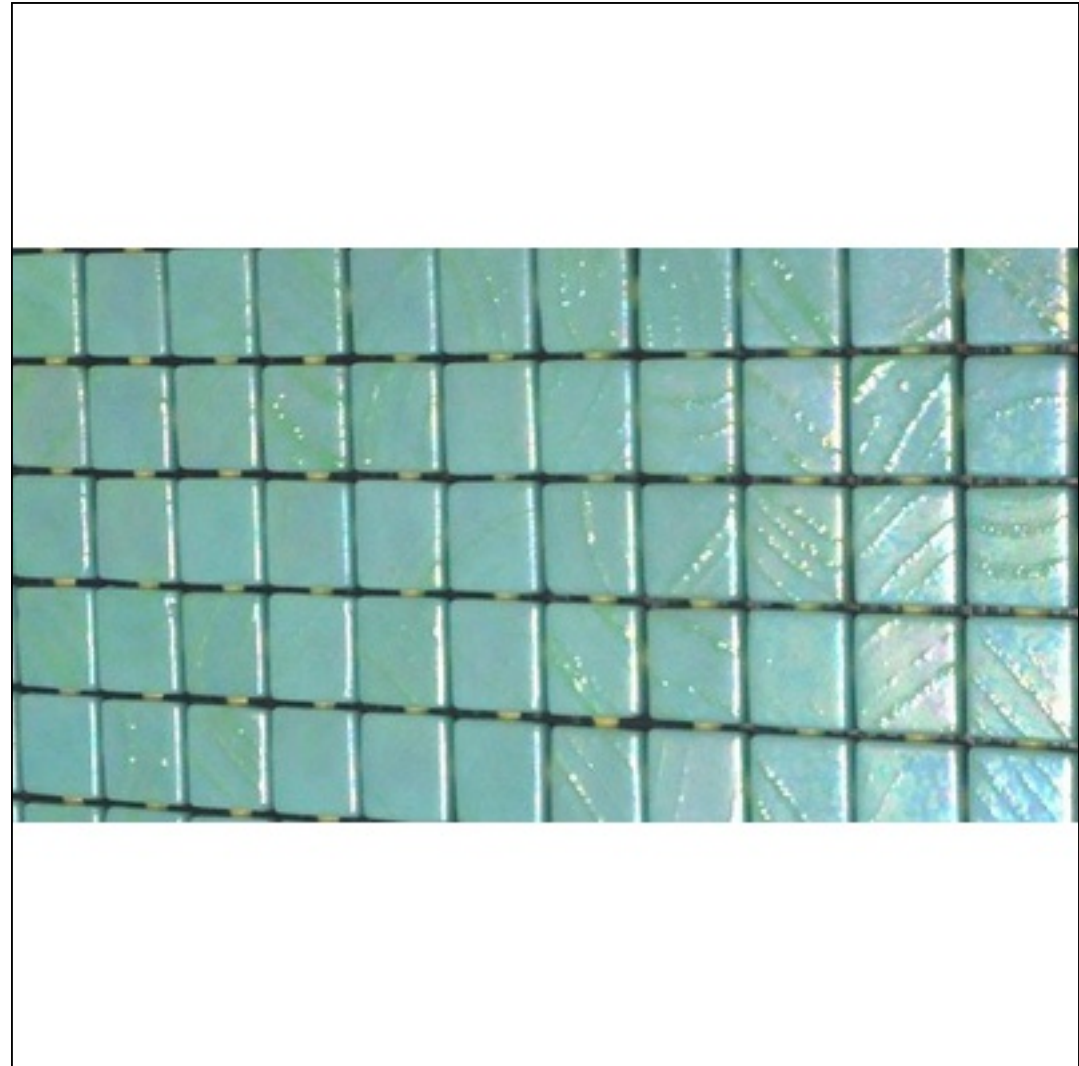

Мозаика Ezarri Vulcano Irazu 31.3x49.5

Код товара: 384455

Бренд: Ezarri