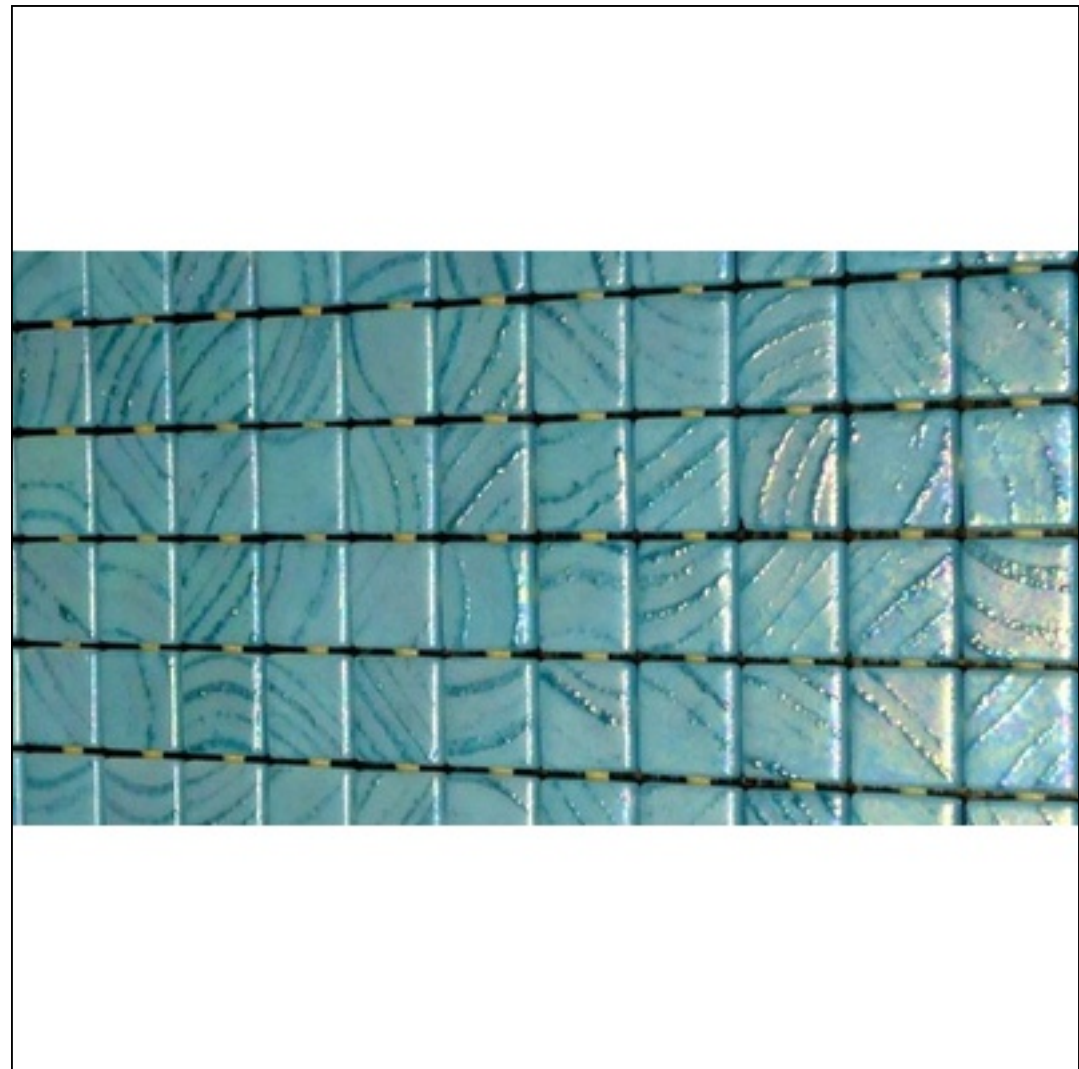

Мозаика Ezarri Vulcano Fuji 31.3x49.5

Код товара: 384457

Бренд: Ezarri