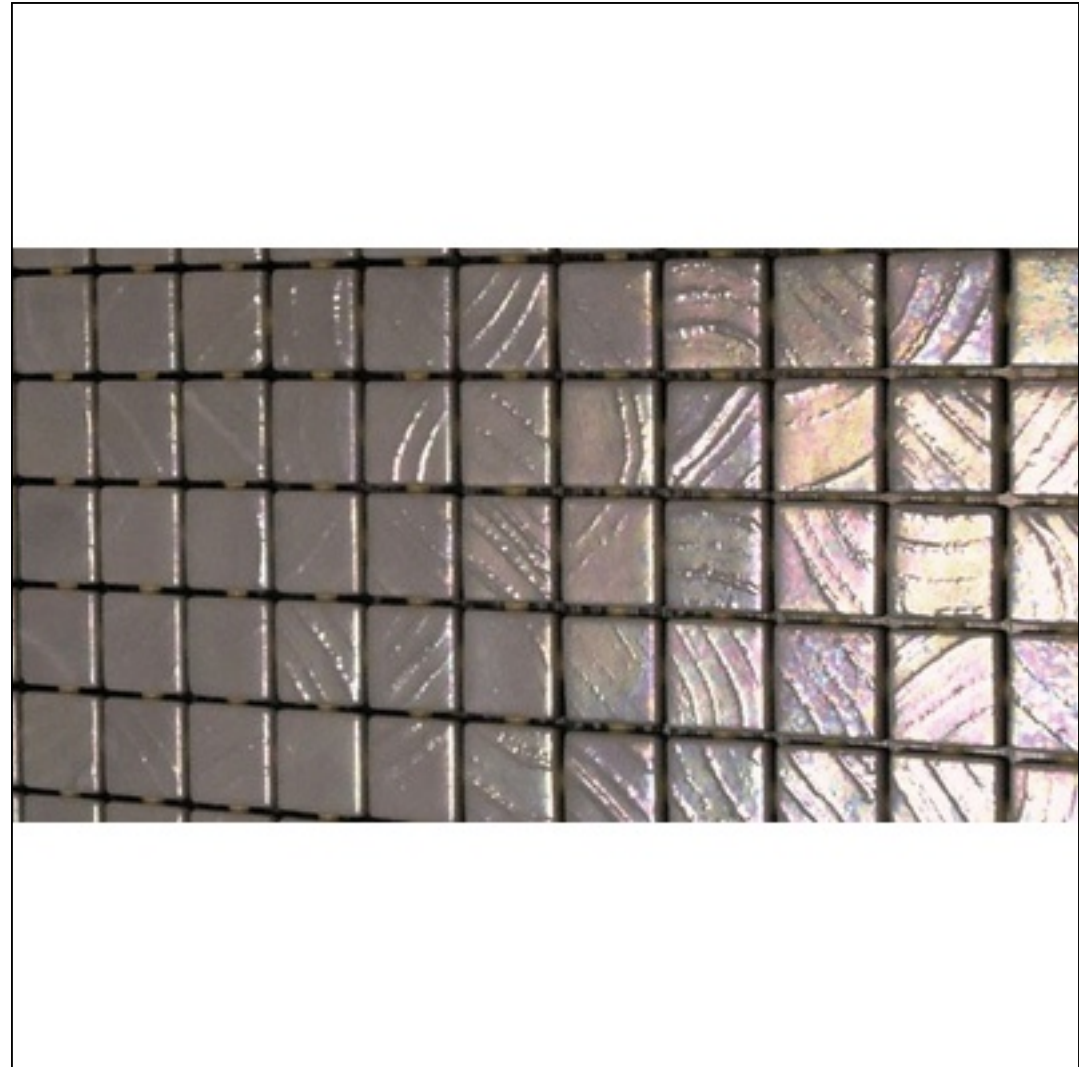

Мозаика Ezarri Vulcano Colima 31.3x49.5

Код товара: 384454

Бренд: Ezarri