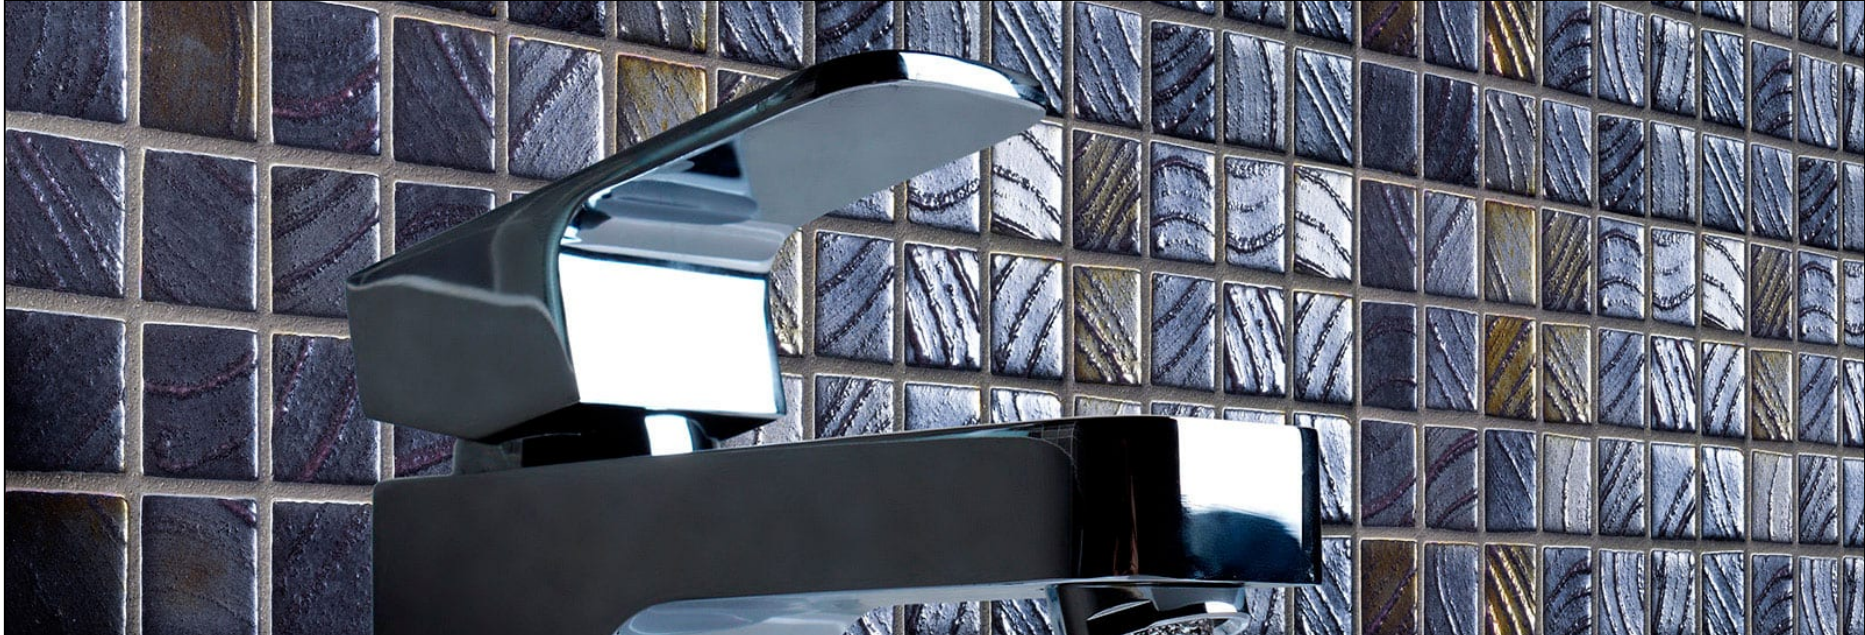

Vulcano (Ezarri)

Vulcano (Ezarri)

Vulcano (Ezarri)

Vulcano (Ezarri)

Vulcano (Ezarri)

Vulcano (Ezarri)

Мозаика Ezarri Vulcano Sajama 31.3x49.5

Код товара: 384453