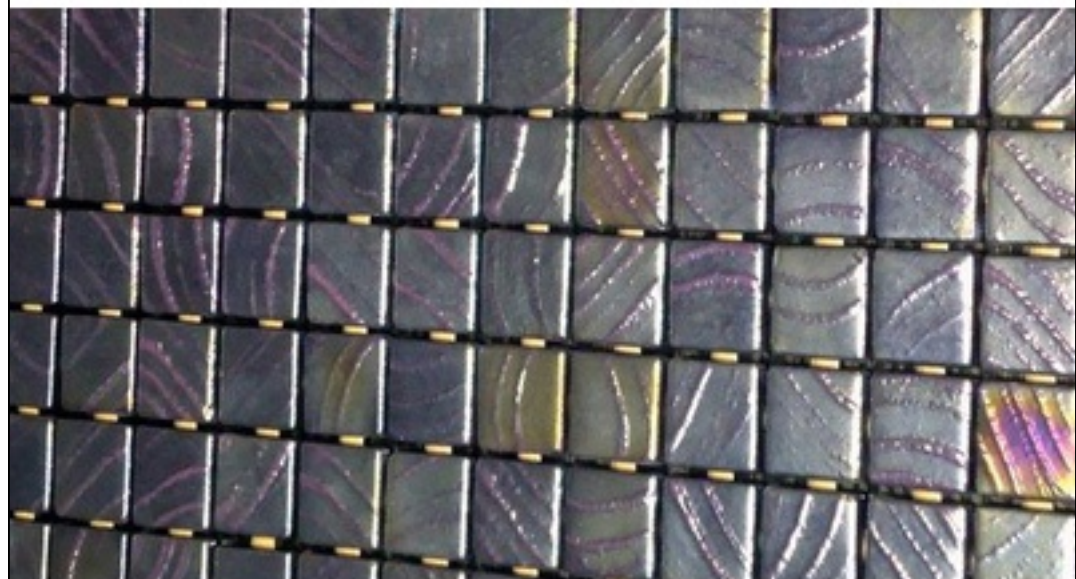

Мозаика Ezarri Vulcano Etna 31.3x49.5

Код товара: 384461

Бренд: Ezarri