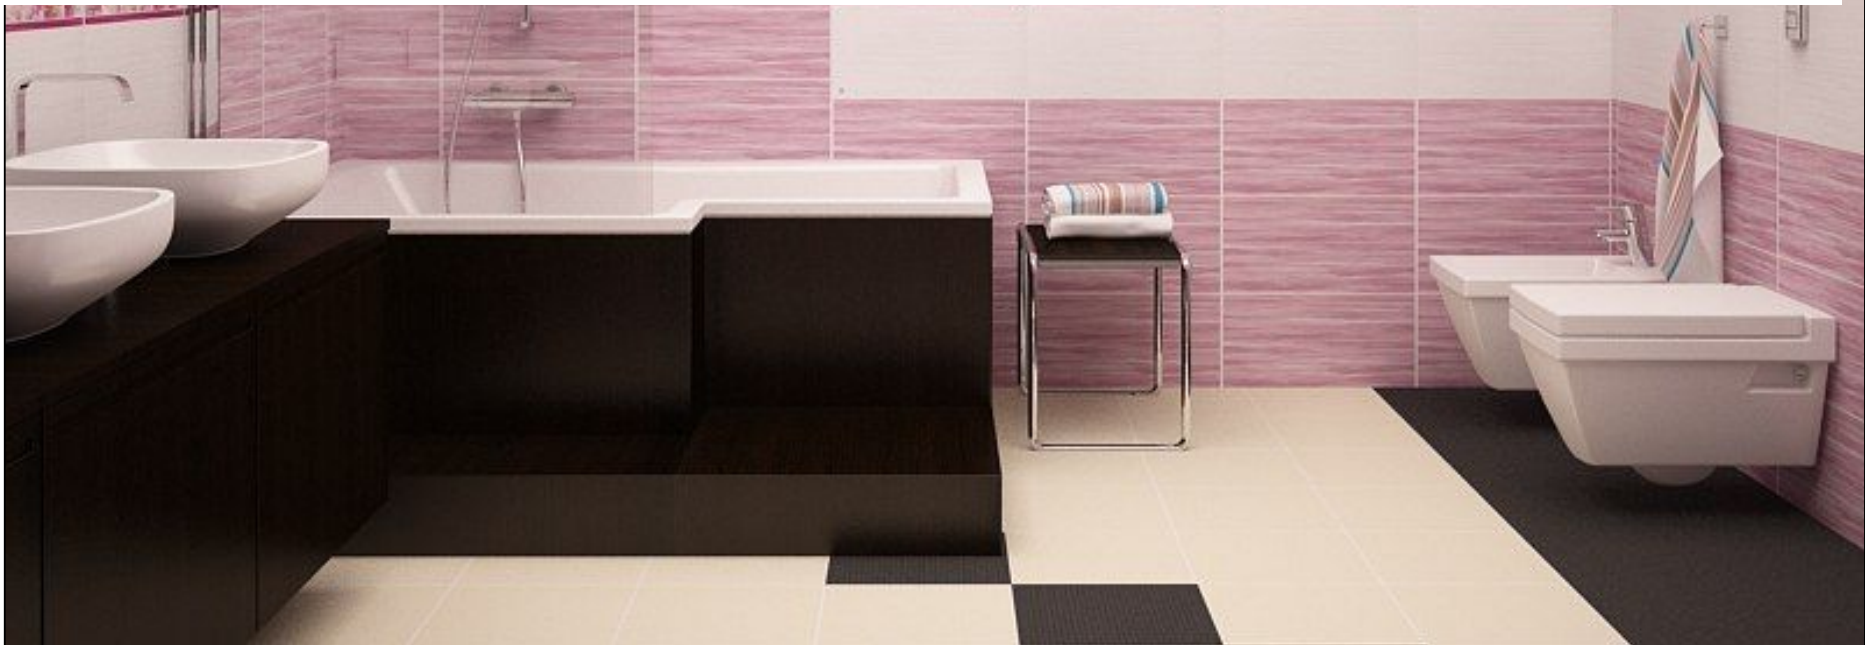

Фреш (Керамин)

Фреш (Керамин)

Фреш (Керамин)

Фреш (Керамин)

Фреш (Керамин)

Бордюр Керамин Фреш 8 морская волна 2x40

Код товара:	385448
Бренд:	Керамин

Бордю́р Керамин Фреш 9 голубой 2x40