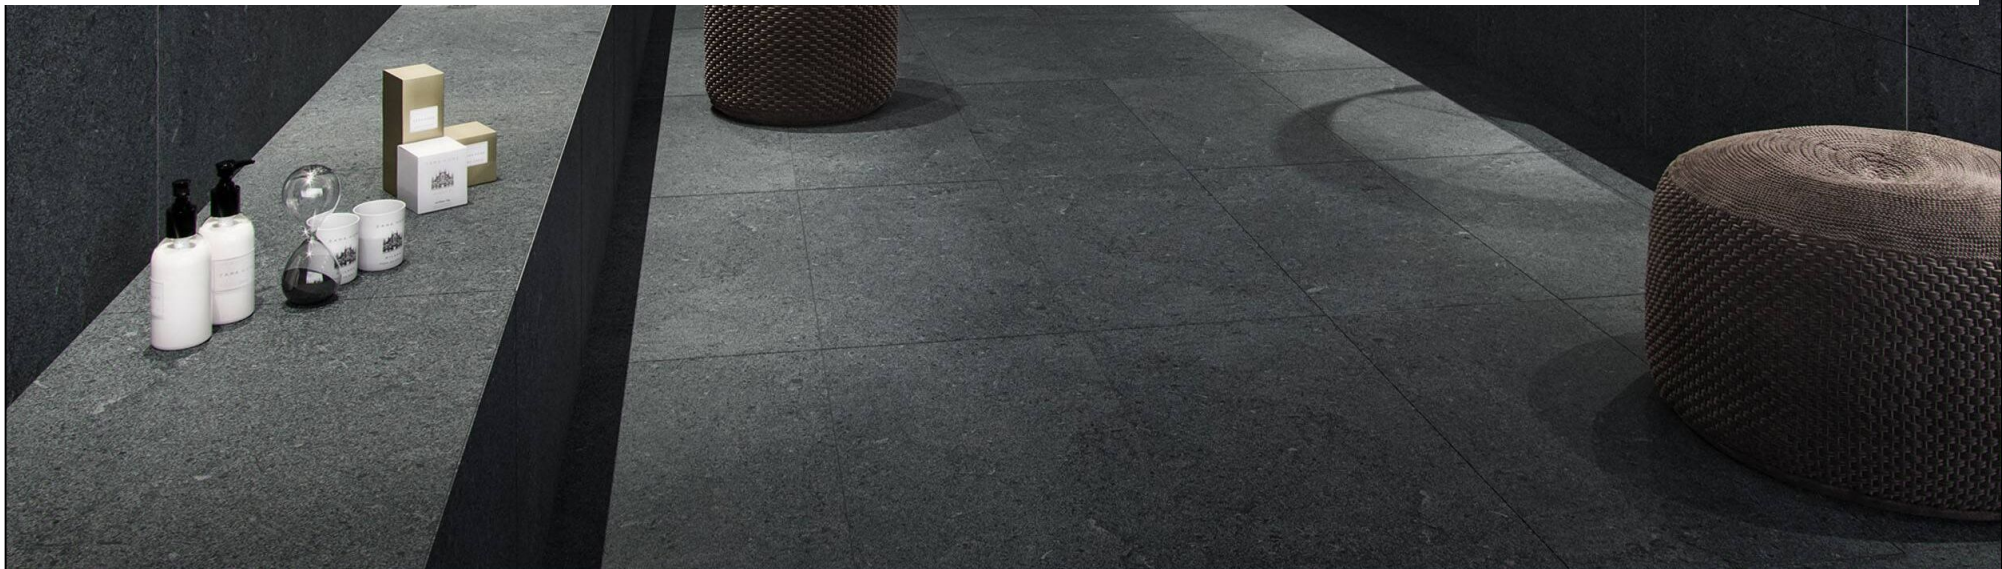

Samanta (Goldis Tile)

Samanta (Goldis Tile)

Samanta (Goldis Tile)

Samanta (Goldis Tile)

Samanta (Goldis Tile)

Samanta (Goldis Tile)

Керамогранит Goldis Tile Samanta Dark Gray Rectified 59.4x59.4 AOSW NA1G

Код товара:	386143
Бренд:	Goldis Tile