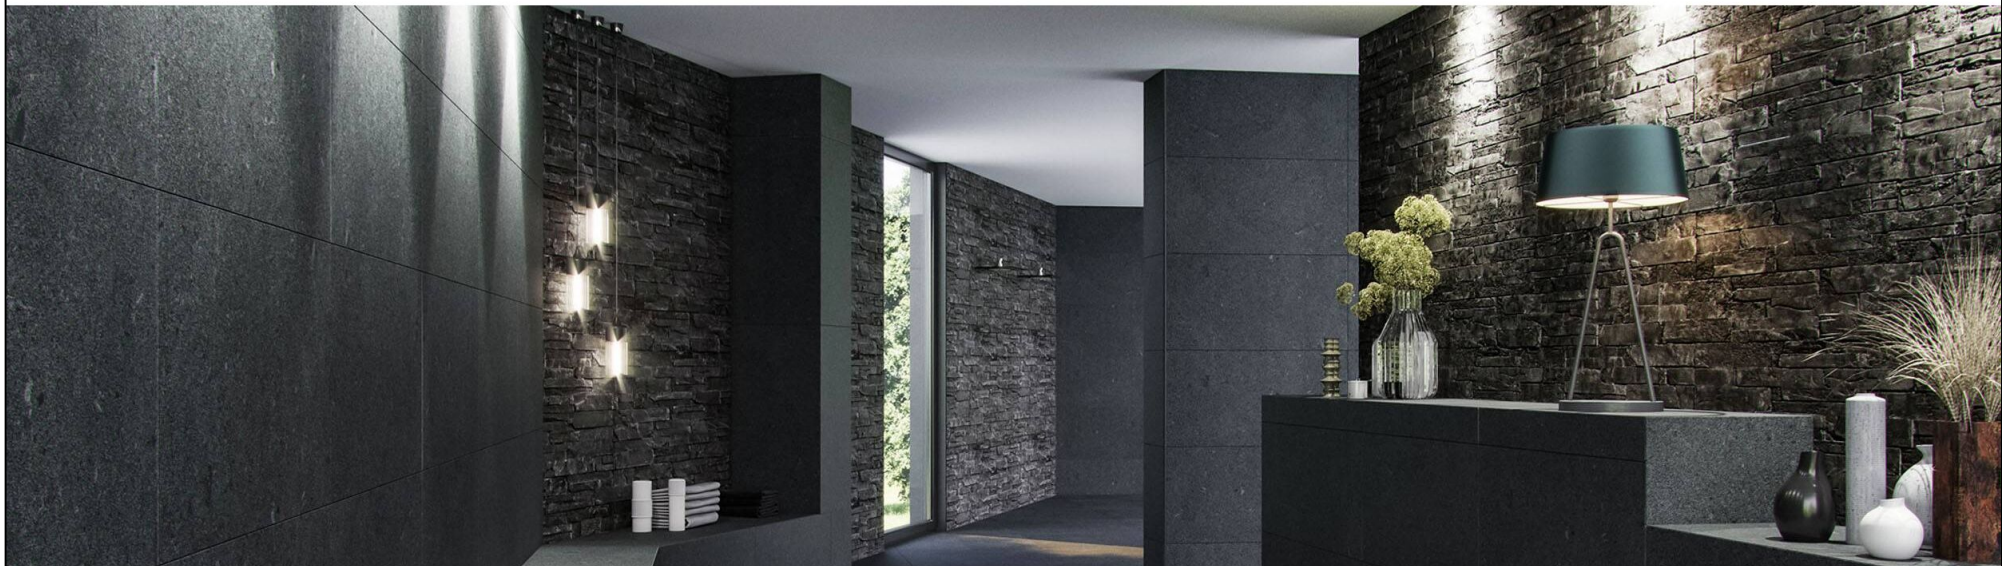

Samanta (Goldis Tile)

Samanta (Goldis Tile)

Samanta (Goldis Tile)

Samanta (Goldis Tile)

Samanta (Goldis Tile)

Samanta (Goldis Tile)

Керамогранит Goldis Tile Samanta Dark Gray Rectified 59.4x59.4 AOSW NA1G

Код товара:	386143
Бренд:	Goldis Tile