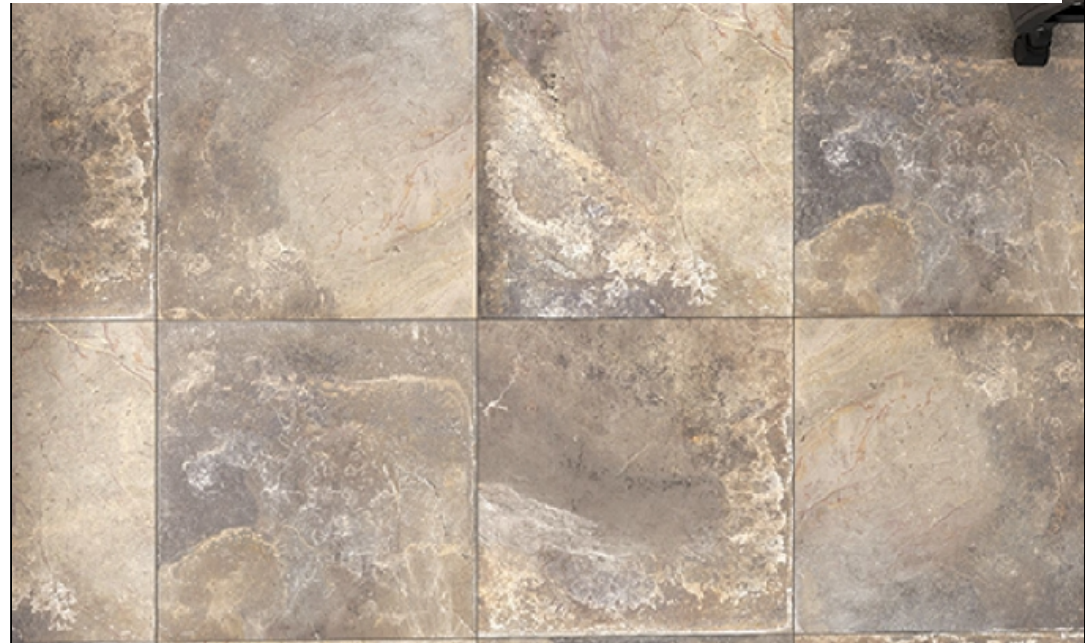

Galaxy (Goldis Tile)

Galaxy (Goldis Tile)

Galaxy (Goldis Tile)

Galaxy (Goldis Tile)

Galaxy (Goldis Tile)

Galaxy (Goldis Tile)

Керамогранит Goldis Tile Galaxy Brown Rustic Rectified 59.4x59.4 SLUP PA0A

Код товара:	386151
Бренд:	Goldis Tile

Керамогранит Goldis Tile Galaxy Brown Rustic Rectified 59.7x119.8 SLUP PA0E

Код товара:	386152
Бренд:	Goldis Tile