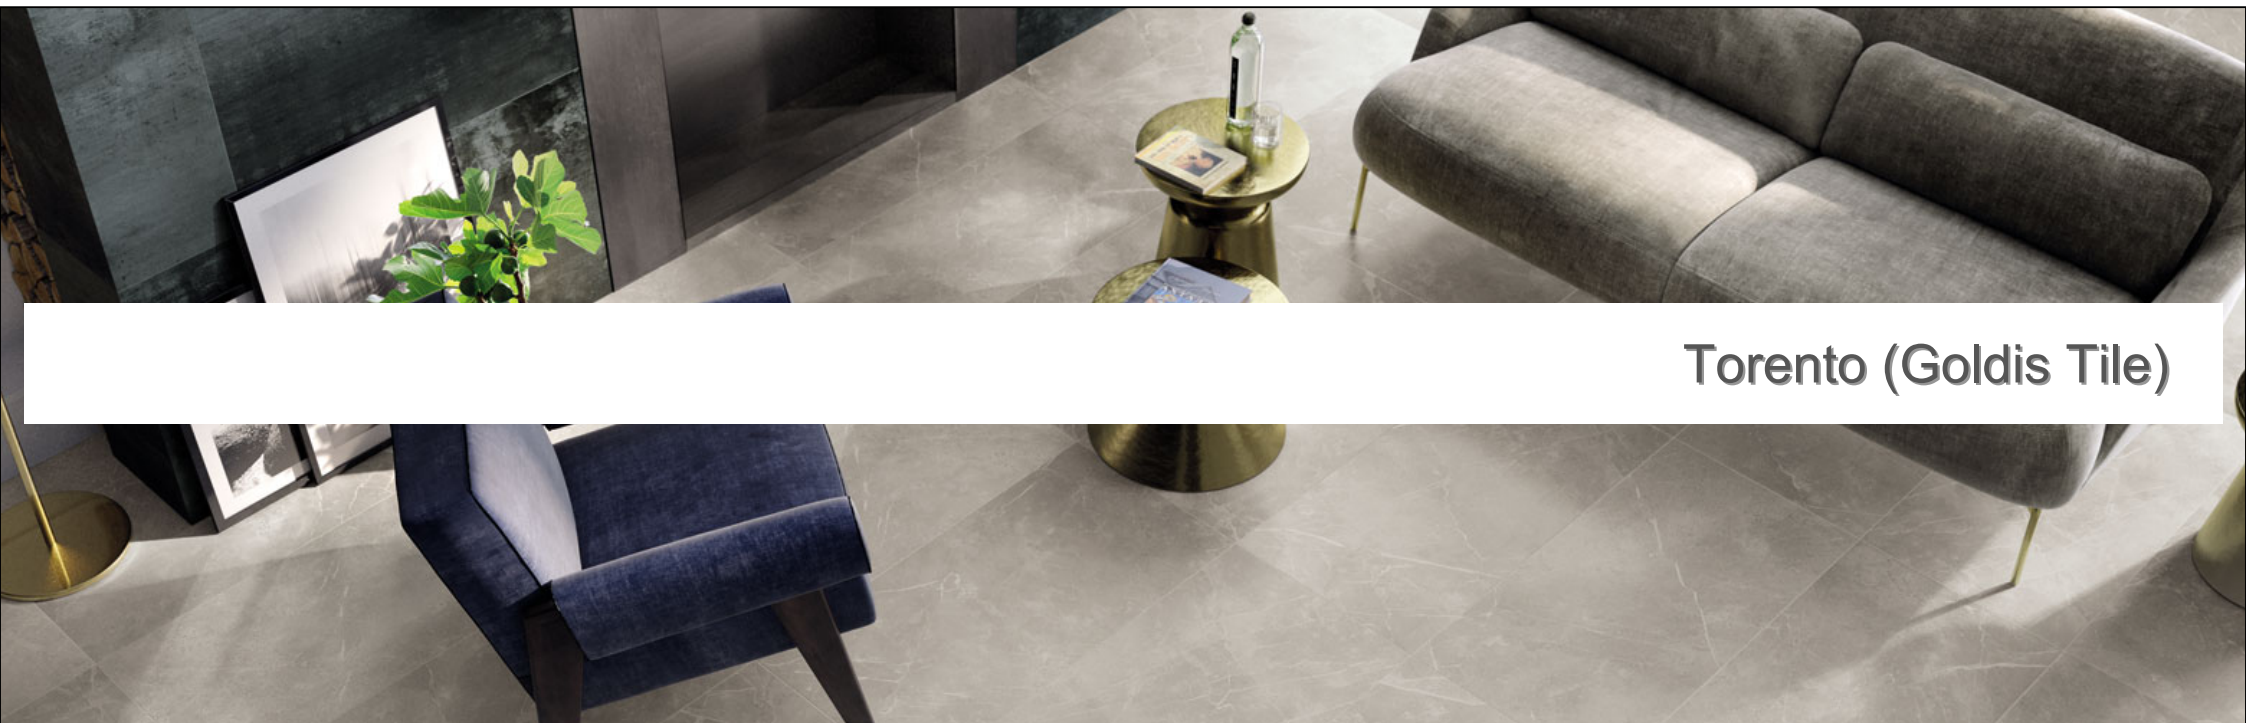

Torento (Goldis Tile)

Torento (Goldis Tile)

Torento (Goldis Tile)

Torento (Goldis Tile)

Torento (Goldis Tile)

Torento (Goldis Tile)

Керамогранит Goldis Tile Toronto Gray Silky Matt 59.7x119.8 AOTY NA2F

Код товара:	386160
Бренд:	Goldis Tile