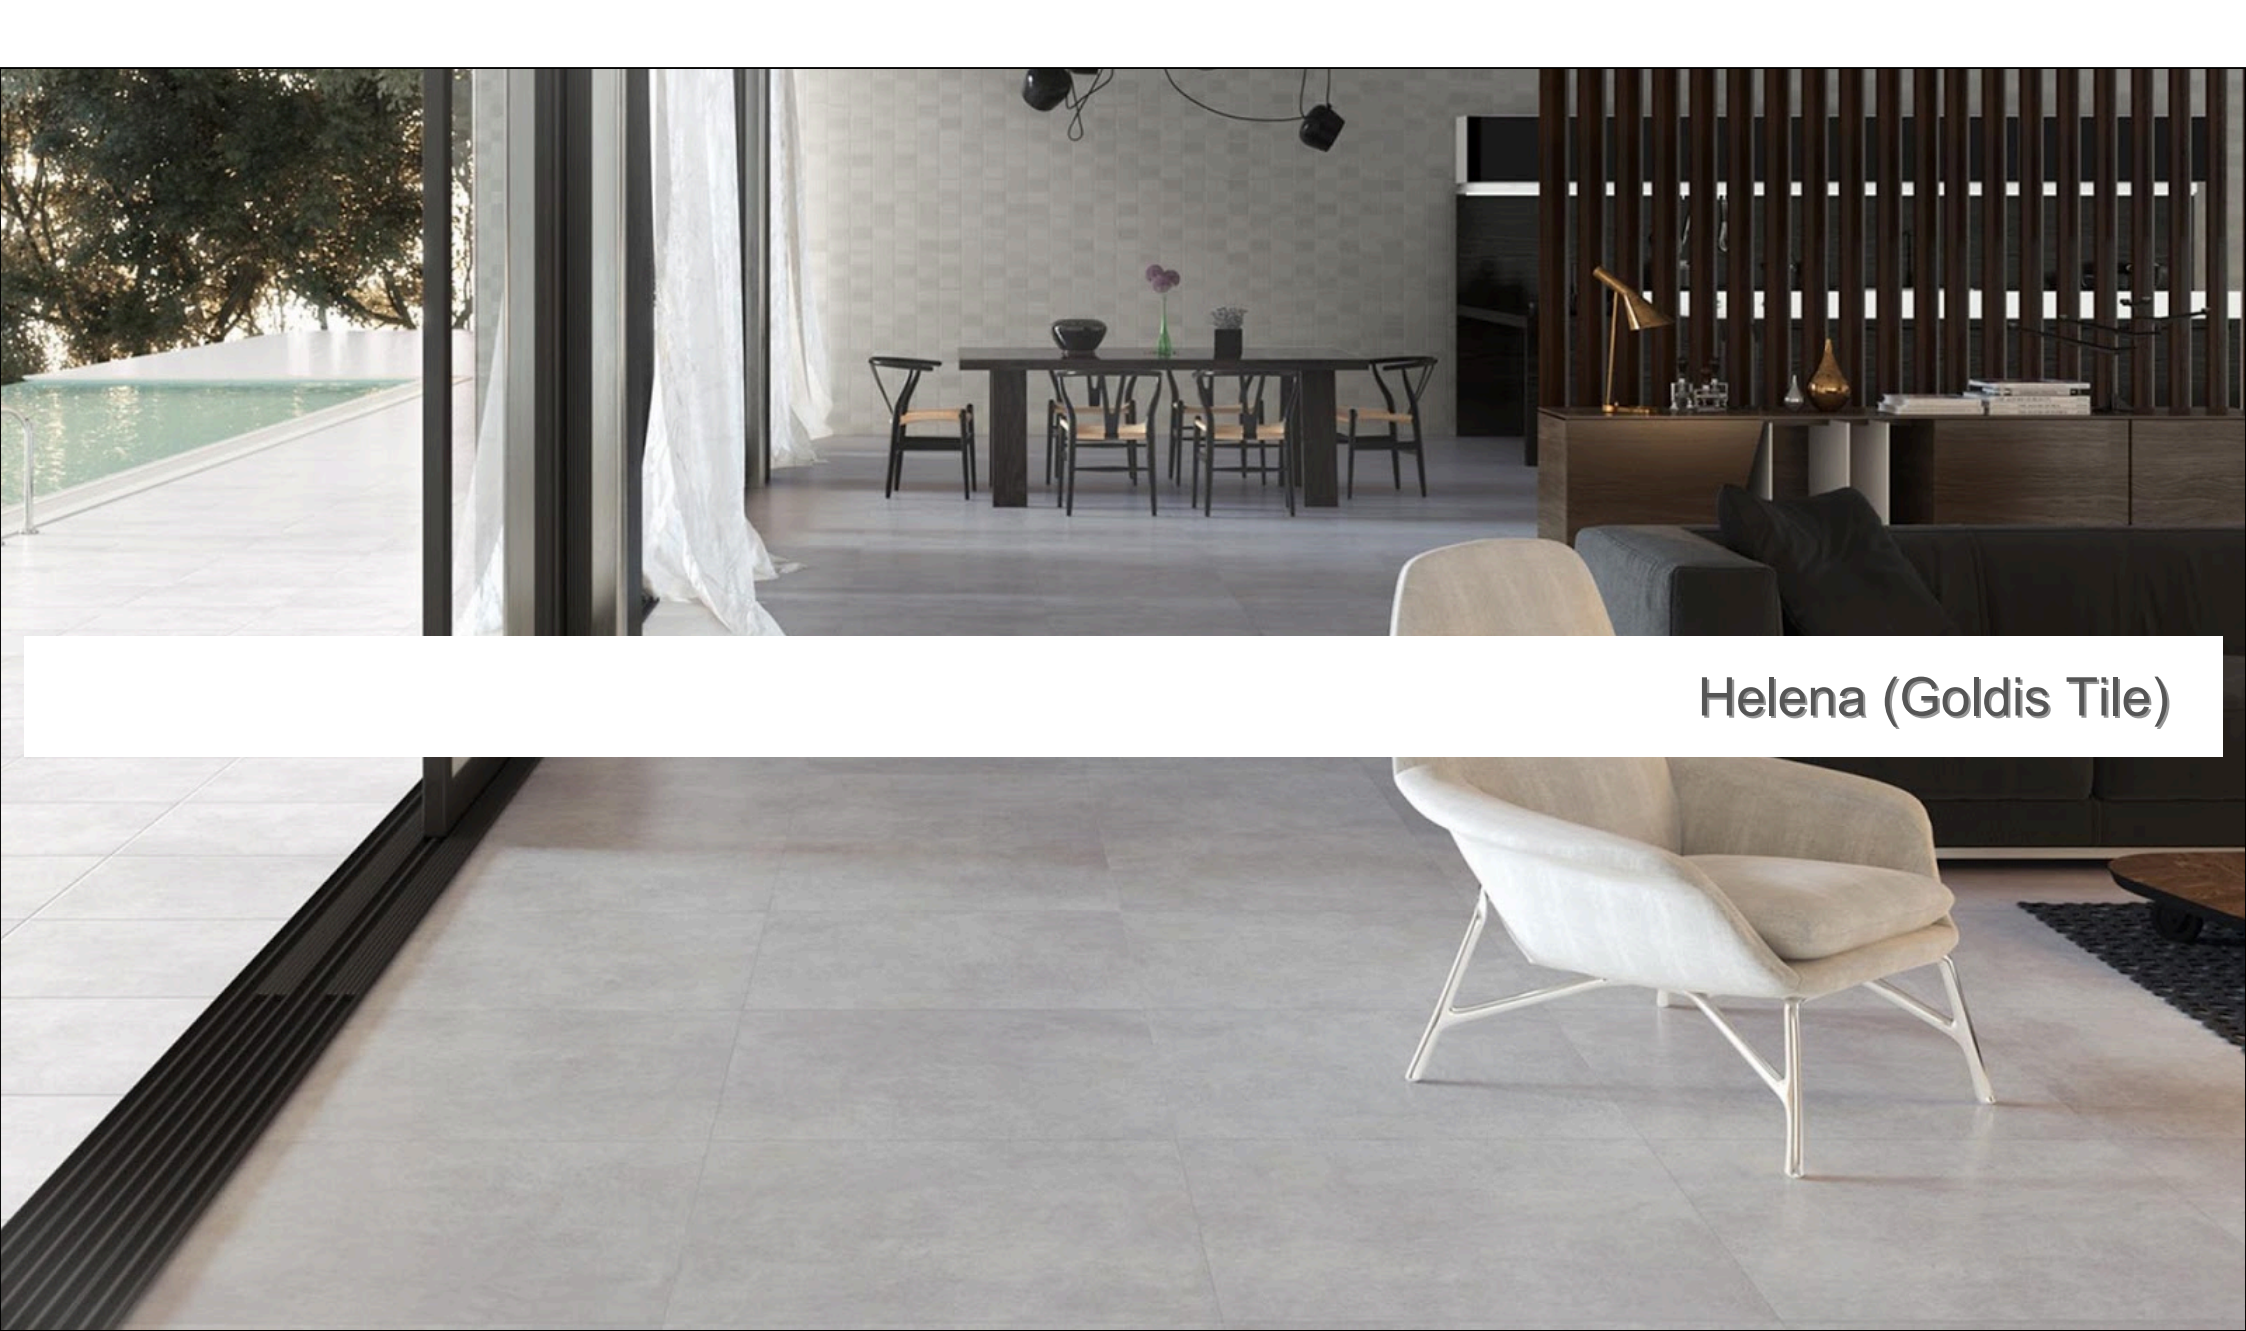

Helena (Goldis Tile)

Helena (Goldis Tile)

Helena (Goldis Tile)

Helena (Goldis Tile)

Helena (Goldis Tile)

Helena (Goldis Tile)

Керамогранит Goldis Tile Helena Light Gray Rectified 59.7x119.8 AODN NA2A

Код товара:	386163
Бренд:	Goldis Tile