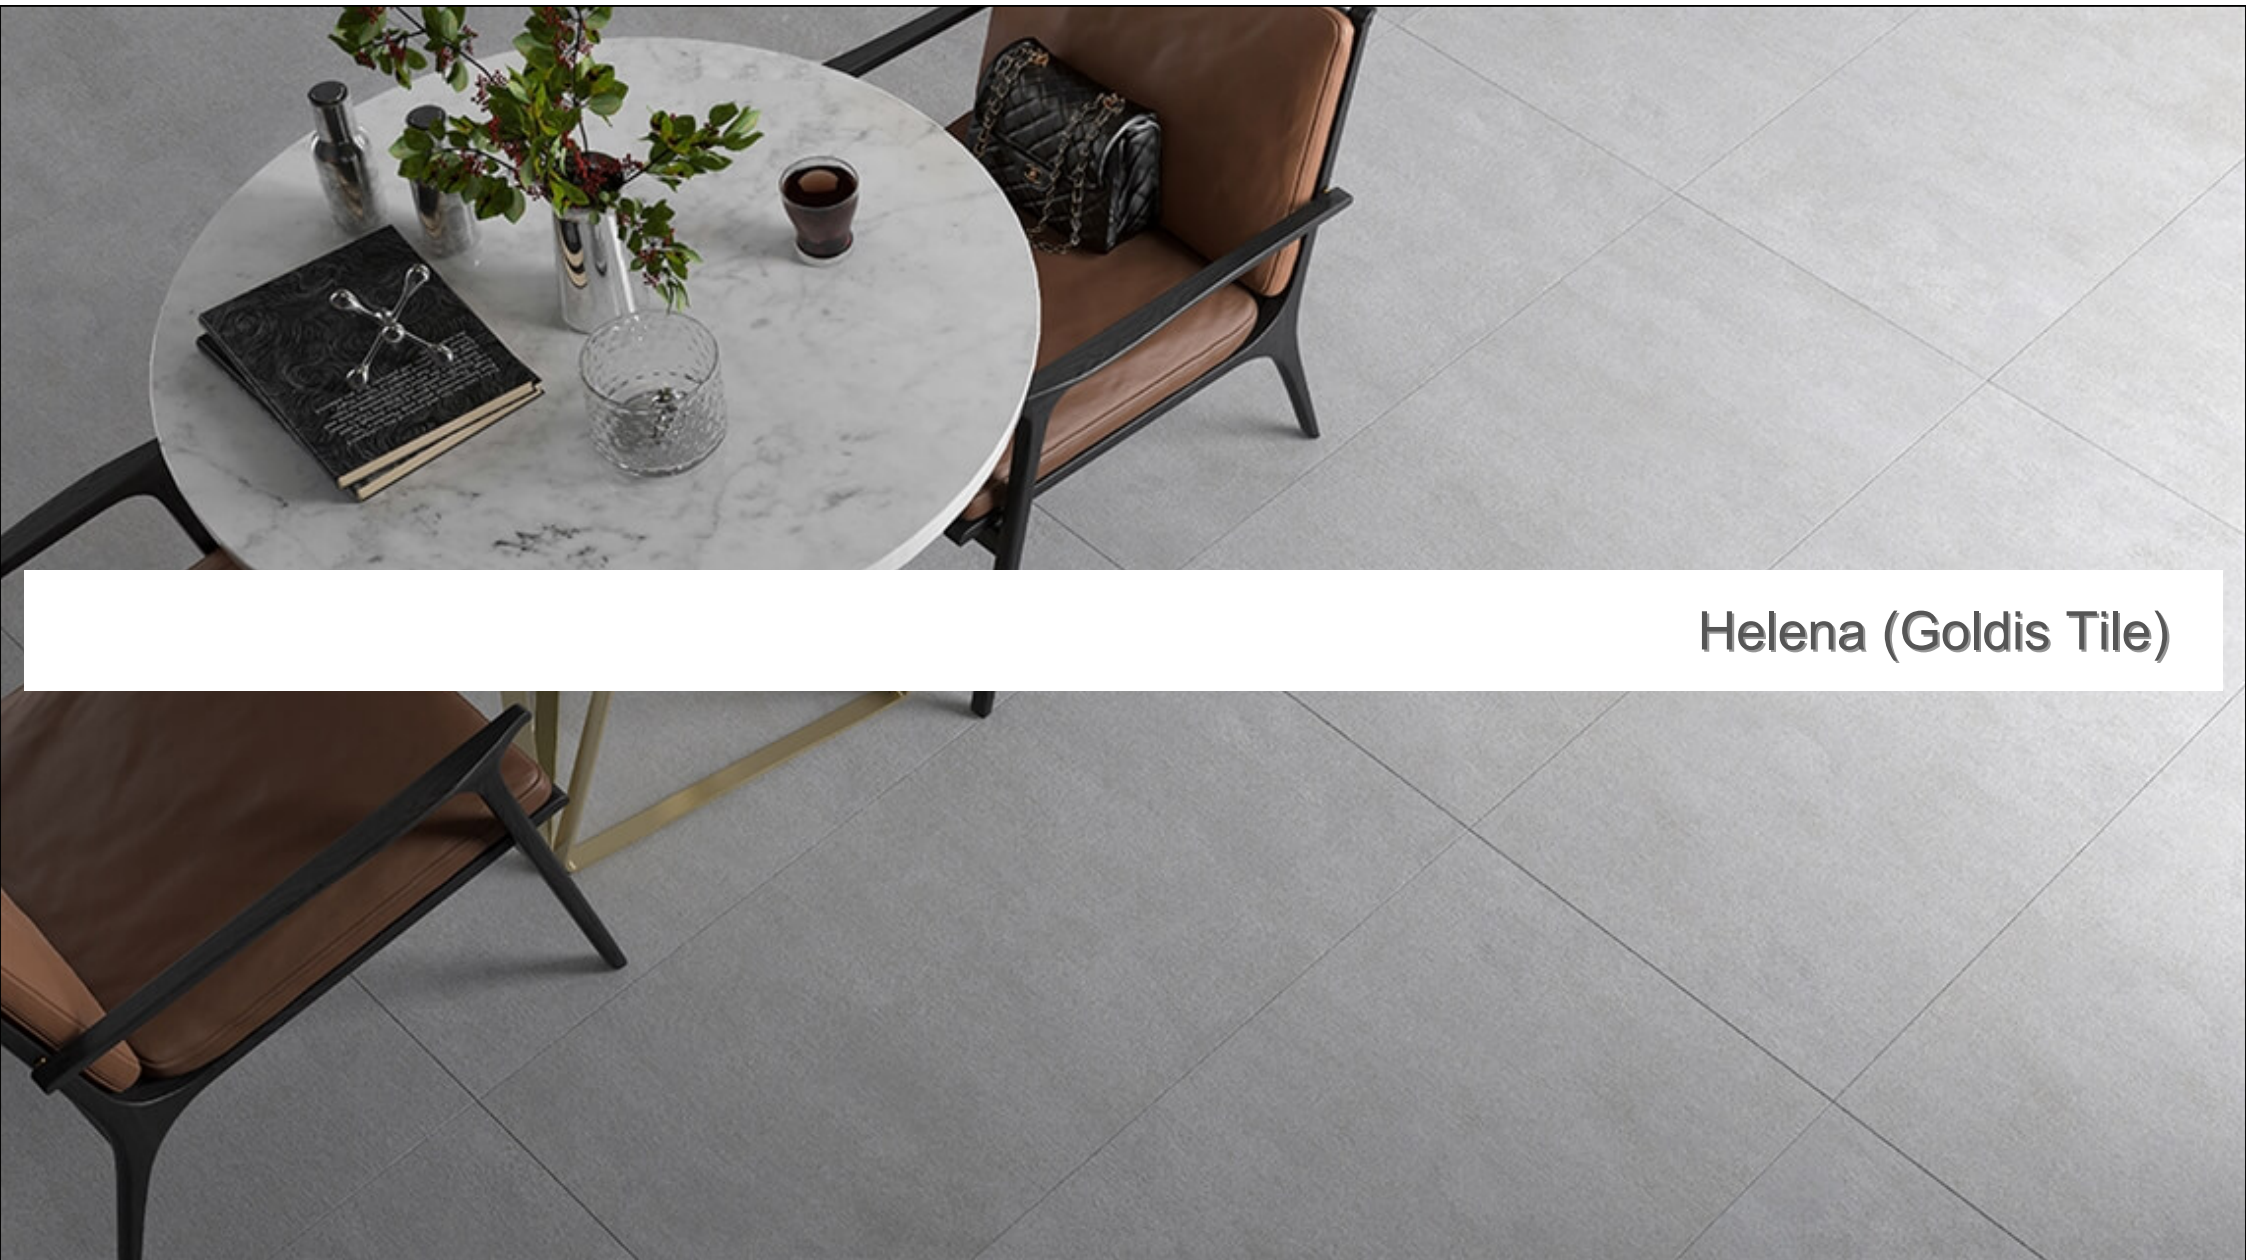

Helena (Goldis Tile)

Helena (Goldis Tile)

Helena (Goldis Tile)

Helena (Goldis Tile)

Helena (Goldis Tile)

Helena (Goldis Tile)

Керамогранит Goldis Tile Helena Light Gray Rectified 59.7x119.8 AODN NA2A

Код товара:	386163
Бренд:	Goldis Tile