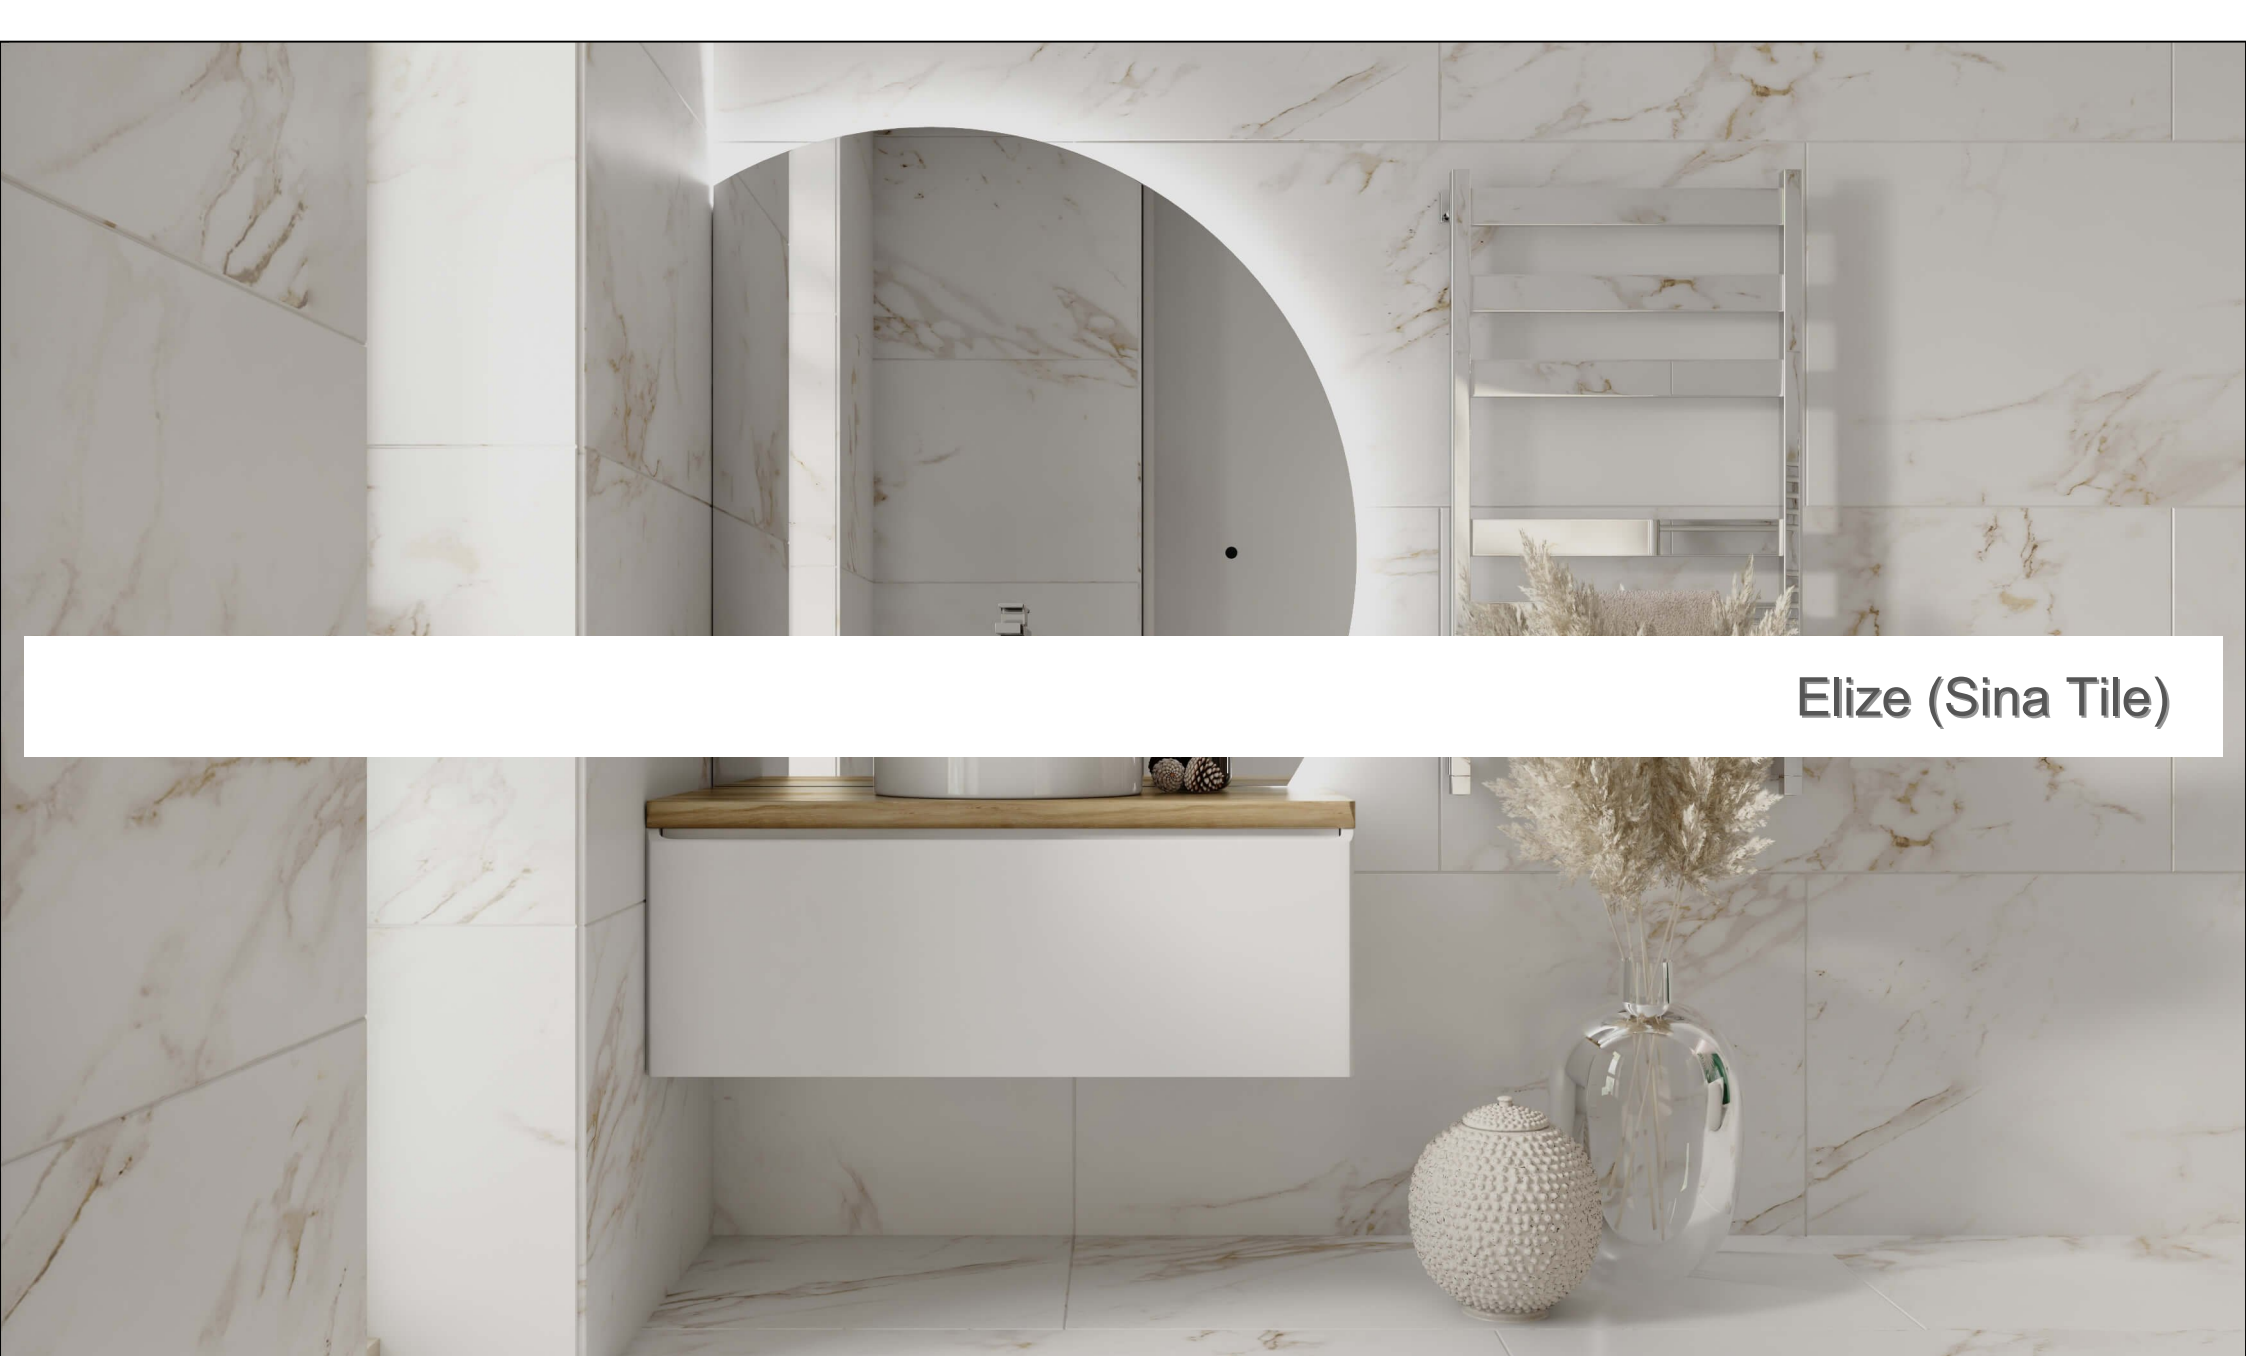

Elize (Sina Tile)

Elize (Sina Tile)

Elize (Sina Tile)

Elize (Sina Tile)

Плитка Sina Tile Elize White Rustic 30x90 настенная 1111

Код товара:	386248
Бренд:	Sina Tile

Плитка Sina Tile Elize White 30x90 настенная 1140