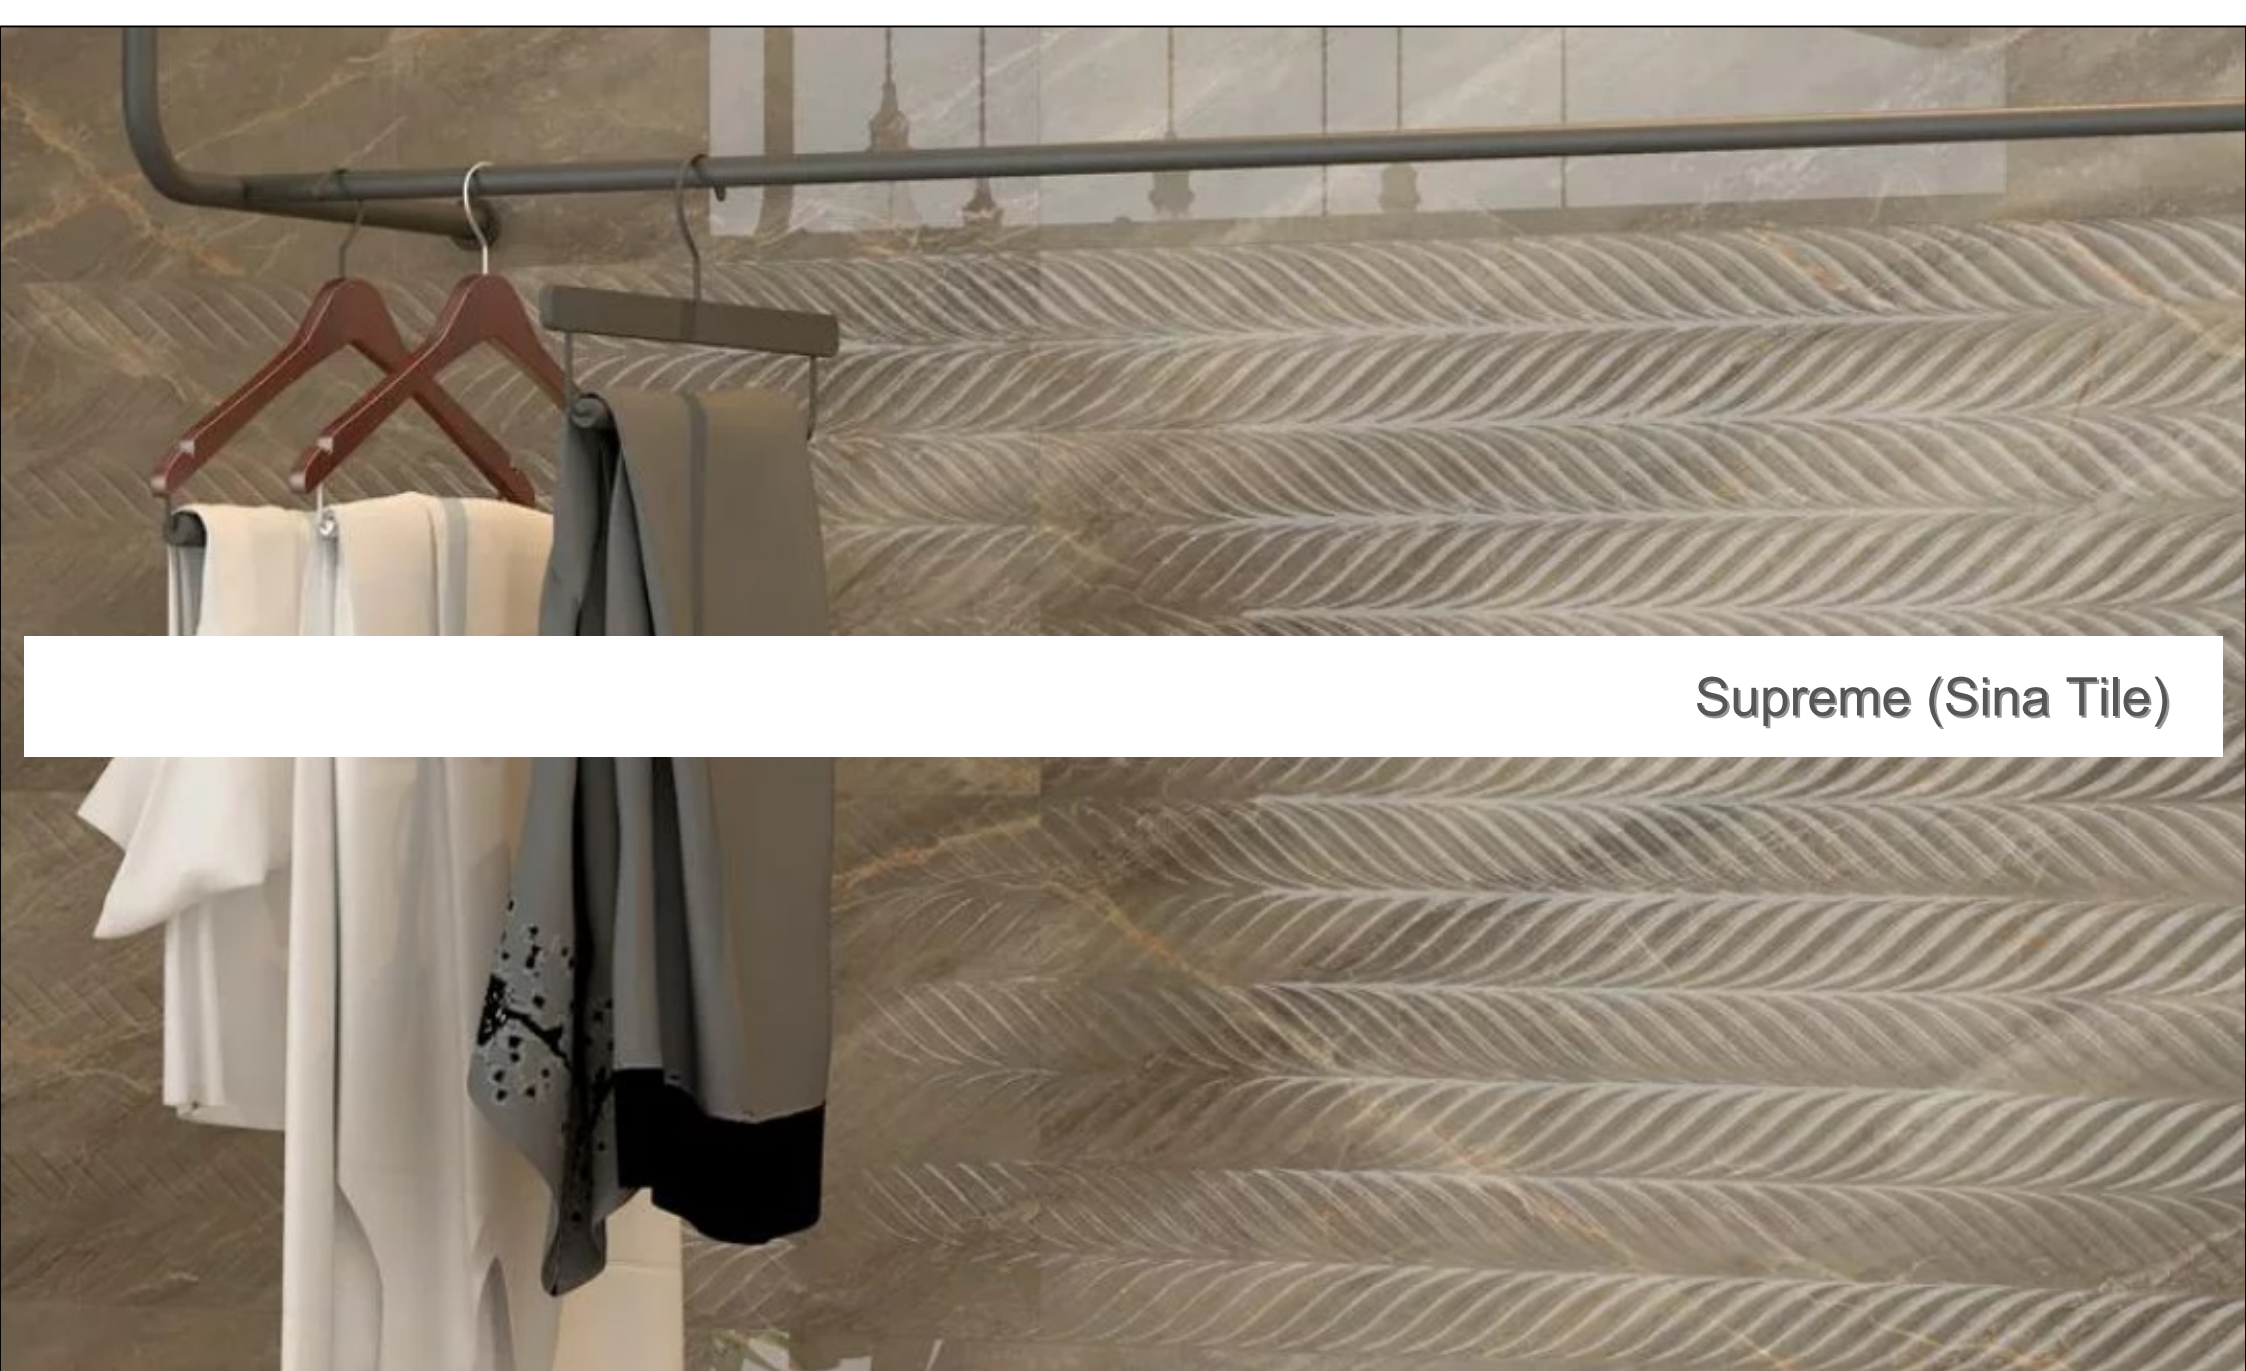

Supreme (Sina Tile)

Supreme (Sina Tile)

Supreme (Sina Tile)

Supreme (Sina Tile)

Supreme (Sina Tile)

Плитка Sina Tile Supreme Dark Olive 43x107 настенная 2423

Код товара: 386273

Бренд: Sina Tile