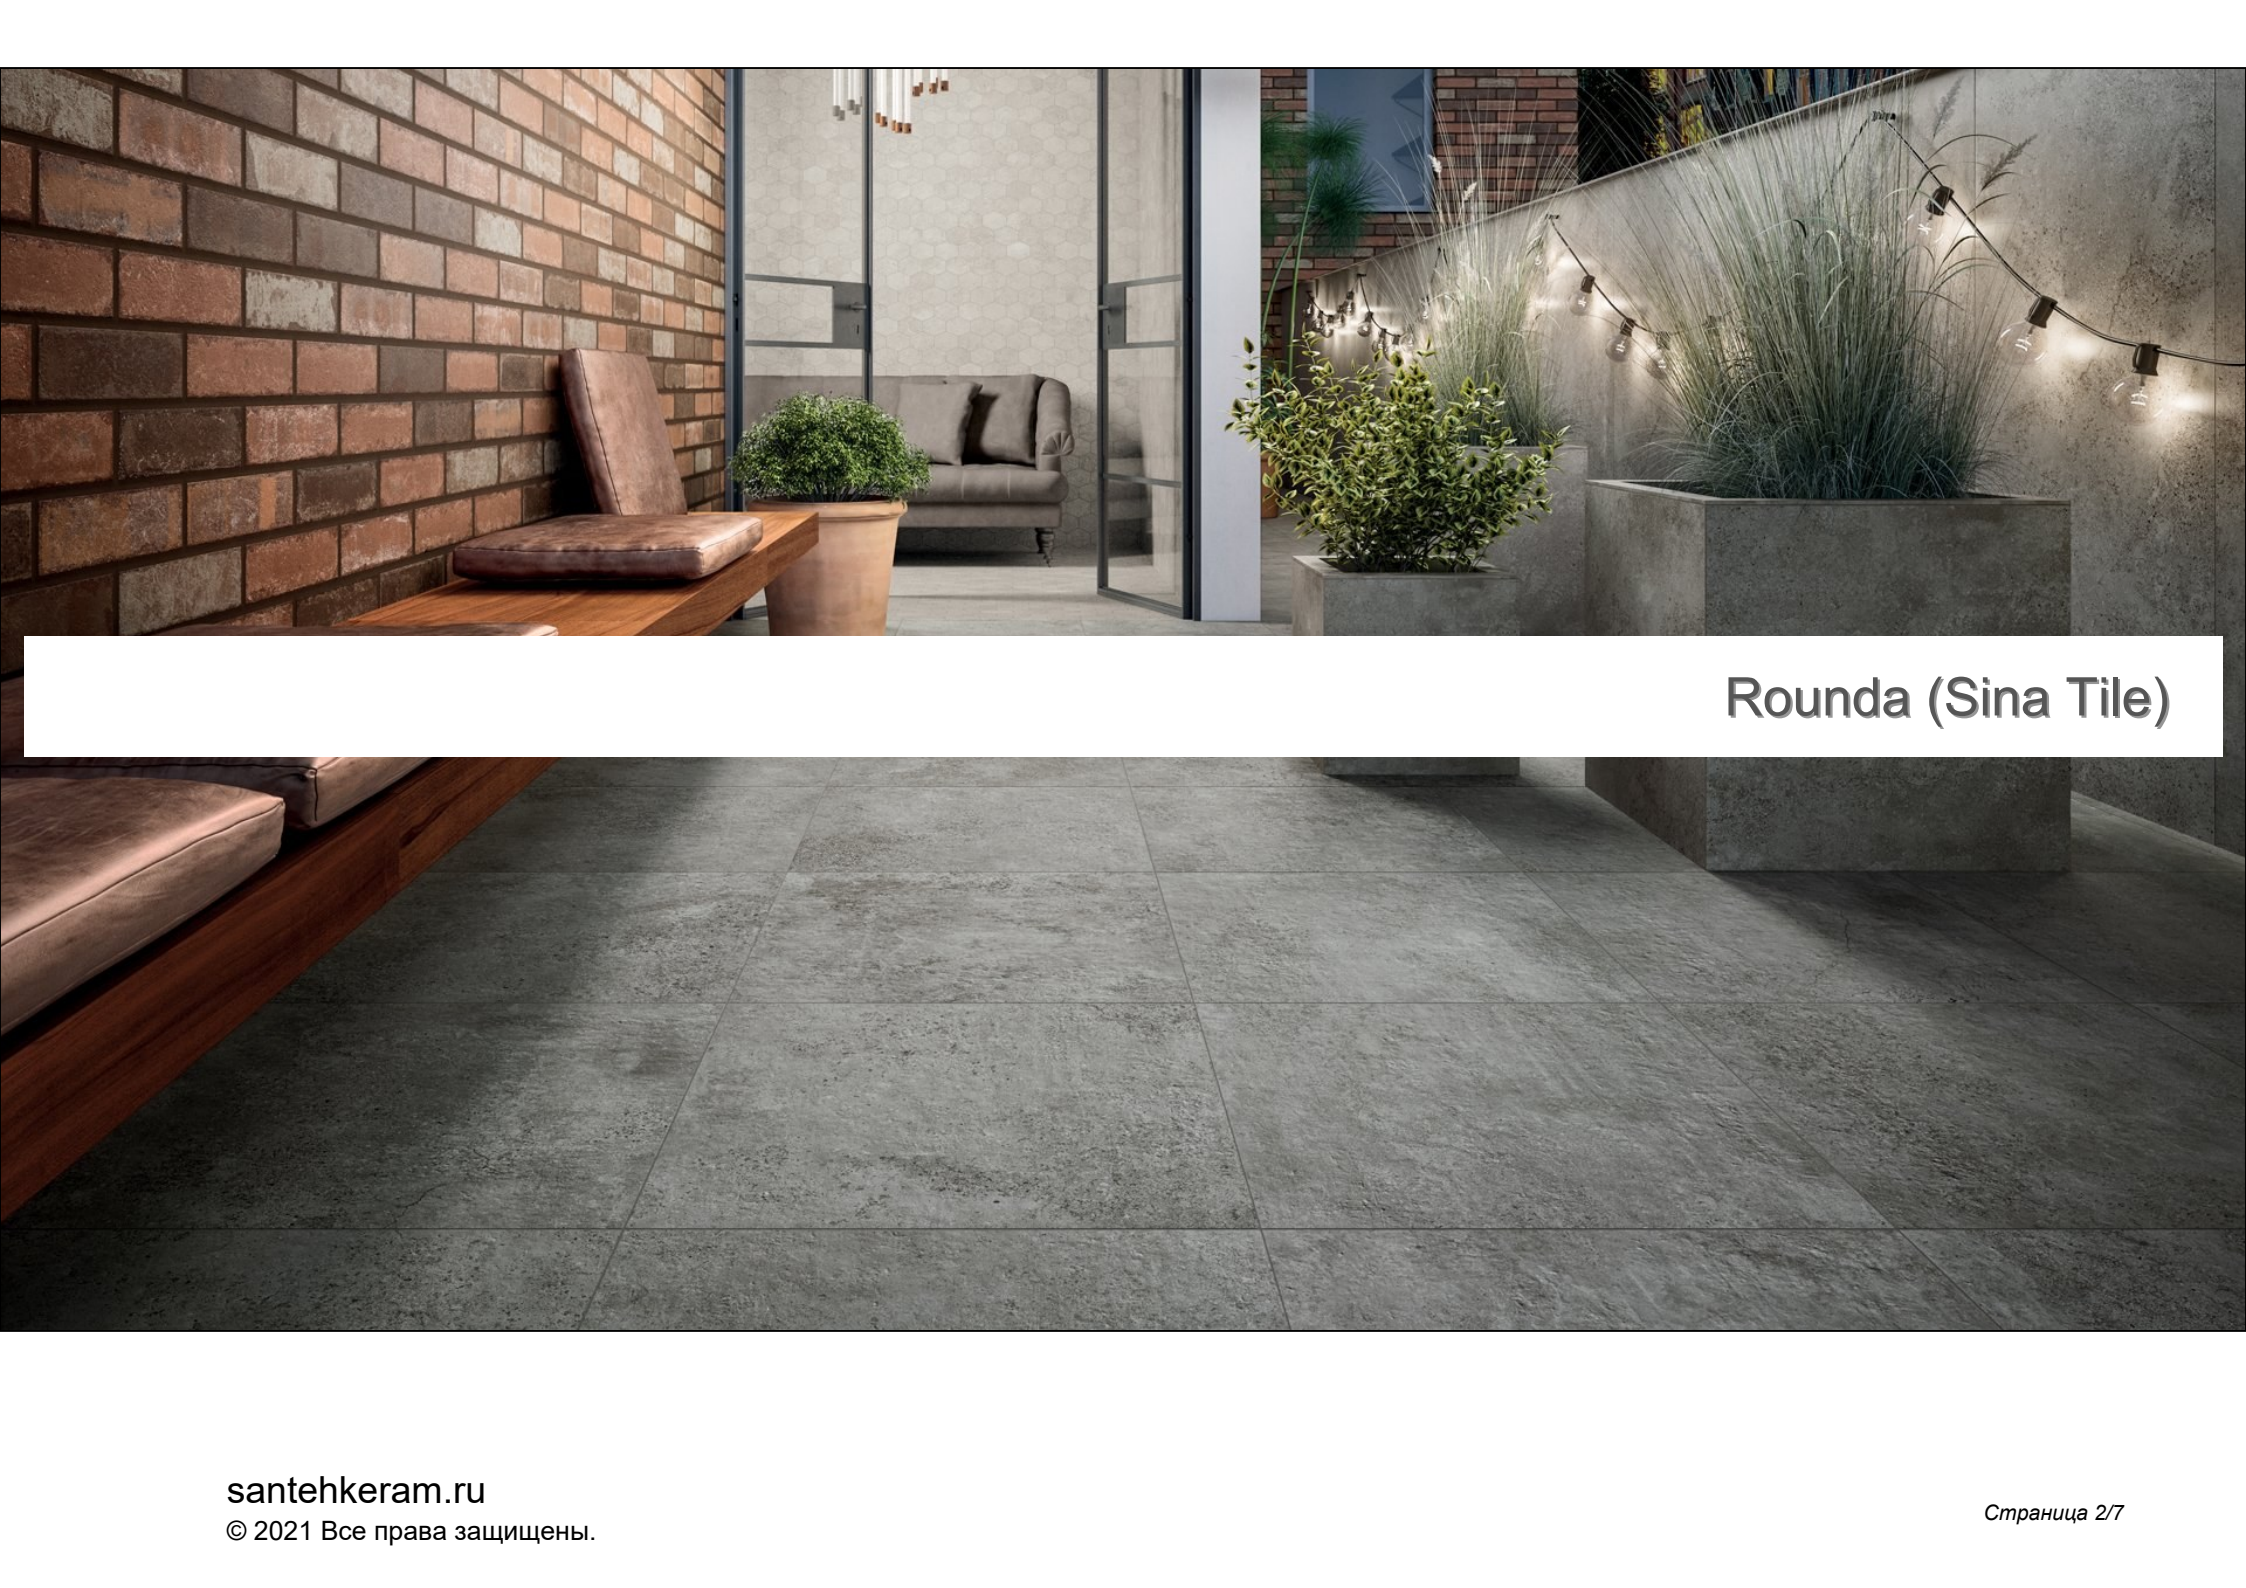

Rounda (Sina Tile)

Rounda (Sina Tile)

Rounda (Sina Tile)

Rounda (Sina Tile)

Rounda (Sina Tile)

Rounda (Sina Tile)

Керамогранит Sina Tile Rounda Dark Gray 90x90 9319

Код товара:	386289
Бренд:	Sina Tile