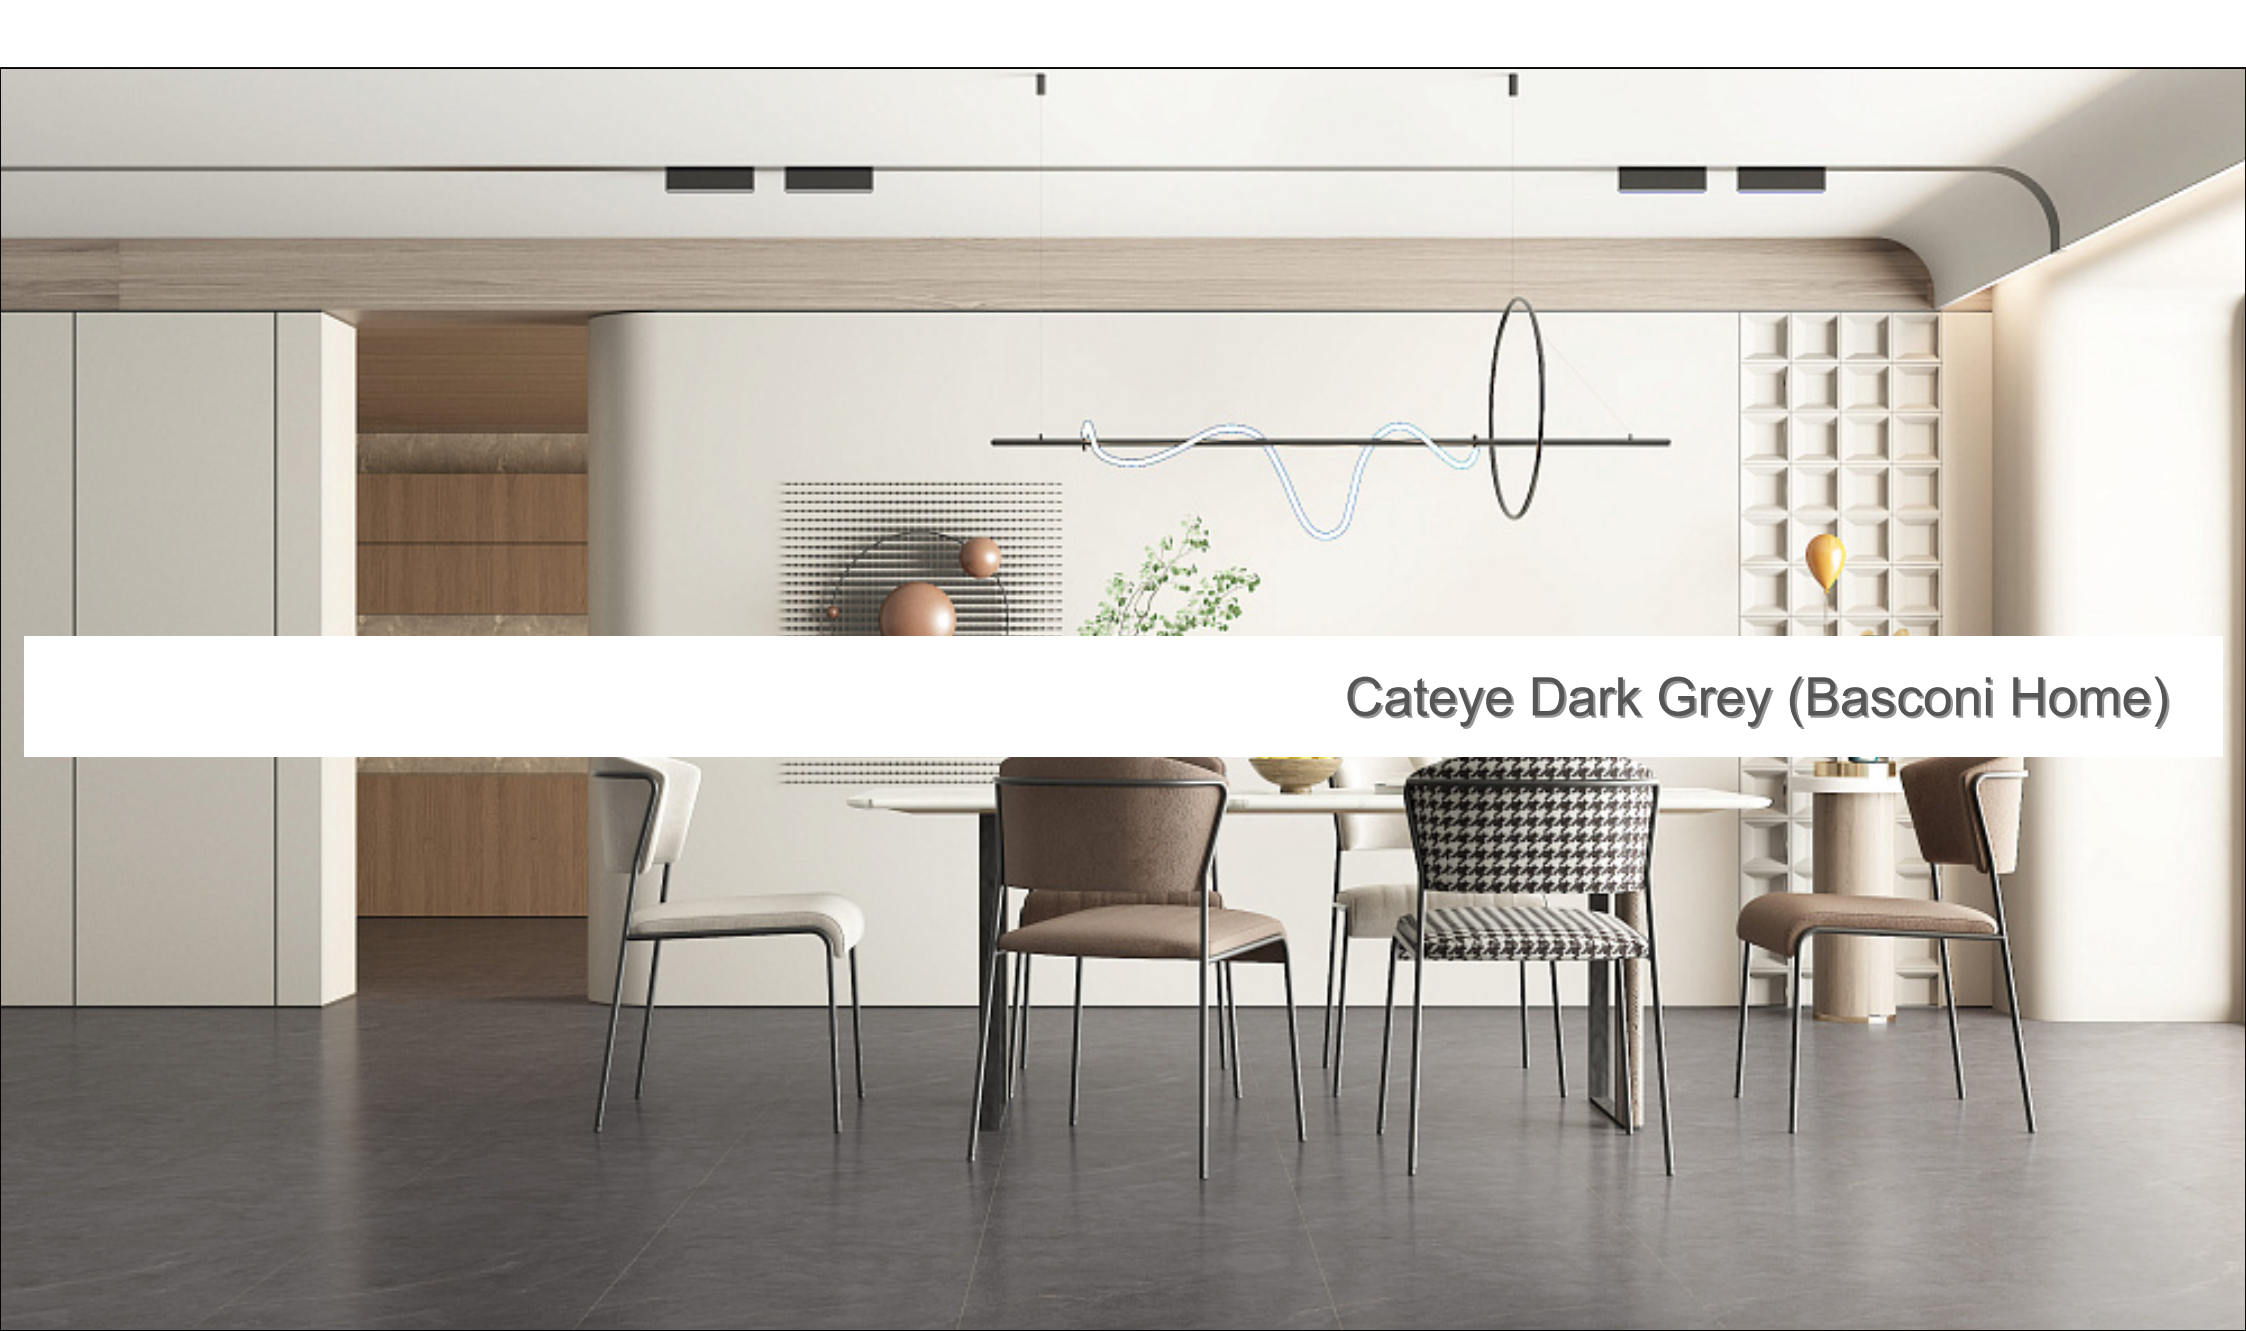

## Cateye Dark Grey (Basconi Home)

Cateye Dark Grey (Basconi Home)

Cateye Dark Grey (Basconi Home)

Cateye Dark Grey (Basconi Home)

## Cateye Dark Grey (Basconi Home)

Керамогранит Basconi Home Cateye Dark Grey Grains Soft Polished Mould 60x120  
BHW-0024

Код товара:	386660
Бренд:	Basconi Home