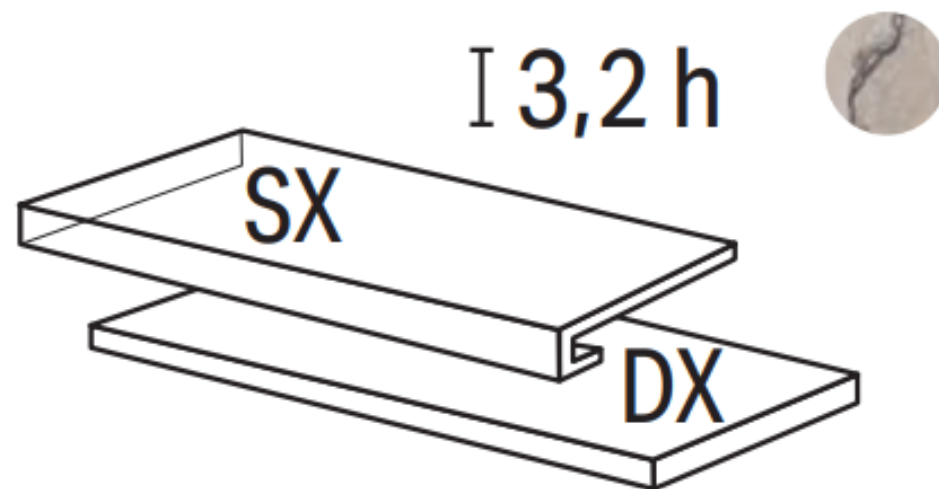

Код товара: 386921

Бренд: AVA Ceramica

Ступень AVA Ceramica Bolgheri Stone Gradino Costa Retta Natural Dx Lap Ret 33x120
196164

Код товара: 386922

Бренд: AVA Ceramica

Ступень AVA Ceramica Bolgheri Stone Gradino Costa Retta White Dx Lap Ret 33x120
196161