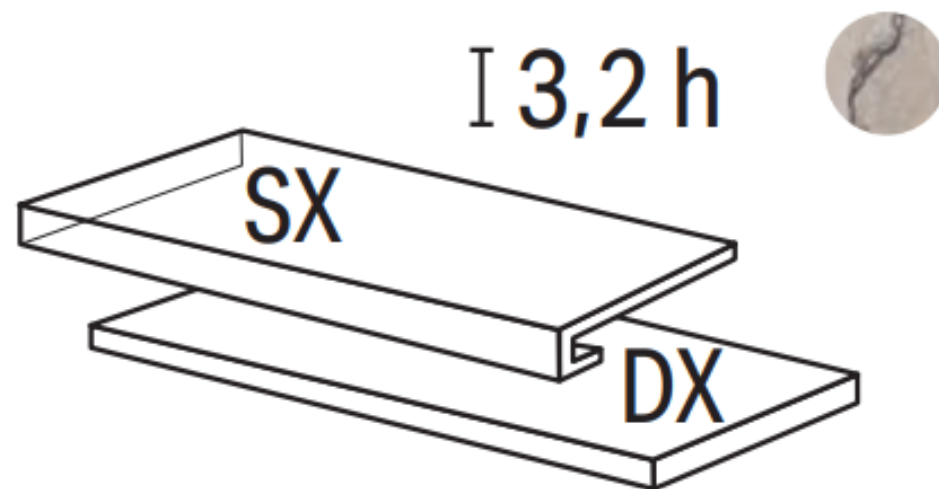

Код товара: 386913

Бренд: AVA Ceramica

Ступень AVA Ceramica Bolgheri Stone Gradino Costa Retta Natural Dx Nat Ret 33x120
196074

Код товара: 386914

Бренд: AVA Ceramica

Ступень AVA Ceramica Bolgheri Stone Gradino Costa Retta White Dx Nat Ret 33x120
196071