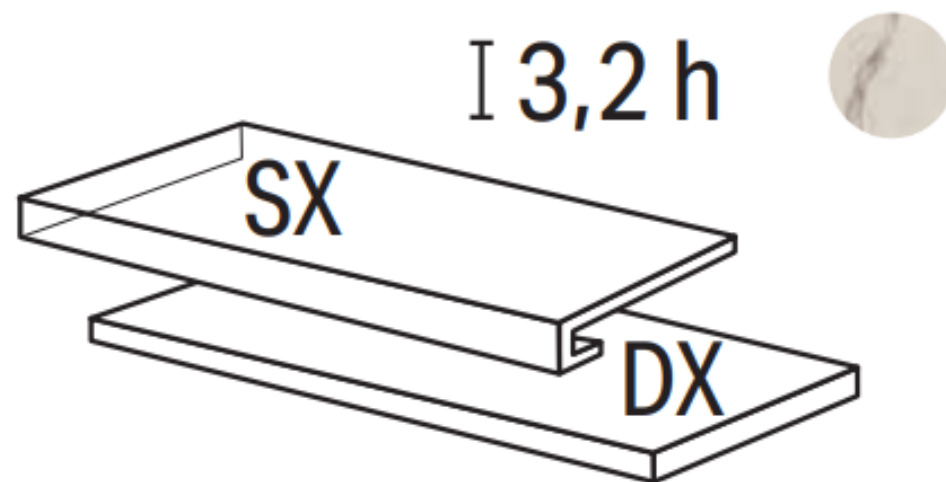

Ступень AVA Ceramica Bolgheri Stone Gradino Costa Retta White Dx Nat Ret 33x120
196071

Код товара:	386915
Бренд:	AVA Ceramica