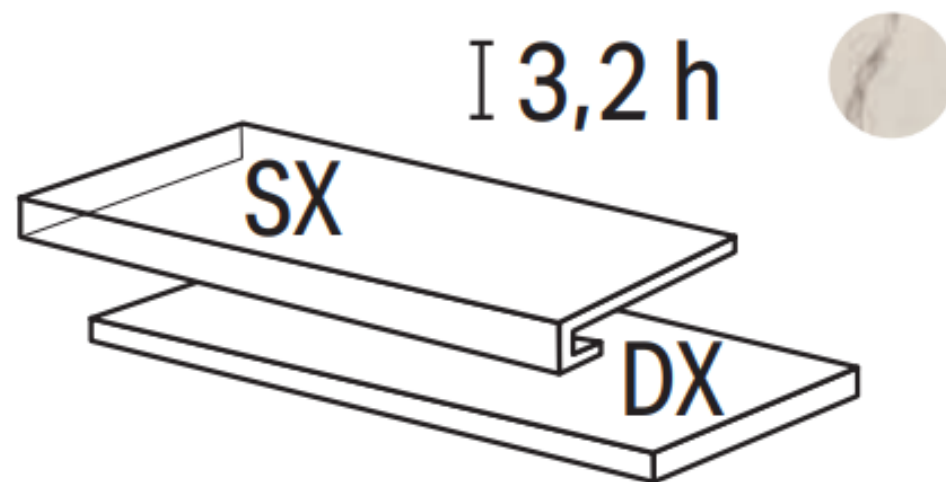

Ступень AVA Ceramica Bolgheri Stone Gradino Costa Retta White Sx Nat Ret 33x120
196061

Код товара:	386911
Бренд:	AVA Ceramica