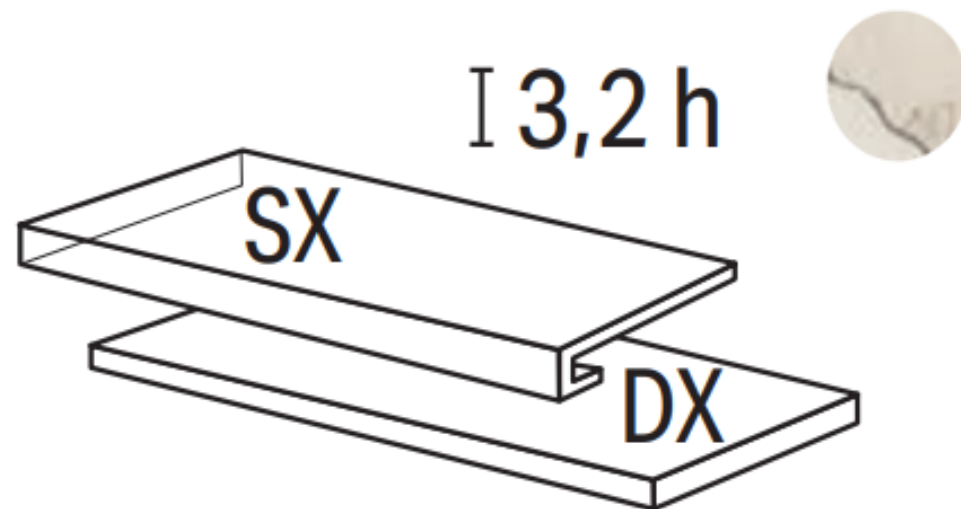

Ступень AVA Ceramica Bolgheri Stone Gradino Costa Retta Beige Sx Nat Ret 33x120
196062

Код товара:	386909
Бренд:	AVA Ceramica