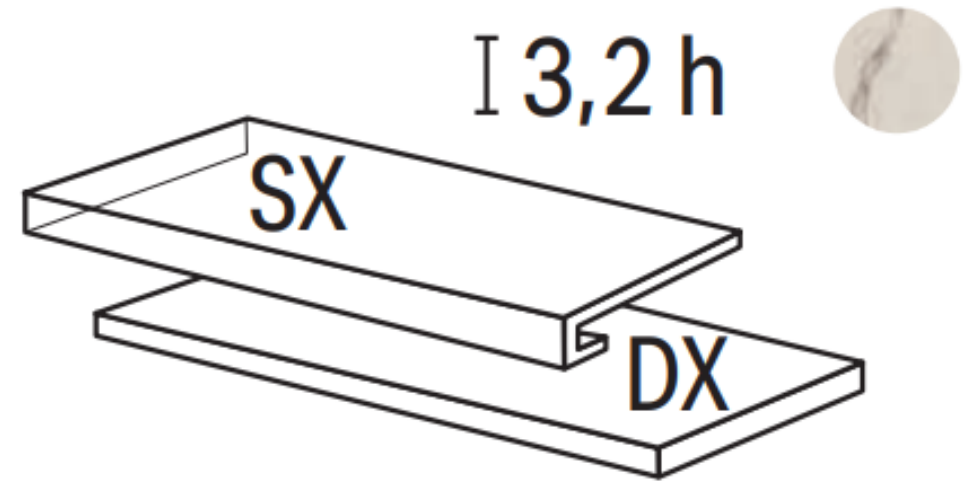

Ступень AVA Ceramica Bolgheri Stone Gradino Costa Retta White Dx Lap Ret 33x120
196161

Код товара:	386923
Бренд:	AVA Ceramica