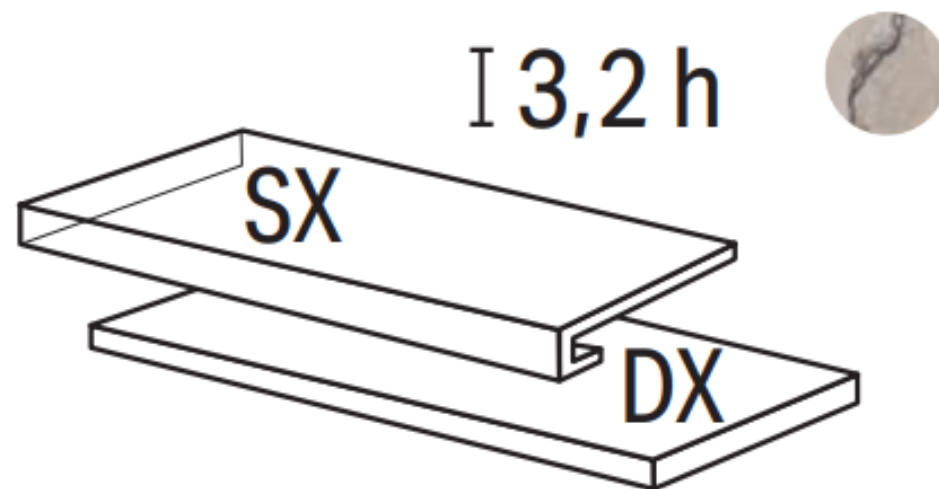

Ступень AVA Ceramica Bolgheri Stone Gradino Costa Retta Natural Sx Lap Ret 33x120
196154

Код товара:	386918
Бренд:	AVA Ceramica