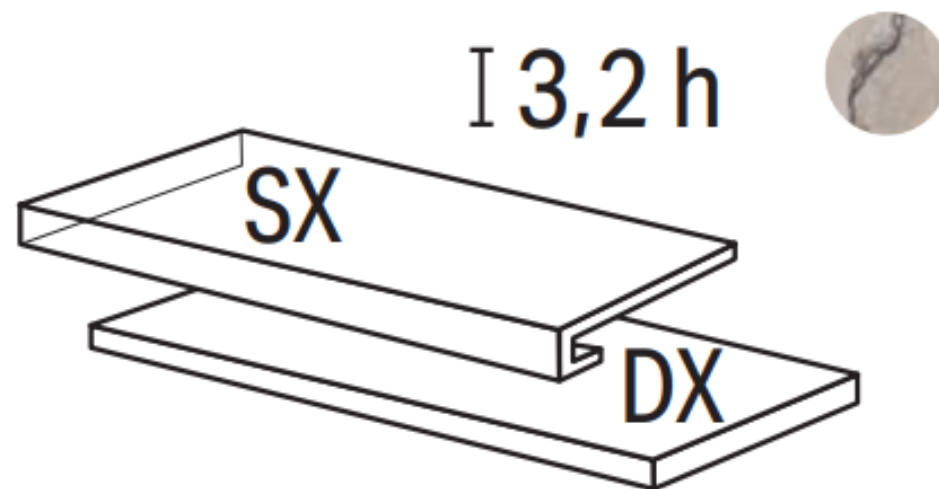

Ступень AVA Ceramica Bolgheri Stone Gradino Costa Retta Natural Sx Nat Ret 33x120
196064

Код товара:	386910
Бренд:	AVA Ceramica