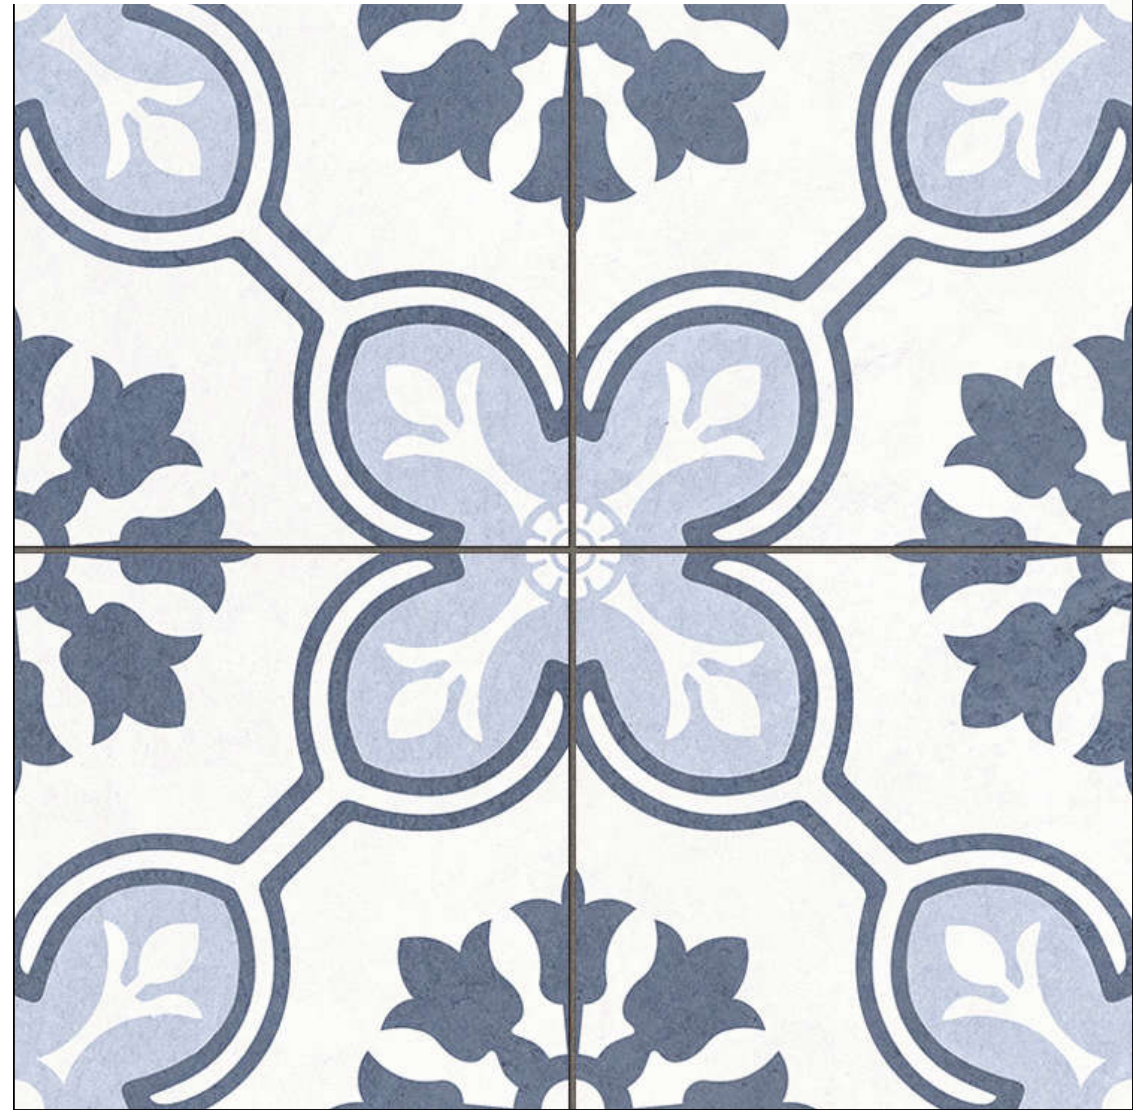

Chateau (Etili Seramik)

Chateau (Etili Seramik)

Chateau (Etili Seramik)

Chateau (Etili Seramik)

Chateau (Etili Seramik)

Chateau (Etili Seramik)

Керамогранит Etili Seramik Chateau Blue Pre-cut 45x45

Код товара:	386955
Бренд:	Etili Seramik