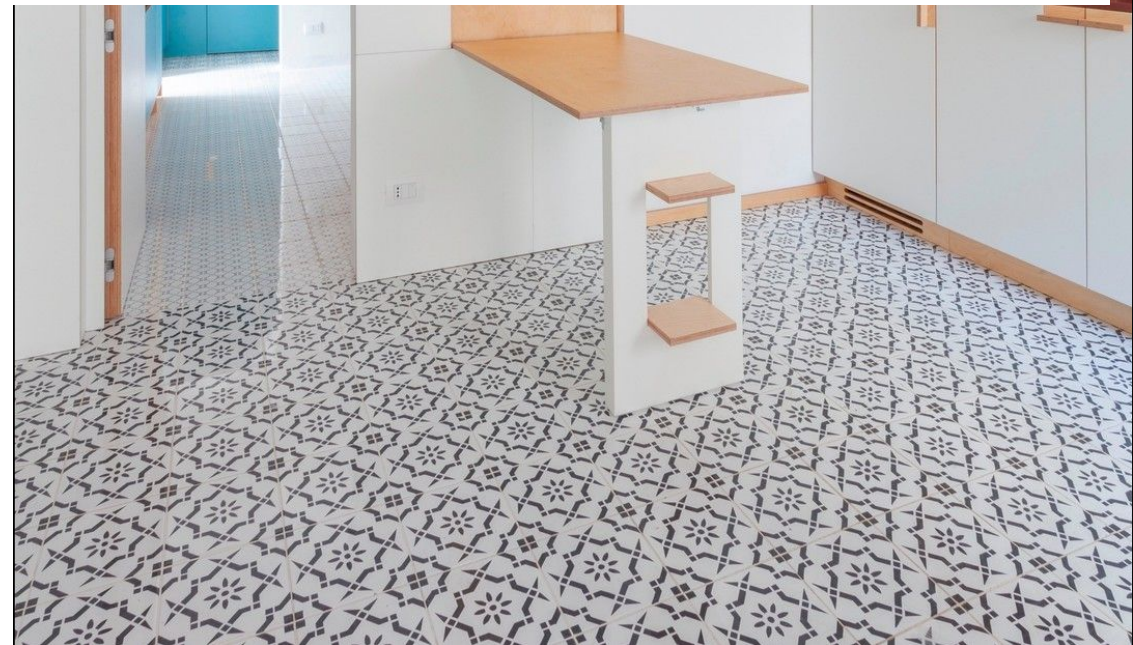

Chateau (Etili Seramik)

Chateau (Etili Seramik)

Chateau (Etili Seramik)

Chateau (Etili Seramik)

Chateau (Etili Seramik)

Chateau (Etili Seramik)

Керамогранит Etili Seramik Chateau Blue Pre-cut 45x45

Код товара:	386955
Бренд:	Etili Seramik