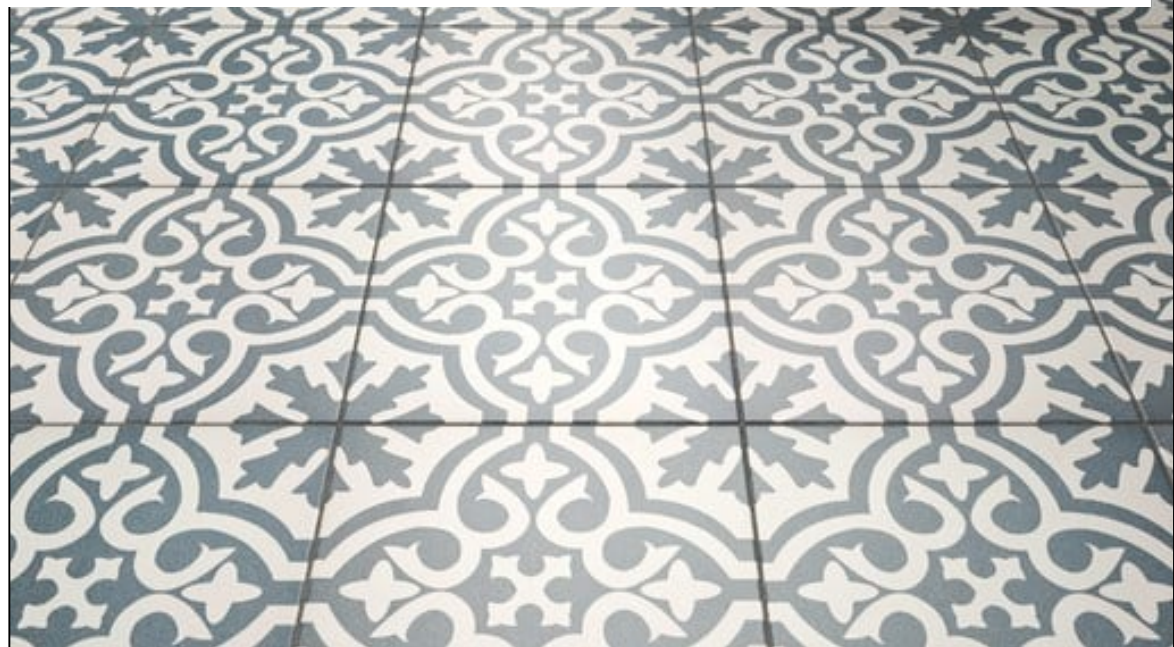

Ledbury (Etili Seramik)

Ledbury (Etili Seramik)

Ledbury (Etili Seramik)

Ledbury (Etili Seramik)

Ledbury (Etili Seramik)

Керамогранит Etili Seramik Ledbury Charcoal Black Pre-cut 45x45

Код товара: 386961

Бренд: Etili Seramik

Керамогранит Etili Seramik Ledbury Marina Blue Pre-cut 45x45

Код товара: 386962

Бренд: Etili Seramik

Керамогранит Etili Seramik Ledbury Powder Blue Pre-cut 45x45

Код товара: 386963

Бренд: Etili Seramik

Керамогранит Etili Seramik Ledbury Slate Grey Pre-cut 45x45