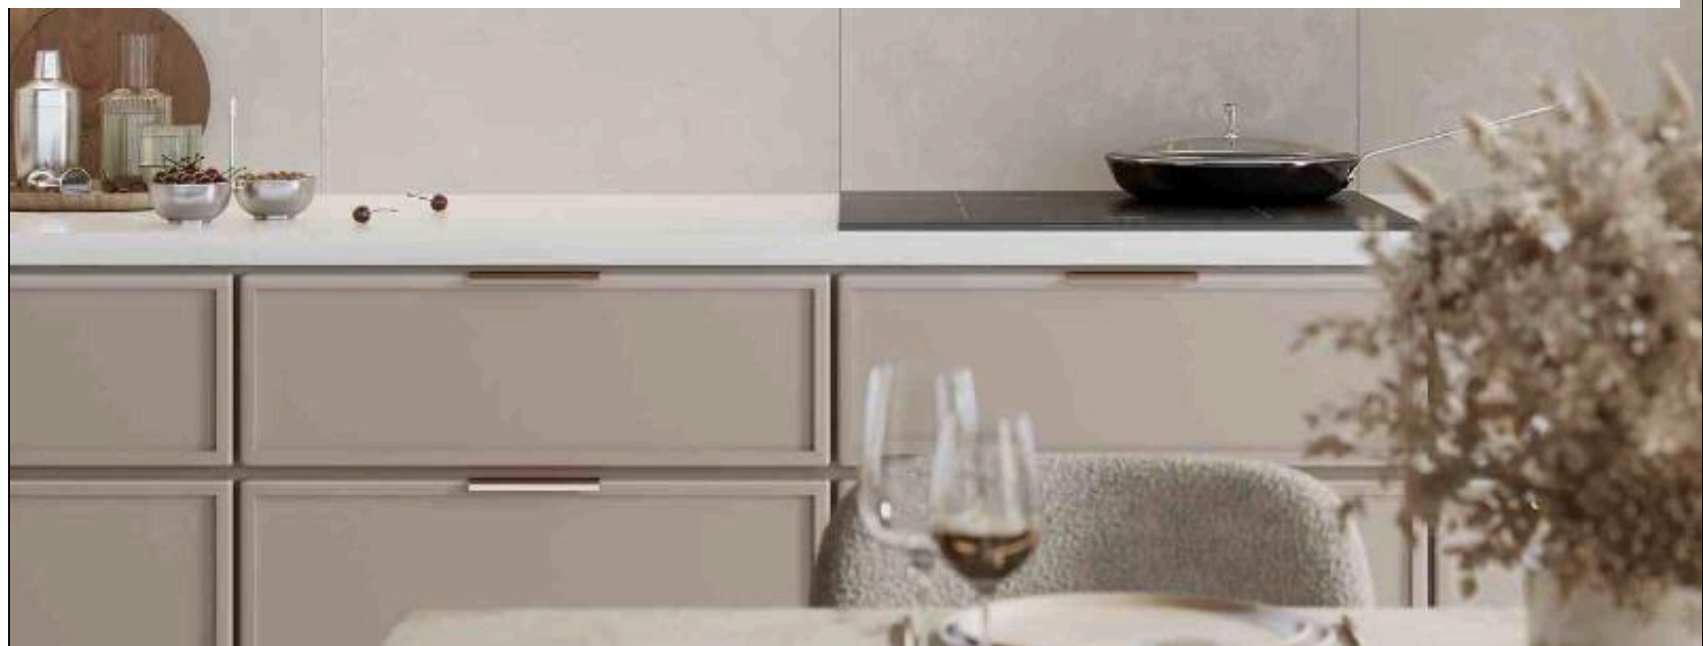

Evolution Blanco (Laparet)

Evolution Blanco (Laparet)

Evolution Blanco (Laparet)

Evolution Blanco (Laparet)

Керамогранит Laparet Evolution Blanco белый матовый карвинг 60x60 SG602520R

Код товара:	368443
-------------	--------

Бренд:	Laparet
--------	---------

Керамогранит Laparet Evolution Blanco белый матовый карвинг 60x119.5
SG50001020R

Код товара: 368455

Бренд: Laparet