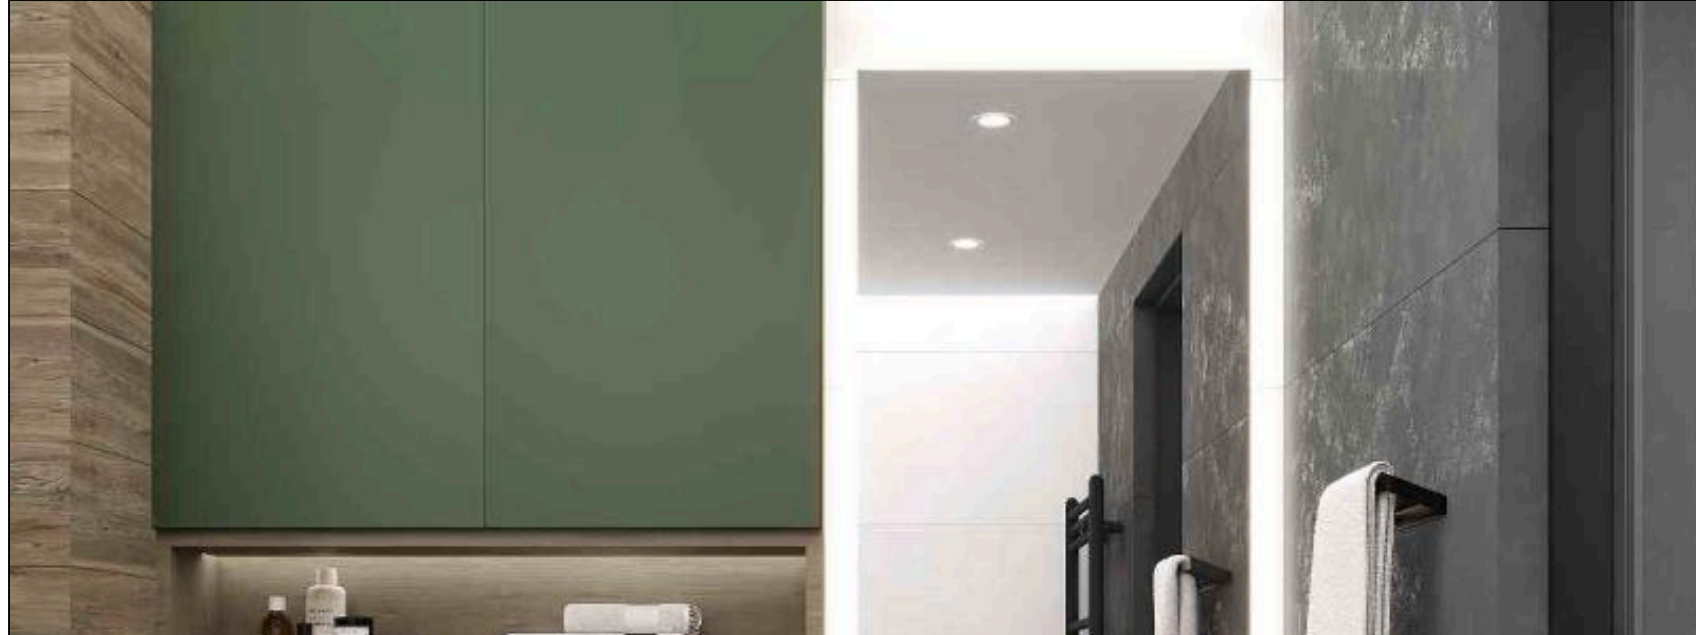

Evolution Gris (Laparet)

Evolution Gris (Laparet)

Evolution Gris (Laparet)

Evolution Gris (Laparet)

Керамогранит Laparet Evolution Gris серый матовый карвинг 60x60 SG603820R

Код товара:	368445
Бренд:	Laparet

Керамогранит Laparet Evolution Gris серый матовый карвинг 60x119.5 SG50001220R

Код товара:	368457
Бренд:	Laparet