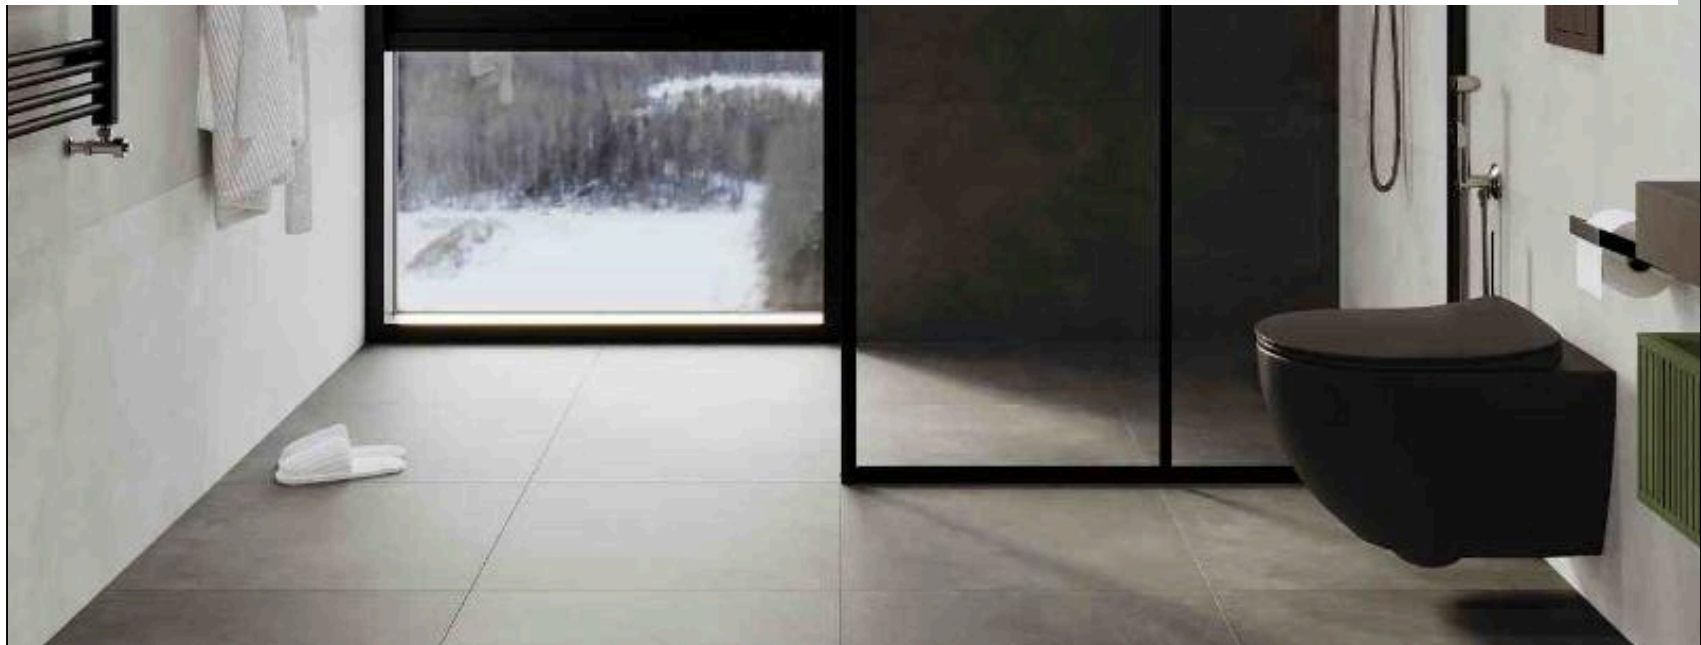

Evolution Smoke (Laparet)

Evolution Smoke (Laparet)

Evolution Smoke (Laparet)

Evolution Smoke (Laparet)

Керамогранит Laparet Evolution Smoke светло-серый матовый карвинг 60x60
SG603720R

Код товара: 368447

Бренд: Laparet

Керамогранит Laparet Evolution Smoke светло-серый матовый карвинг 60x119.5
SG50001120R

Код товара: 368459

Бренд: Laparet